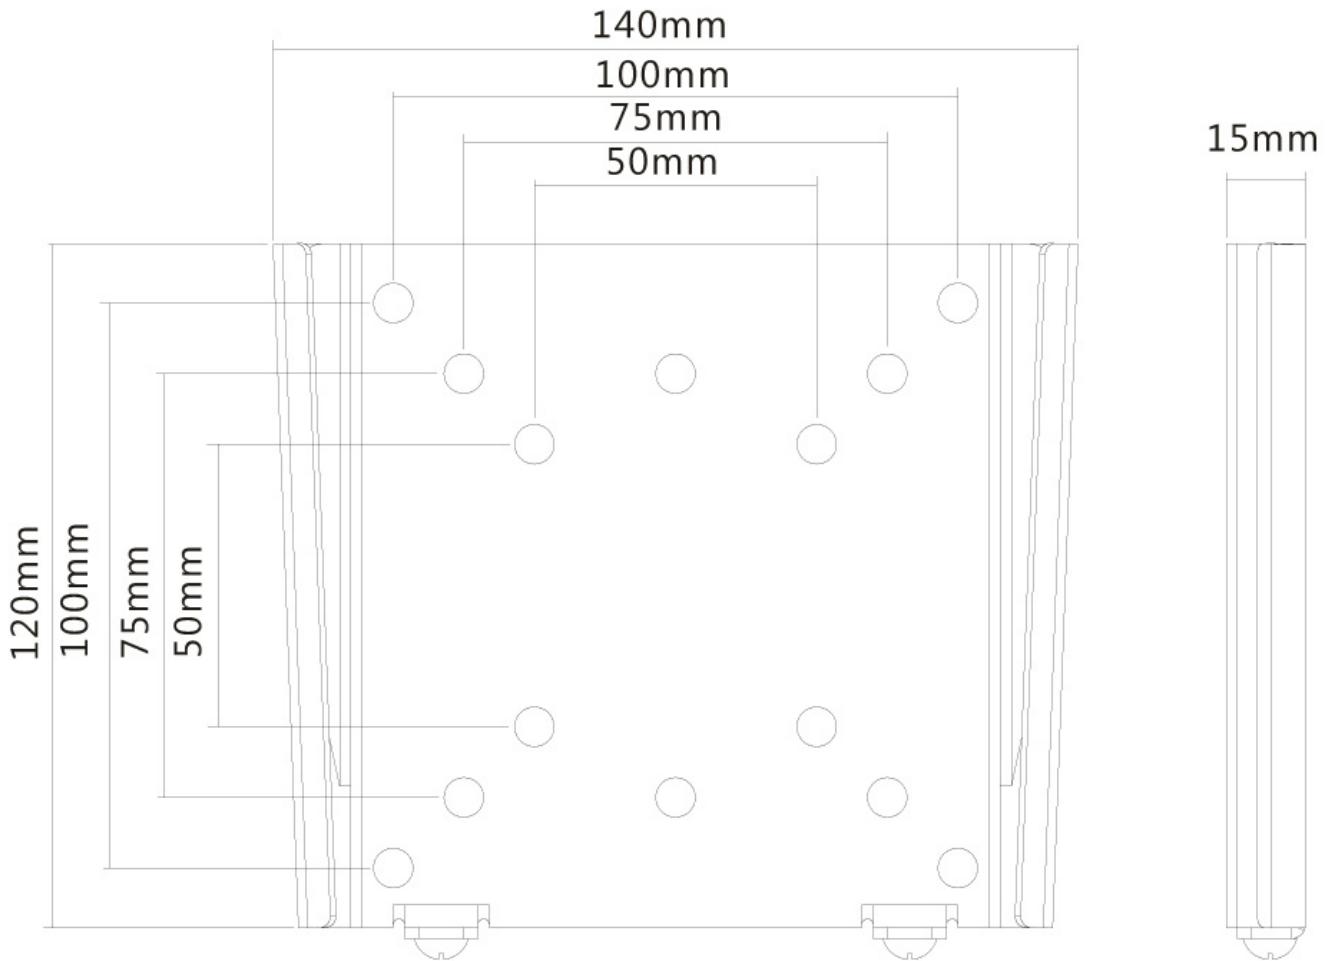

FPMA-W25BLACK

NEOMOUNTS FPMA-W25BLACK MONITOR-/TV-WANDHALTERUNG 10-30" - ULTRAFLACH

SPEZIFIKATIONEN

ALLGEMEIN

Min. Bildschirmgröße*	10
Max. Bildschirmgröße*	30
Min. Gewicht	0
Max. Gewicht	30
Bildschirme	1
VESA-Minimum	50x50 mm
VESA-Maximum	100x100 mm
Abstand zur Wand	1,5 cm

Neomounts

Neomounts

Neomounts FPMA-W25BLACK Ultraflache Monitor-/TV-Wandhalterung - 10-30" - max 30 kg - VESA 50x50-100x100 - T 1,5 cm - schwarz

Die Neomounts Wandhalterung Modell FPMA-W25BLACK ist eine feste Wandhalterung für Flachbildschirme bis 30" (76 cm). Die Tiefe dieser Halterung beträgt 1.5 Zentimeter. Neomounts FPMA-W25 eignet sich für Bildschirme bis 30" (76 cm). Die Tragfähigkeit dieses Produkts beträgt 30 kg. Die Wandhalterung ist geeignet für Bildschirme mit VESA Lochmuster 50x50, 75x75 und 100x100mm. Verschiedene andere Lochmuster können, unter Verwendung von Neomounts VESA Adapterplatten, abgedeckt werden. Erstellen Sie ein sauberes Ambiente für Ihren Flachbildfernseher im Wohnzimmer, Schlafzimmer oder Heimkino. Das benötigte Befestigungsmaterial, inklusive Diebstahlsicherung ist im Lieferumfang enthalten.

FPMA-W25BLACK

NEOMOUNTS FPMA-W25BLACK MONITOR-/TV-
WANDHALTERUNG 10-30" - ULTRAFLACH

Neomounts