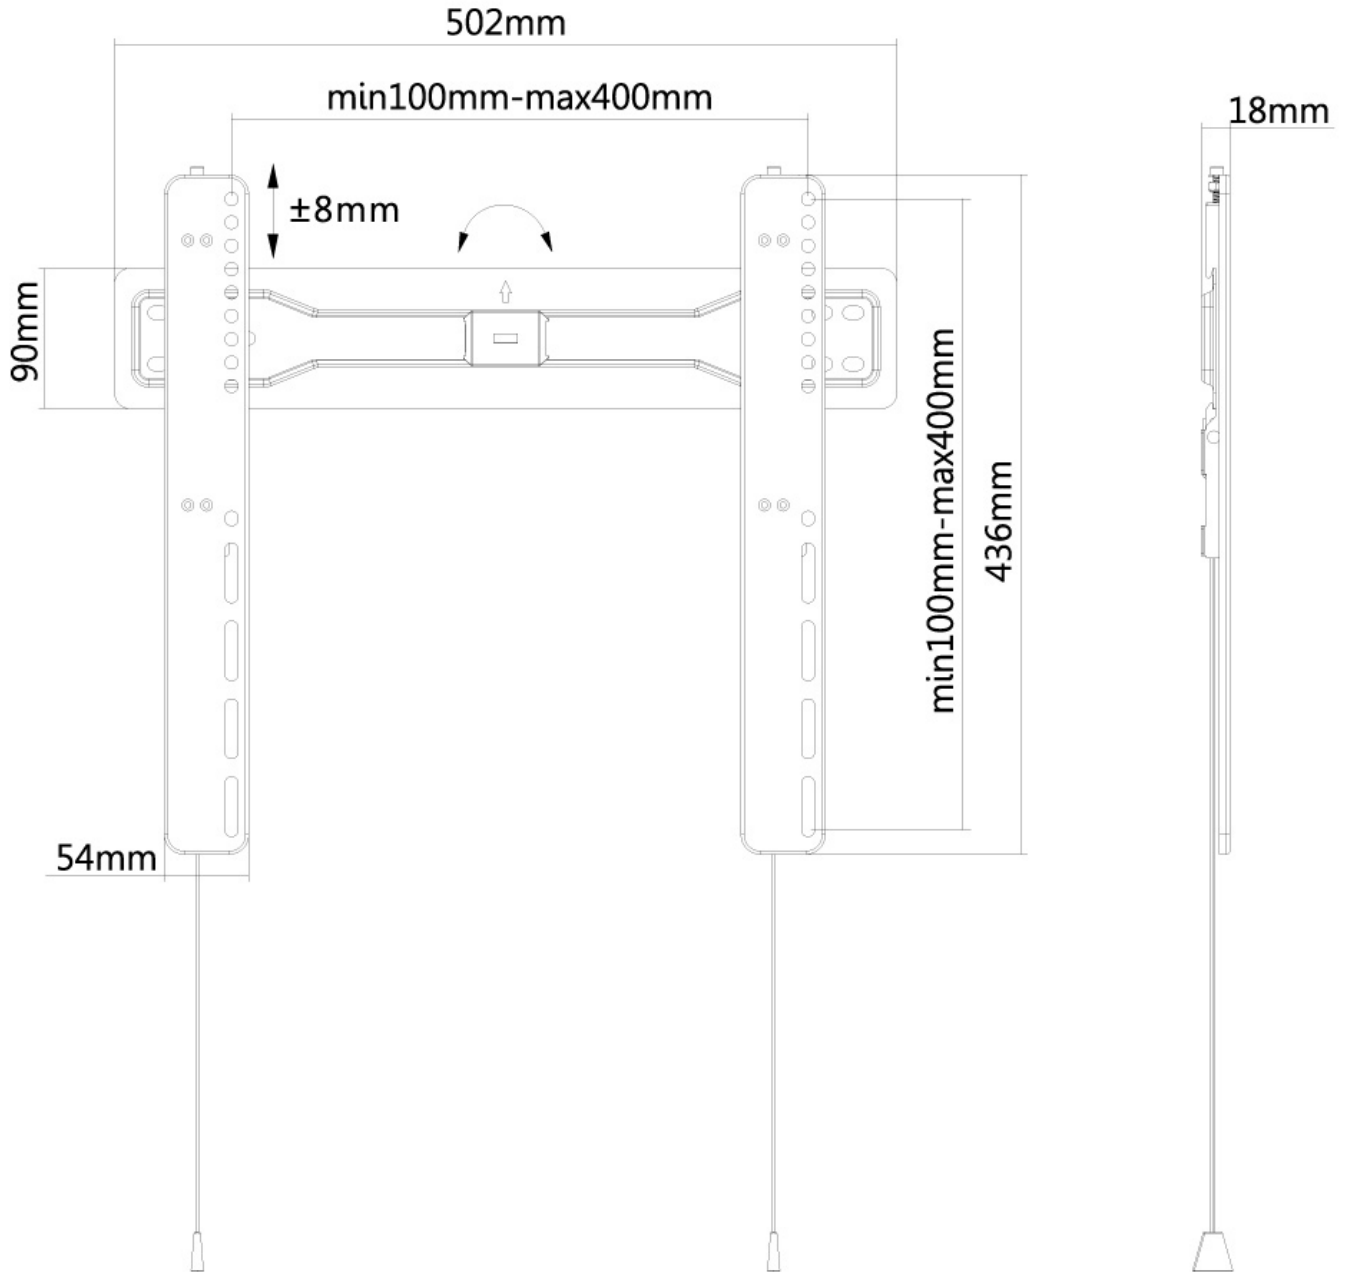

LED-W400BLACK

SPEZIFIKATIONEN

ALLGEMEIN

Min. Bildschirmgröße*	32
Max. Bildschirmgröße*	55
Max. Gewicht	35
Bildschirme	1
VESA-Minimum	100x100 mm
VESA-Maximum	400x400 mm
Abstand zur Wand	1,8 cm

FUNCTIE

Typ	Fixiert
Anpassungstyp	Feinjustierung

NEOMOUNTS LED-W400BLACK TV-WANDHALTERUNG 32-55" - ULTRAFLACH

Neomounts

Neomounts

Neomounts LED-W400BLACK Ultraflache TV-Wandhalterung - 32-55" - max 35 kg - VESA 100x100-400x400 - T 1,8 cm - schwarz

Neomounts Wandhalterung Modell LED-W400BLACK ist eine flache Wandhalterung für Flachbildschirme bis 55". Die Tiefe dieser Halterung ist 1,8 cm. Die Tragfähigkeit dieses Produkt ist geeignet für einen 35 kg Bildschirm. Die Wandhalterung ist geeignet für Bildschirme mit VESA 100x100 bis 400x400 mm Lochmuster. Erstellen Sie ein sauberes Ambiente für Ihren Flachbildfernseher im Wohnzimmer, Schlafzimmer oder Heimkino. Das benötigte Befestigungsmaterial ist im Lieferumfang enthalten..

LED-W400BLACK

NEOMOUNTS LED-W400BLACK TV-
WANDHALTERUNG 32-55" - ULTRAFLACH

Neomounts