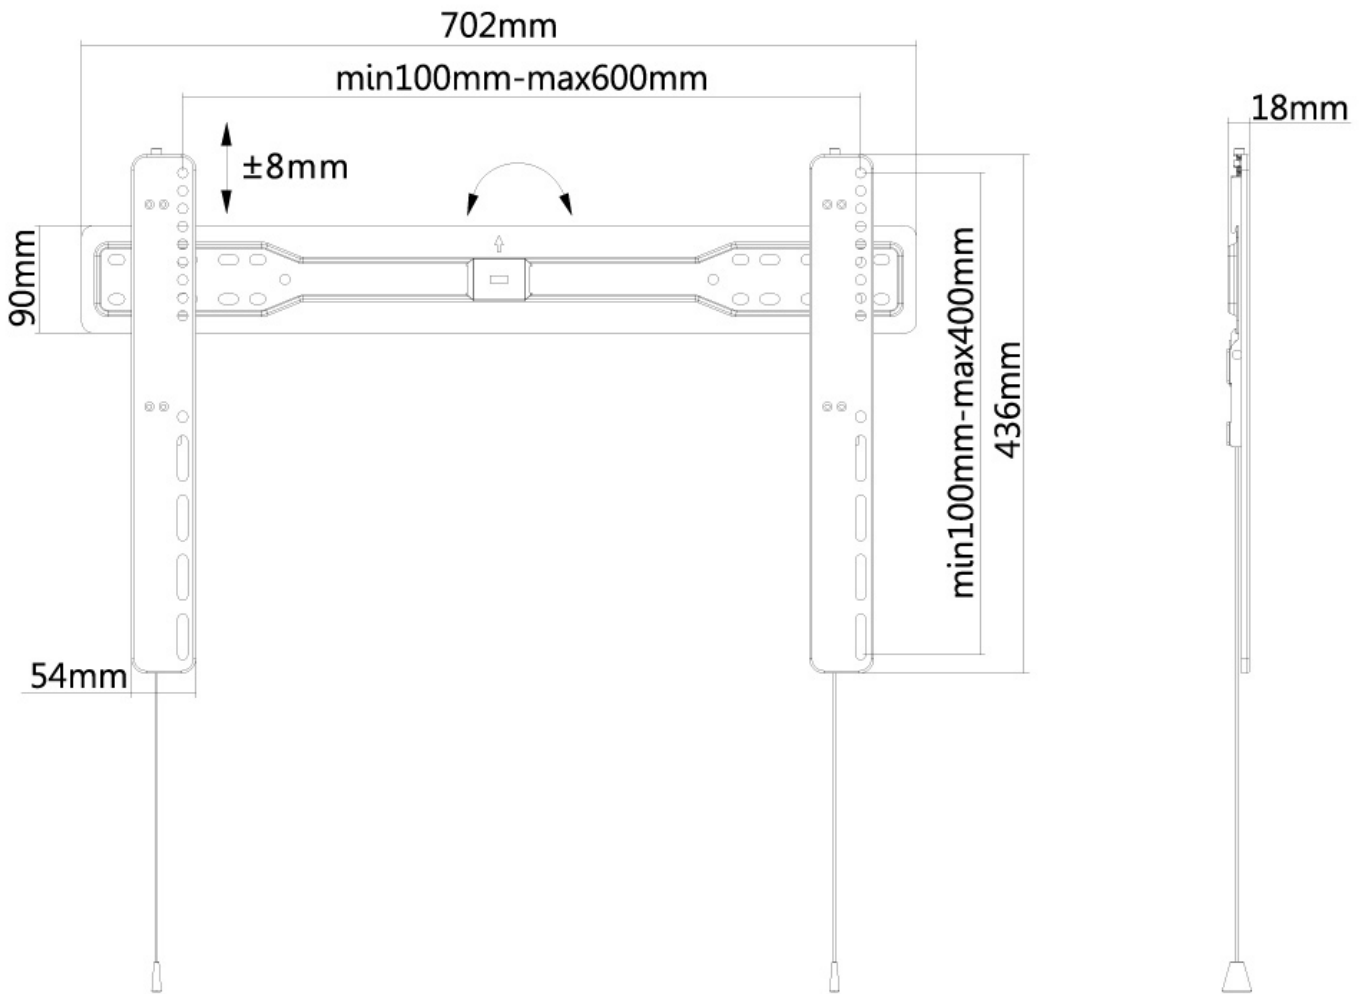

LED-W600BLACK

SPEZIFIKATIONEN

ALLGEMEIN

Min. Bildschirmgröße*	37
Max. Bildschirmgröße*	75
Max. Gewicht	35
Bildschirme	1
Abstand zur Wand	1,8 cm
VESA-Maximum	600x400 mm
VESA-Minimum	200x200 mm

FUNCTIE

Typ	Fixiert
Anpassungstyp	Feinjustierung

NEOMOUNTS LED-W600BLACK TV-WANDHALTERUNG 37-75" - ULTRAFLACH

Neomounts

Neomounts

Neomounts LED-W600BLACK Ultraflache TV-Wandhalterung - 37-75" - max 35 kg - VESA 200x200-600x400 - T 1,8 cm - schwarz

Neomounts Wandhalterung, Modell LED-W600BLACK ist eine flache Wandhalterung für Flachbildschirme bis 75". Die Tiefe dieser Halterung ist nur 1,8 cm und die Tragfähigkeit dieses Produkt ist geeignet für einen 35 kg Bildschirm. Die Wandhalterung ist geeignet für Bildschirme mit VESA 100x100 bis 600x400 mm Lochmuster. Erstellen Sie ein sauberes Ambiente für Ihren Flachbildfernseher im Wohnzimmer, Schlafzimmer oder Heimkino. Das benötigte Befestigungsmaterial ist im Lieferumfang enthalten..

LED-W600BLACK

NEOMOUNTS LED-W600BLACK TV-
WANDHALTERUNG 37-75" - ULTRAFLACH

Neomounts