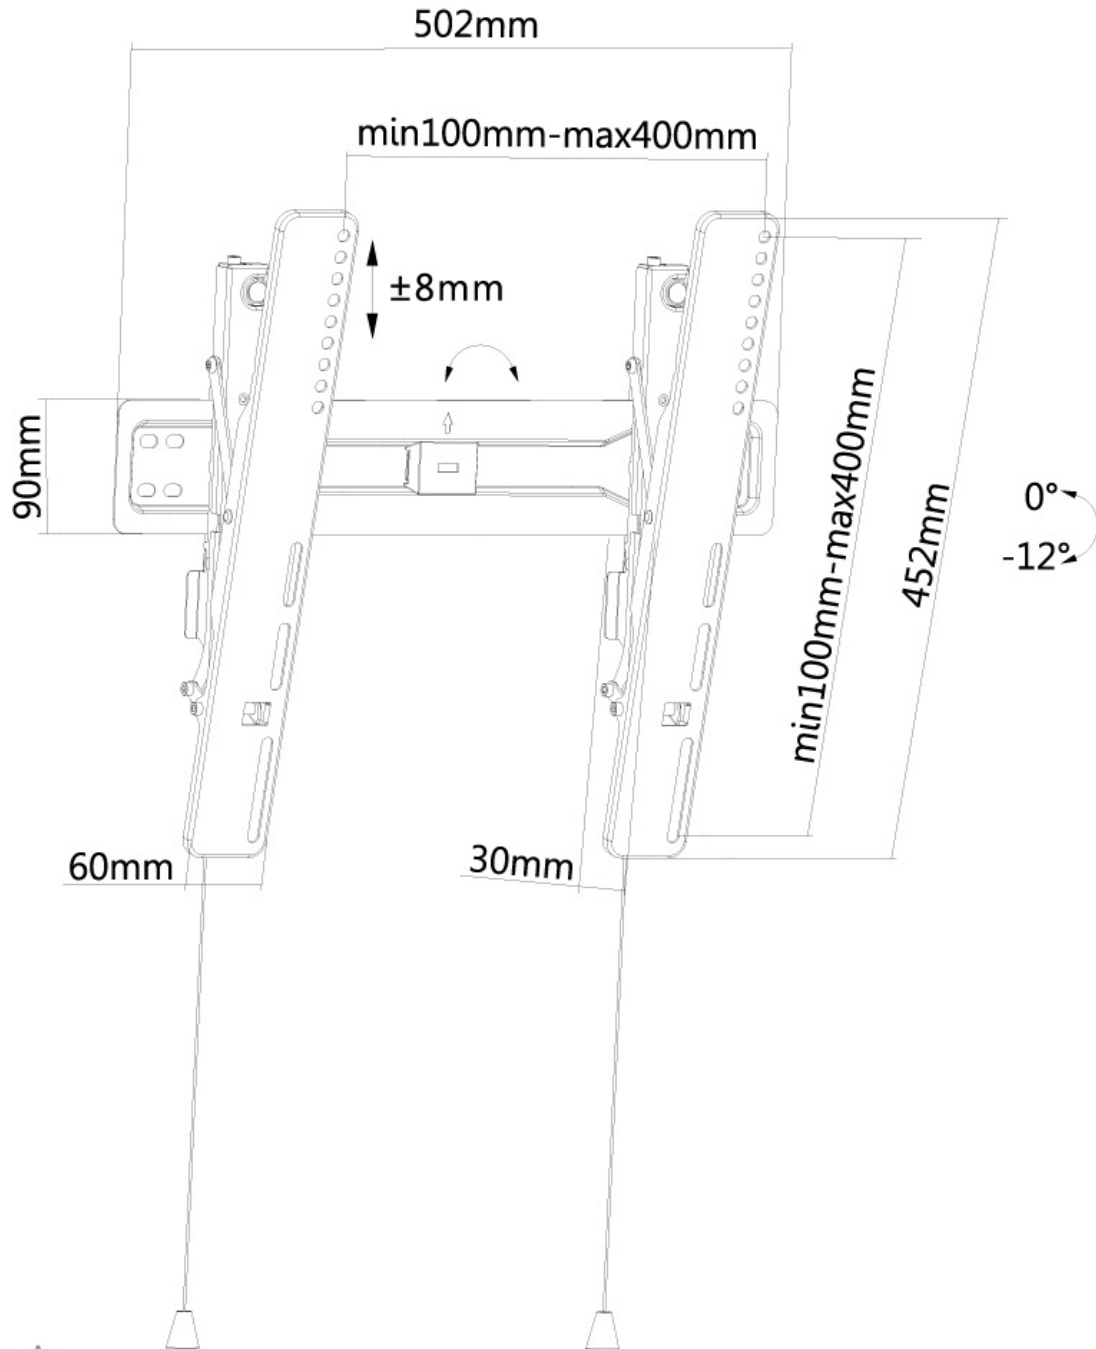

LED-W450BLACK

NEOMOUNTS LED-W450BLACK TV-WANDHALTERUNG 32-55" - NEIGBAR

SPEZIFIKATIONEN

ALLGEMEIN

Min. Bildschirmgröße*	32
Max. Bildschirmgröße*	55
Max. Gewicht	35
Bildschirme	1
VESA-Minimum	100x100 mm
VESA-Maximum	400x400 mm
Abstand zur Wand	3 cm

Neomounts

Neomounts

Neomounts LED-W450BLACK Neigbare TV-Wandhalterung - 32-55" - max 35 kg - VESA 100x100-400x400 - T 3 cm - schwarz

Neomounts Wandhalterung Modell LED-W450BLACK ist eine 12° neigbare Wandhalterung für Flachbildschirme bis 55". Diese Halterung ist eine gute Wahl, wenn Sie die ultimative Flexibilität beim Fernsehen mit Flachbildschirm haben wollen. Neomounts Neigungstechnologie (12°) erlaubt es, vollumfänglich die Möglichkeiten des Flachbildschirms zu nutzen. Die Tiefe dieser Halterung ist 3 cm. Neomounts Modell LED-W450BLACK eignet sich für Bildschirme bis 55". Die Tragfähigkeit dieses Produkt ist geeignet für einen 35 kg Bildschirm. Die Wandhalterung ist geeignet für Bildschirme mit VESA 100x100 bis 400x400 mm Lochmuster. Erstellen Sie ein sauberes Ambiente für Ihren Flachbildfernseher im Wohnzimmer, Schlafzimmer oder Heimkino. Das benötigte Befestigungsmaterial ist im Lieferumfang enthalten..

LED-W450BLACK

NEOMOUNTS LED-W450BLACK TV-
WANDHALTERUNG 32-55" - NEIGBAR

Neomounts