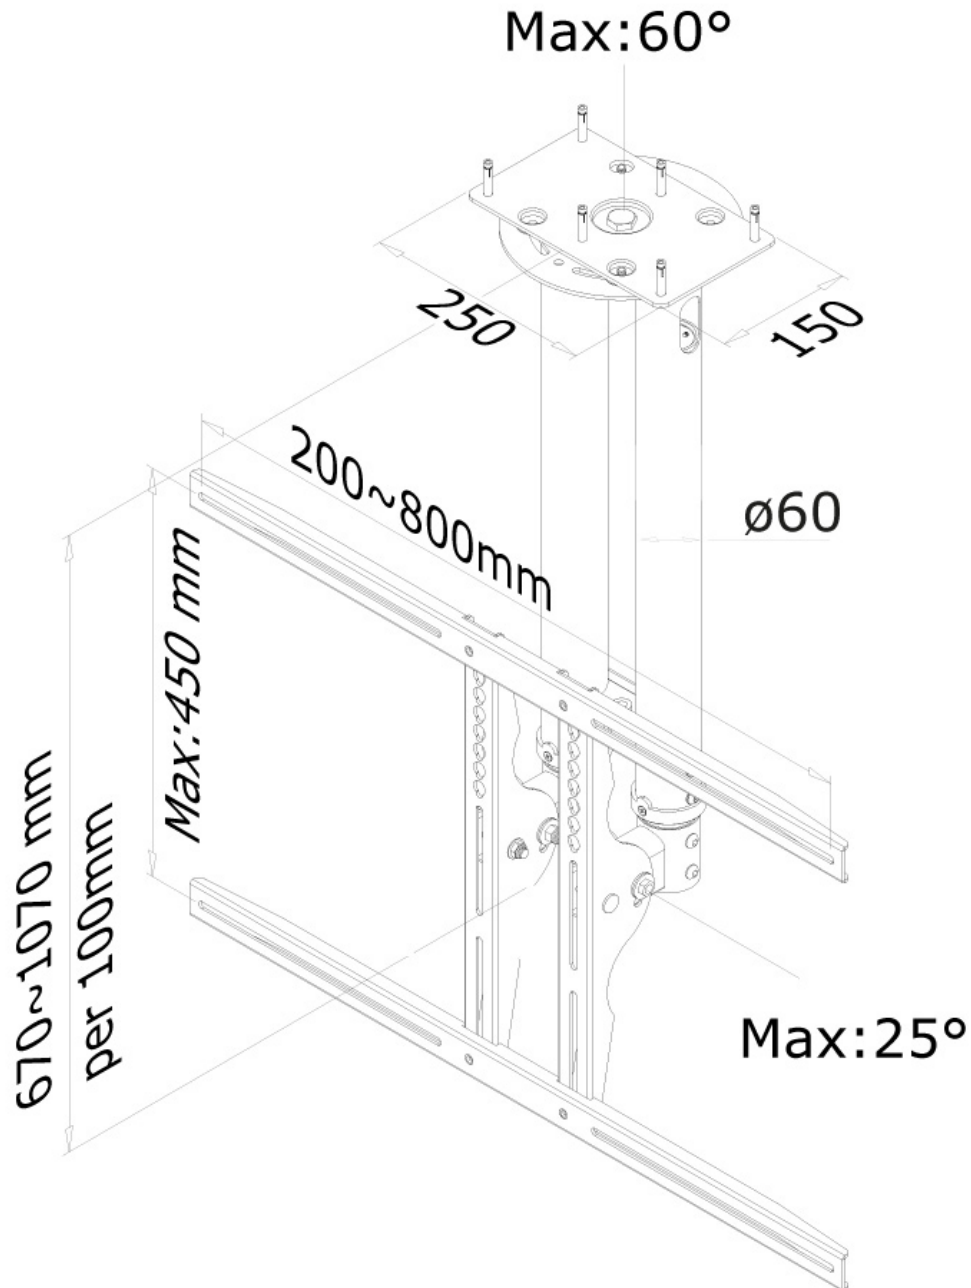

PLASMA-C100

NEOMOUNTS PLASMA-C100 MONITOR-/TV-
DECKENHALTERUNG 37-75" - H 67-107 CM

Neomounts