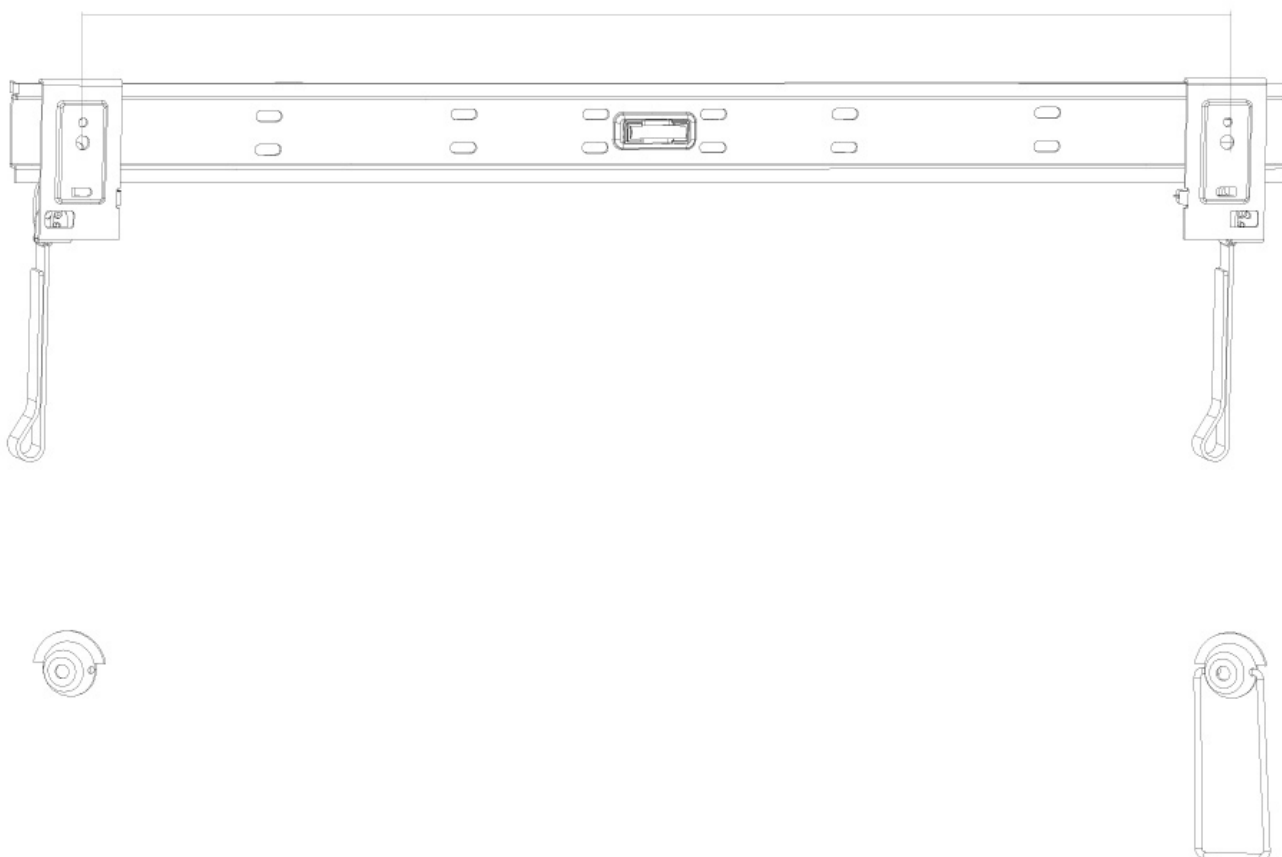

PLASMA-W860

SPEZIFIKATIONEN

ALLGEMEIN

Min. Bildschirmgröße*	32
Max. Bildschirmgröße*	60
Max. Gewicht	50
Bildschirme	1
Abstand zur Wand	1,5-3 cm
VESA-Maximum	600x600 mm
VESA-Minimum	200x200 mm

FUNCTIE

Typ	Fixiert
Anpassungstyp	Keine

NEOMOUNTS PLASMA-W860 TV-WANDHALTERUNG 32-60" - FEST

Neomounts

Neomounts

Neomounts PLASMA-W860 Feste TV-Wandhalterung - 32-60" - max 50 kg - VESA 200x200-600x600 - T 1,5-3 cm - schwarz

Neomounts Wandhalterung, Modell PLASMA-W860 ist eine flache Wandhalterung für Flachbildschirme und Flachbild-Fernseher bis 60" (152 cm). Die Tiefe dieser Halterung ist 1,5 bis 3 Zentimeter. Neomounts PLASMA-W860 eignet sich für Bildschirme bis 60" (152 cm). Die Tragfähigkeit dieses Produkt ist geeignet für einen 50 kg Bildschirm. Die Wandhalterung ist geeignet für Bildschirme mit VESA 200x200 bis 600x600 mm Lochmuster. Verschiedene andere Lochmuster können, unter Verwendung von Neomounts VESA-Adapterplatten, abgedeckt werden. Erstellen Sie ein sauberes Ambiente für Ihren Flachbildfernseher im Wohnzimmer, Schlafzimmer oder Heimkino. Das benötigte Befestigungsmaterial ist im Lieferumfang enthalten..

PLASMA-W860

NEOMOUNTS PLASMA-W860 TV-
WANDHALTERUNG 32-60" - FEST

min100mm - max600mm

Neomounts