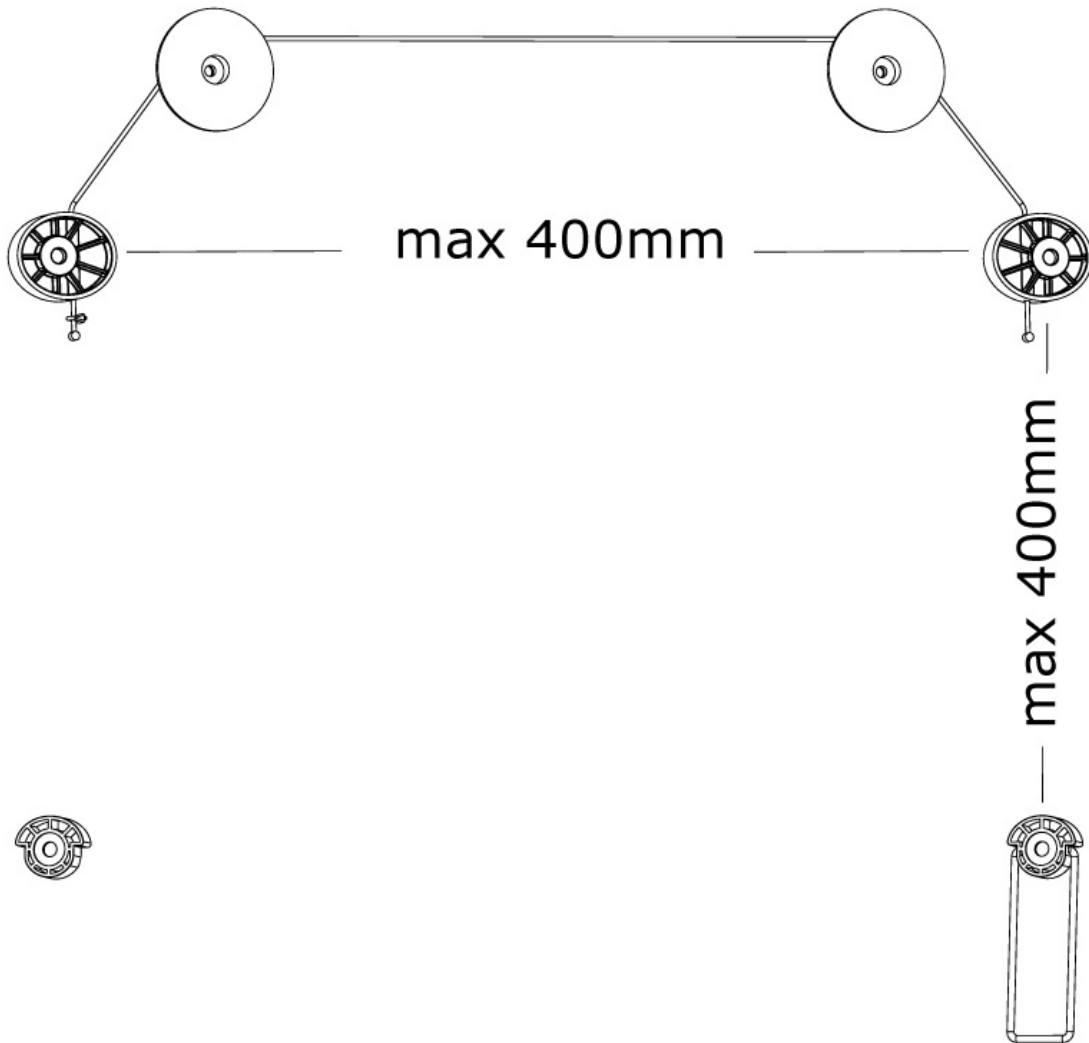

PLASMA-W800

SPEZIFIKATIONEN

ALLGEMEIN

Min. Bildschirmgröße*	32
Max. Bildschirmgröße*	55
Max. Gewicht	20
Bildschirme	1
Abstand zur Wand	1,5-3 cm
VESA-Maximum	400x400 mm
VESA-Minimum	100x100 mm

FUNCTIE

Typ	Fixiert
Anpassungstyp	Keine

NEOMOUNTS PLASMA-W800 TV-WANDHALTERUNG 32-55" - FEST

Neomounts

Neomounts

Neomounts PLASMA-W800 Feste TV-Wandhalterung - 32-55" - max 20 kg - VESA 100x100-400x400 - T 1,5-3 cm - schwarz

Neomounts Wandhalterung, Modell PLASMA-W800 ist eine flache Wandhalterung für Flachbildschirme und Flachbild-Fernseher bis 55" (140 cm). Die Tiefe dieser Halterung ist 1,5 bis 3 Zentimeter. Neomounts PLASMA-W800 eignet sich für Bildschirme bis 55" (140 cm). Die Tragfähigkeit dieses Produkt ist geeignet für einen 20 kg Bildschirm. Die Wandhalterung ist geeignet für Bildschirme mit VESA 100x100 bis 400x400 mm Lochmuster. Verschiedene andere Lochmuster können, unter Verwendung von Neomounts VESA-Adapterplatten, abgedeckt werden. Erstellen Sie ein sauberes Ambiente für Ihren Flachbildfernseher im Wohnzimmer, Schlafzimmer oder Heimkino. Das benötigte Befestigungsmaterial ist im Lieferumfang enthalten..

PLASMA-W800

NEOMOUNTS PLASMA-W800 TV-
WANDHALTERUNG 32-55" - FEST

Neomounts