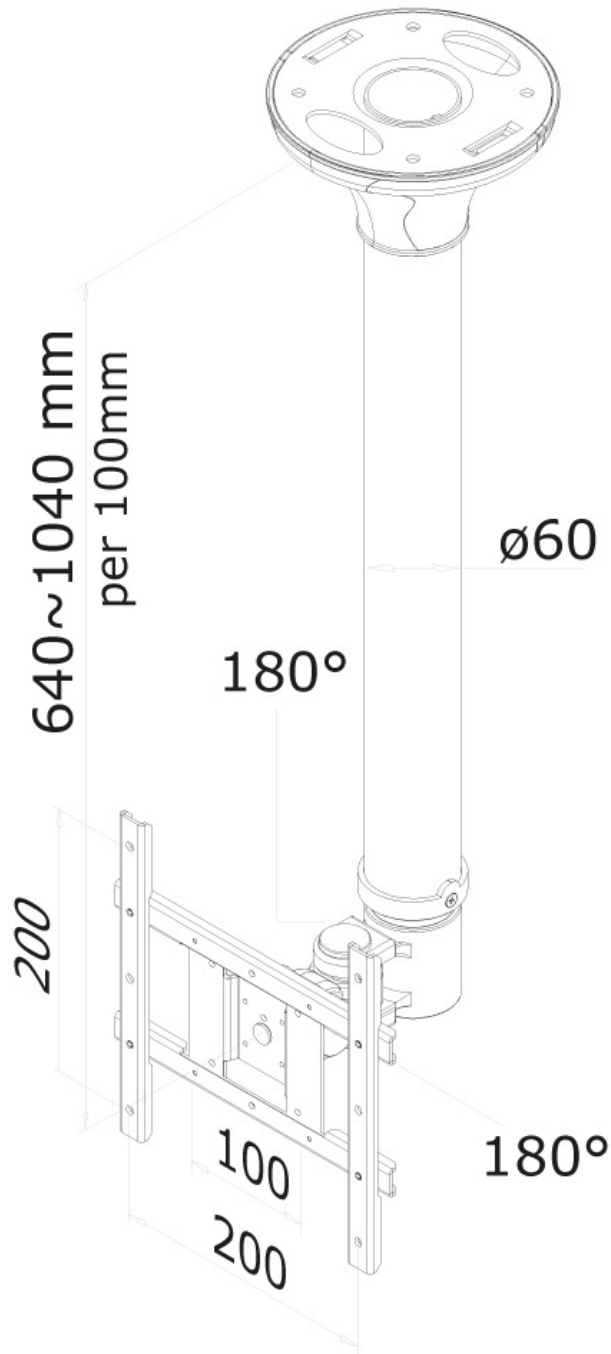

## NEOMOUNTS FPMA-C200 MONITOR-/TV- DECKENHALTERUNG 10-40" - H 64-104 CM

#### FUNCTIE

Typ	Neigen Rotieren Schwenken Voll beweglich
Höhenverstellung	64-104 cm
Tiefeneinstellung	9 cm
Neigung (Grad)	180°
Schwenkbereich (Grad)	180°
Rotation (Grad)	360°
Anpassungstyp	Manuell

### Neomounts FPMA-C200 Monitor-/TV-Deckenhalterung 1 Bildschirm - 10-40" - max 20 kg - VESA 75x75-200x200 - H 64-104 cm - silber

Das Neomounts Modell FPMA-C200 ist eine dreh- und schwenkbare Deckenhalterung für Flachbildschirme und Flachbildfernseher bis 40" (102 cm). Diese Halterung ist eine gute Wahl für eine platzsparende Aufhängung, oder wenn Wandmontage oder Boden Platzierung keine Option ist. Neomounts neig- (180°), dreh- (360°) und schwenkbare (180°) Technologie ermöglicht es, die Halterung auf jeden Betrachtungswinkel zu ändern, um vollumfänglich von den Möglichkeiten des Monitors zu profitieren. Die Halterung ist einfach höhenverstellbar von 64 bis 105 Zentimetern. Eine einzigartige Kabeführung verdeckt und führt Kabel von der Decke bis zum TV. Verstecken Sie Ihre Kabel in der Kabeführung, damit es schön und ordentlich ist. Neomounts FPMA-C200 verfügt über zwei Drehpunkte und eignet sich für Bildschirme bis 40" (102 cm). Die Tragfähigkeit dieses Produktes beträgt 20 kg. Die Deckenhalterung ist geeignet für Bildschirme mit VESA Lochmuster 75x75 bis 200x200mm. Verschiedene andere Lochmuster können, unter Verwendung von Neomounts VESA Adapterplatten, abgedeckt werden. Erstellen Sie ein sauberes Ambiente für Ihren Flachbildfernseher im Wohnzimmer, Schlafzimmer oder Heimkino. Das benötigte Befestigungsmaterial ist im Lieferumfang enthalten

FPMA-C200

NEOMOUNTS FPMA-C200 MONITOR-/TV-  
DECKENHALTERUNG 10-40" - H 64-104 CM

Neomounts

Measuring unit: mm