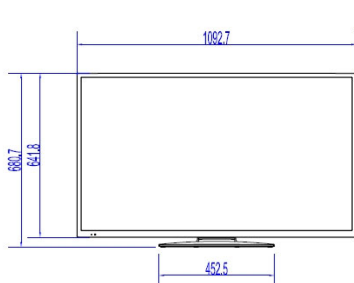

## Bild/Anzeige

- Anzeige: Full HD, LED
- Bildschirmgröße diagonal: 48 Zoll / 121 cm
- Bildformat: 16:9
- Auflösung des Displays: 1.920 x 1.080p
- Helligkeit: 300 cd/m<sup>2</sup>
- Betrachtungswinkel: 178° (H)/178° (V)
- Kontrastverhältnis (normal): 4.000

## Abmessungen

- Abmessungen Gerät (B x H x T): 1.093 x 642 x 81/97 mm
- Abmessungen Gerät inkl. Fuß (B x H x T): 1.093 x 681 x 220 mm
- Produktgewicht: 10,1 kg
- Produktgewicht (+ Ständer): 11,0 kg
- VESA-kompatible Wandhalterung: M6, 200 x 200 mm