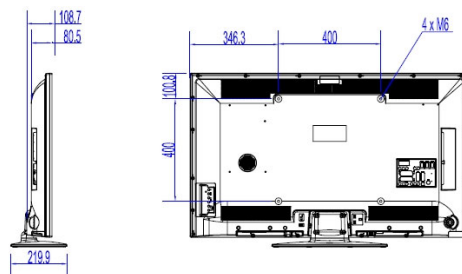

## Abmessungen

- Abmessungen Gerät (B x H x T): 1.093 x 642 x 81/97 mm
- Abmessungen Gerät inkl. Fuß (B x H x T): 1.093 x 681 x 220 mm
- Produktgewicht: 10,1 kg
- Produktgewicht (+ Ständer): 11,0 kg
- VESA-kompatible Wandhalterung: M6, 200 x 200 mm