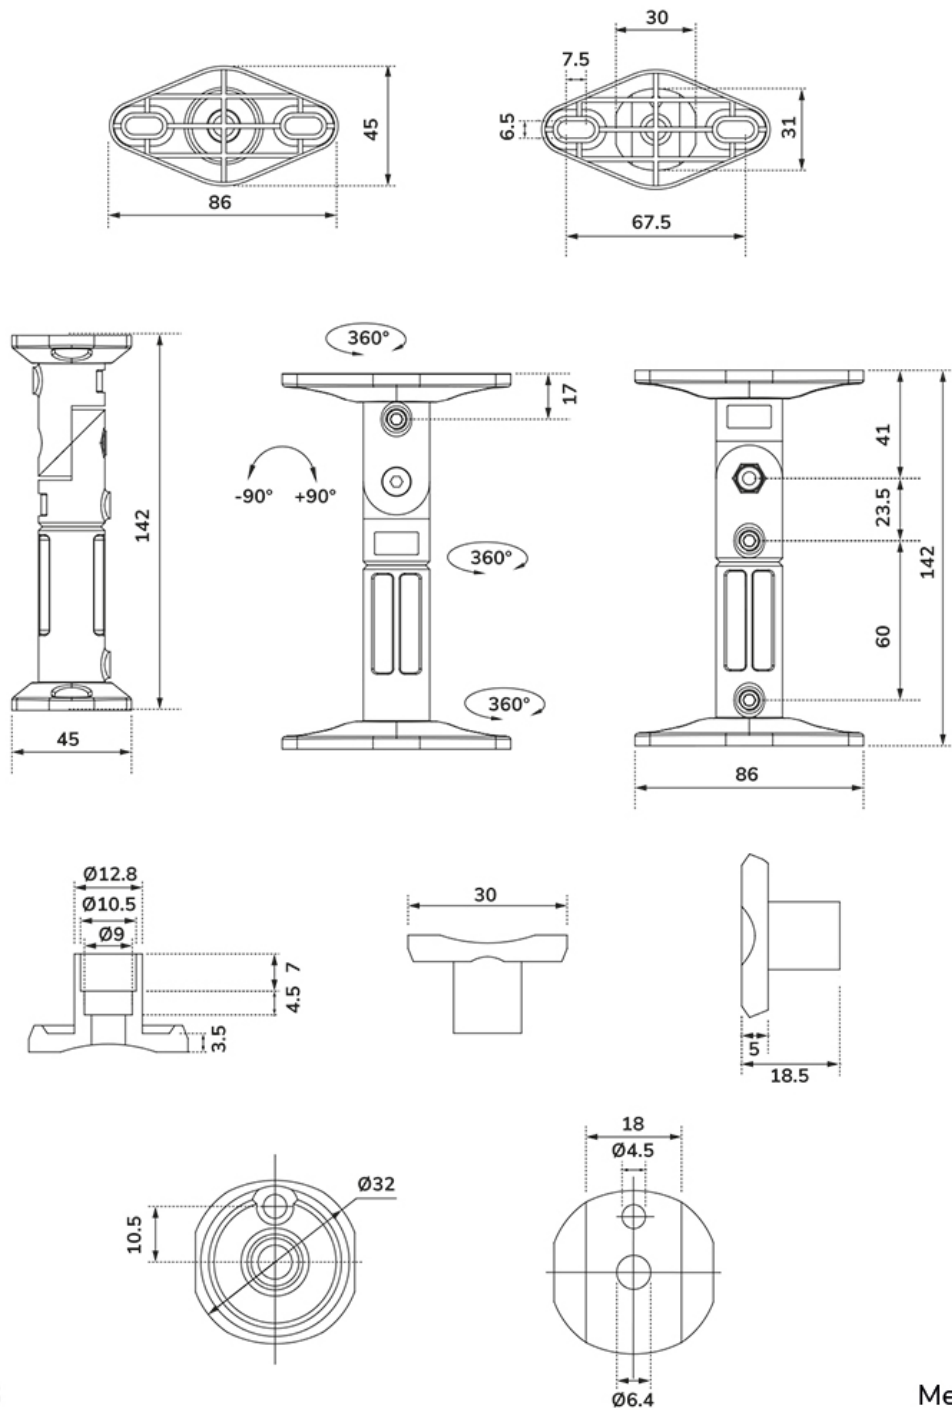

SPEAKER-W100

NEOMOUNTS SPEAKER-W100 LAUTSPRECHER- HALTERUNG - UNIVERSAL - VOLLE BEWEGUNG

Neomounts

Measuring unit: mm