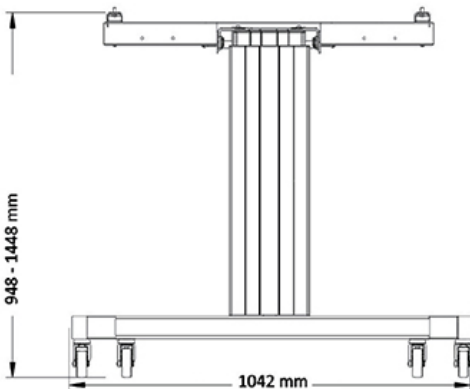

PLASMA-M2500TBLACK

NEOMOUNTS PLASMA-M2500TBLACK TV-TROLLEY 42-100" - MOTORISIERT - TISCHNEIGEFUNKTION

Neomounts