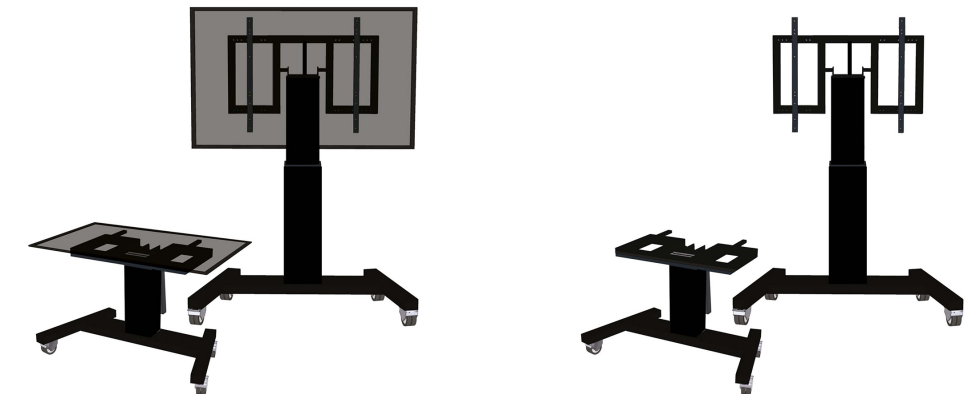

#### FUNCTIE

Typ	Neigen
Höhenverstellung	50 cm (91-141 cm)
Abschließbar	Nicht abschließbar
Neigung (Grad)	90°
Höhe	173 cm
Breite	104 cm
Tiefe	80 cm
Anpassungstyp	Motorisiert

### Neomounts PLASMA-M2500TBLACK TV-Trolley - 42-100" - max 150 kg - motorisiert H 91-141 cm - VESA 400x200-800x600 - Tischneigefunktion - schwarz

Schaffen Sie mit dem motorisierten Bodenständer PLASMA-M2500TBLACK von Neomounts eine optimale Betrachtungsposition sowohl für stehende als auch sitzende Zuhörer. Der Trolley ist eine perfekte Lösung für Klassenzimmer, Büros, Besprechungsräume und öffentliche Bereiche.

Der Bodenständer verfügt über eine 90°-Neigefunktion, die es ermöglicht, den (Touch-)Bildschirm im Tischmodus zu verwenden. Der PLASMA-M2500TBLACK ist für 42-100" Bildschirme mit einem VESA-Lochraster von 400x200 bis 800x600 mm geeignet und hat eine maximale Tragfähigkeit von 150 kg. Das Kabelmanagementsystem sorgt für eine geordnete Führung der Kabel an der Rückseite der Halterung.

Der mobile Bodenständer ist automatisch neigbar (90°) und über eine Fernbedienung über eine Höhe von 50 cm verstellbar. Vom Boden bis zur Mitte ist die Höhe des Bildschirms variabel von 91,4-141,4 cm. Der Trolley verfügt über vier stabile Lenkrollen, von denen die beiden vorderen mit einer Bremse ausgestattet sind. Dank dieser hochwertigen Räder kann der Trolley leicht über Türschwellen und Schwellen bewegt werden.