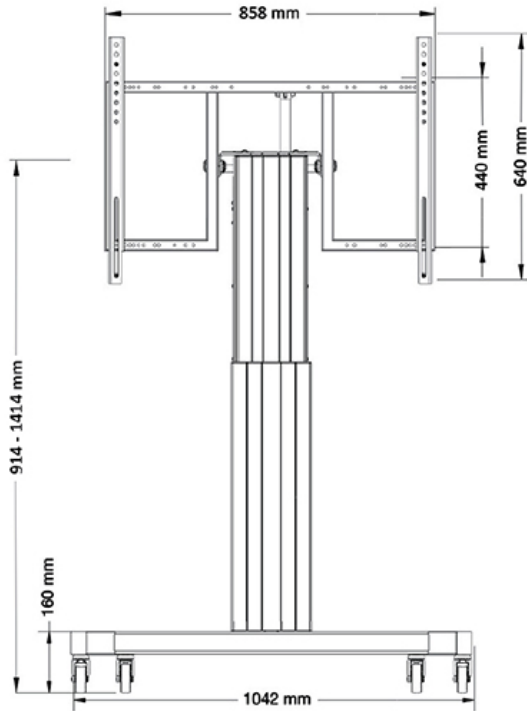

PLASMA-M2500TBLACK

NEOMOUNTS PLASMA-M2500TBLACK TV-TROLLEY 42-100" - MOTORISIERT - TISCHNEIGEFUNKTION

Neomounts