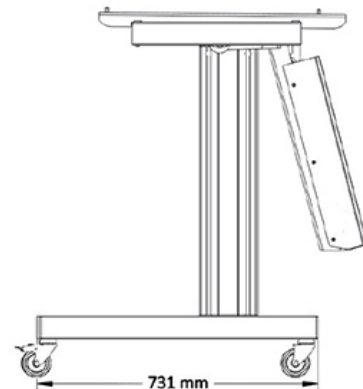

PLASMA-M2500TBLACK

NEOMOUNTS PLASMA-M2500TBLACK TV-TROLLEY 42-100" - MOTORISIERT - TISCHNEIGEFUNKTION

Neomounts