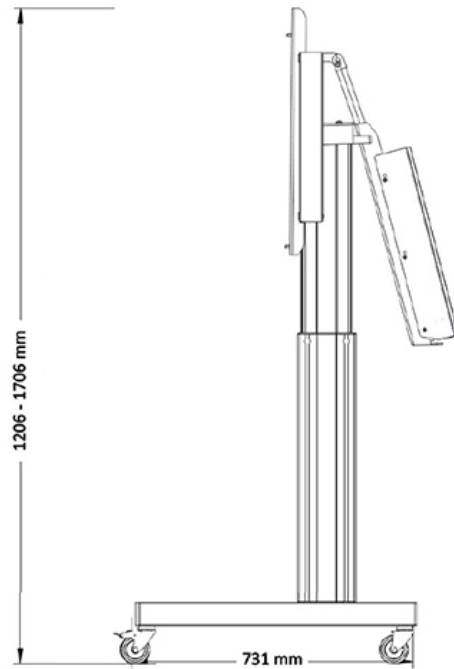

PLASMA-M2500TBLACK

NEOMOUNTS PLASMA-M2500TBLACK TV-TROLLEY 42-100" - MOTORISIERT - TISCHNEIGEFUNKTION

Neomounts