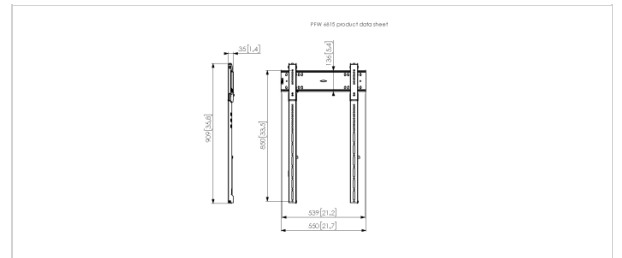

## PFW 6815 Display- Wandhalterung fest

Artikelnummer (SKU) 7368150  
Farbe Schwarz

Die PFW 6815 ist eine robuste und gleichzeitig elegante, starre Wandhalterung. Sie ist mit einem ästhetisch integrierten Schloss ausgestattet und ist dabei nur unglaubliche 35 mm tief. Die Halterung trägt Bildschirme zwischen 43 und 100 Zoll mit einem Gewicht von bis zu 100 kg.

### Product specifications

Produkttyp-Nummer	PFW 6815
Artikelnummer (SKU)	7368150
Farbe	Schwarz
EAN-Einzelbox	8712285334207
TÜV-zertifiziert	Ja
Garantie	5 Jahre
Min. Bildschirmgröße (Zoll)	43
Max. Bildschirmgröße (Zoll)	100
Max. Gewichtslast (kg)	100
Max. Bildschirmgewicht (kg)	Up to 100 kg
Min. hole pattern	75mm x 75mm
Max. hole pattern	400mm x 800mm
Max. Schraubengröße	M8
Max. Schnittstellenhöhe (mm)	906
Max. Breite der Schnittstelle (mm)	550