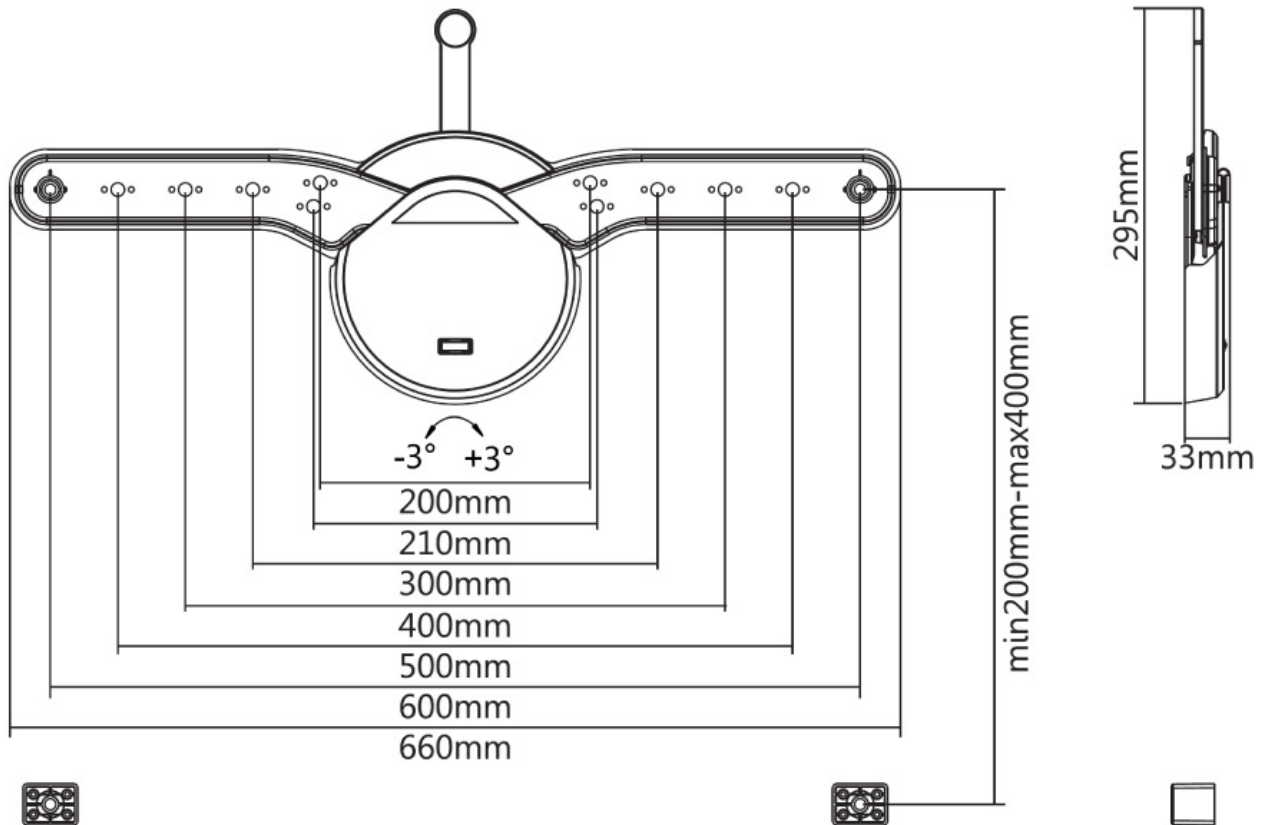

OLED-W600BLACK

NEOMOUNTS OLED-W600BLACK TV-
WANDHALTERUNG 32-70" - FEST

Neomounts