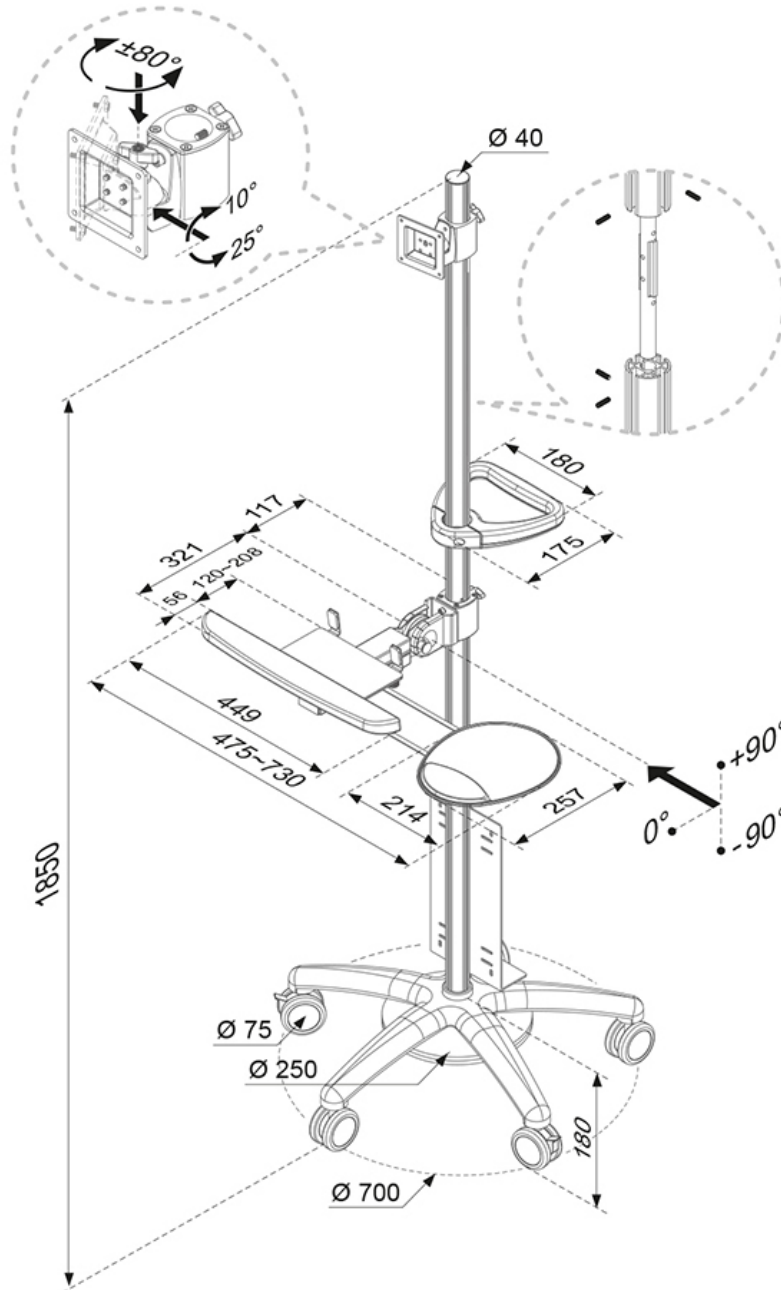

## NEOMOUNTS FPMA-MOBILE1800 MOBILER ARBEITSPLATZ 10-27"

Neomounts

Neomounts

### Neomounts FPMA-MOBILE1800 Mobiler Arbeitsplatz - 10-27" - max 6 kg - VESA 75x75-100x100 - silber

Neomounts Modell FPMA-MOBILE1800 ist ein mobiler Arbeitsplatz für Monitore bis 27", Tastatur, Maus und PC. Durch die Verwendung eines mobilen Rollwagens direkt am Arbeitsplatz können Sie vollumfänglich von den Möglichkeiten Ihrer Hardware profitieren. Stellen Sie Ihren Bildschirm, Tastatur und Maus richtig ein und arbeiten Sie an jedem gewünschten Ort.. Bildschirme sind einfach neig- und schwenkbar. Dies schafft einen idealen Blickwinkel und reduziert das Risiko von Nacken- und Rückenschmerzen. Dieses Produkt eignet sich für Bildschirme bis zu 27" (69 cm). Das maximale Gewicht des Bildschirms darf 6 kg nicht überschreiten. Dieses Produkt eignet sich für Bildschirme mit VESA-Lochmuster 75x75 oder 100x100 mm. Haben Sie ein anderes (größeres) Lochmuster, können Sie ein unserer Vesa-Adapterplatten verwenden. Kabel werden ordentlich versteckt. Das maximale Gewicht vom PC ist 20 Kilo.

FPMA-MOBILE1800

NEOMOUNTS FPMA-MOBILE1800 MOBILER  
ARBEITSPLATZ 10-27"

Neomounts

Measuring unit: mm