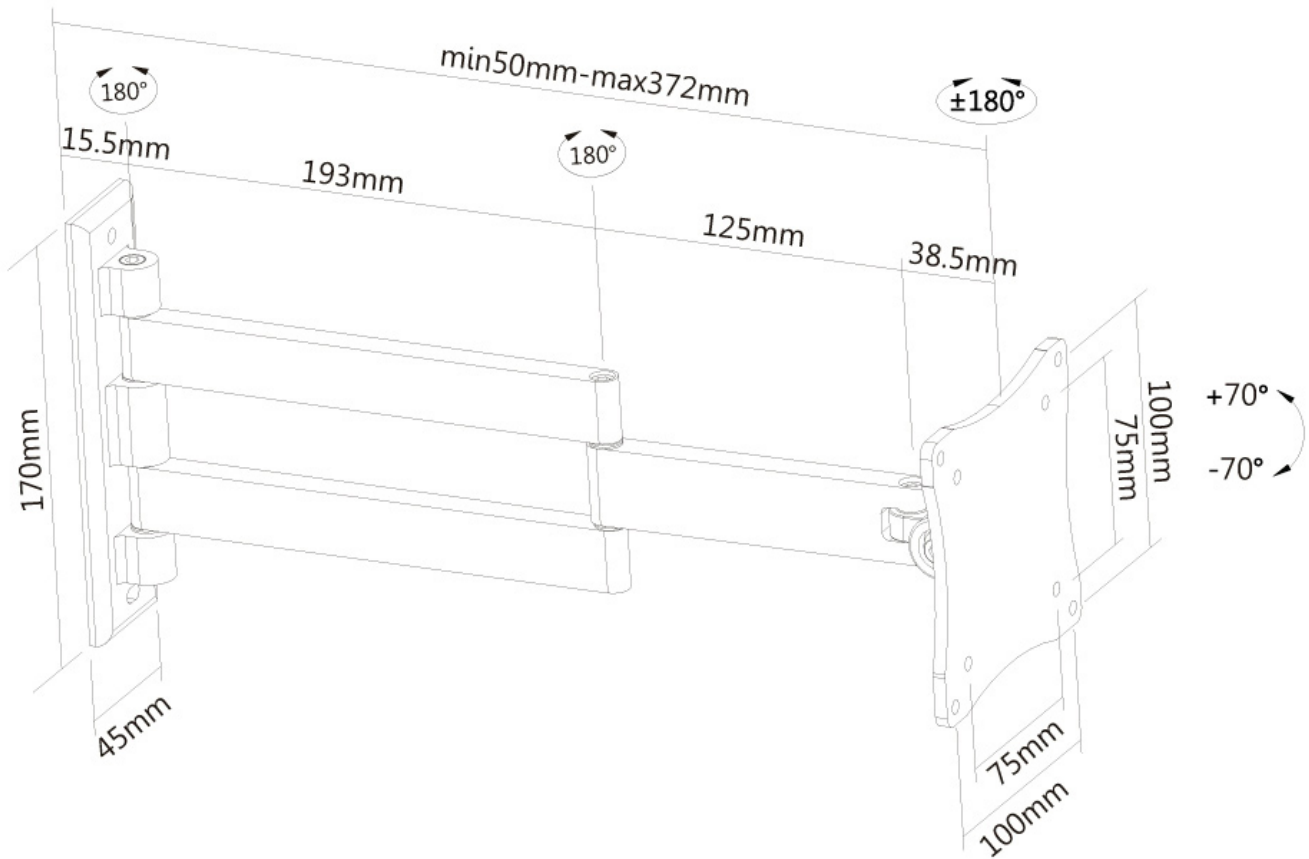

FPMA-W830

NEOMOUNTS FPMA-W830 MONITOR-/TV- WANDHALTERUNG 10-27" - VOLLE BEWEGUNG

SPEZIFIKATIONEN

ALLGEMEIN

Min. Bildschirmgröße*	10
Max. Bildschirmgröße*	27
Min. Gewicht	0
Max. Gewicht	12
Bildschirme	1
Abstand zur Wand	5-37 cm
VESA-Maximum	100x100 mm
VESA-Minimum	75x75 mm

Neomounts

Neomounts

Neomounts FPMA-W830 Voll bewegliche Monitor-/TV-Wandhalterung - 10-27" - max 12 kg - VESA 75x75-100x100 - T 5-37 cm - silber

Neomounts Wandhalterung Modell FPMA-W830 ist eine neig- und schwenkbare Wandhalterung für Flachbildschirme und Flachbildfernseher bis 27" (69 cm). Diese Halterung ist eine gute Wahl, wenn Sie die ultimative Flexibilität beim Fernsehen mit Flachbildschirm haben wollen. Mühelos ziehen Sie die Anzeige aus der Wand, positionieren sie in fast jede Richtung, drehen sie um Ecken und schieben sie wieder zurück, sobald Sie fertig sind. Neomounts einzigartige 2 Achsen, neig- (20°) und schwenkbare (180°) Technologie ermöglicht die Änderung auf jeden Betrachtungswinkel, um vollumfänglich von den Möglichkeiten des Flachbildschirms zu profitieren. Die Halterung ist tiefenverstellbar von 4 bis 36 Zentimetern. Verstecken Sie Ihre Kabel und halten Wohnzimmer, Schlafzimmer oder Heimkino Anlage aufgeräumt und ordentlich. Neomounts FPMA-W830 verfügt über drei Gelenke und eignet sich für Bildschirme bis 27" (69 cm). Die Tragfähigkeit dieses Produkts ist geeignet für einen 12 kg Bildschirm. Die Wandhalterung ist geeignet für Bildschirme mit VESA 75x75 und 100x100 mm Lochmuster. Verschiedene andere Lochmuster können, unter Verwendung von Neomounts VESA Adapterplatten, abgedeckt werden. Erstellen Sie ein sauberes Ambiente für Ihren Flachbildfernseher im Wohnzimmer, Schlafzimmer oder Heimkino. Das benötigte Befestigungsmaterial ist im Lieferumfang enthalten

FPMA-W830

NEOMOUNTS FPMA-W830 MONITOR-/TV-
WANDHALTERUNG 10-27" - VOLLE BEWEGUNG

Neomounts