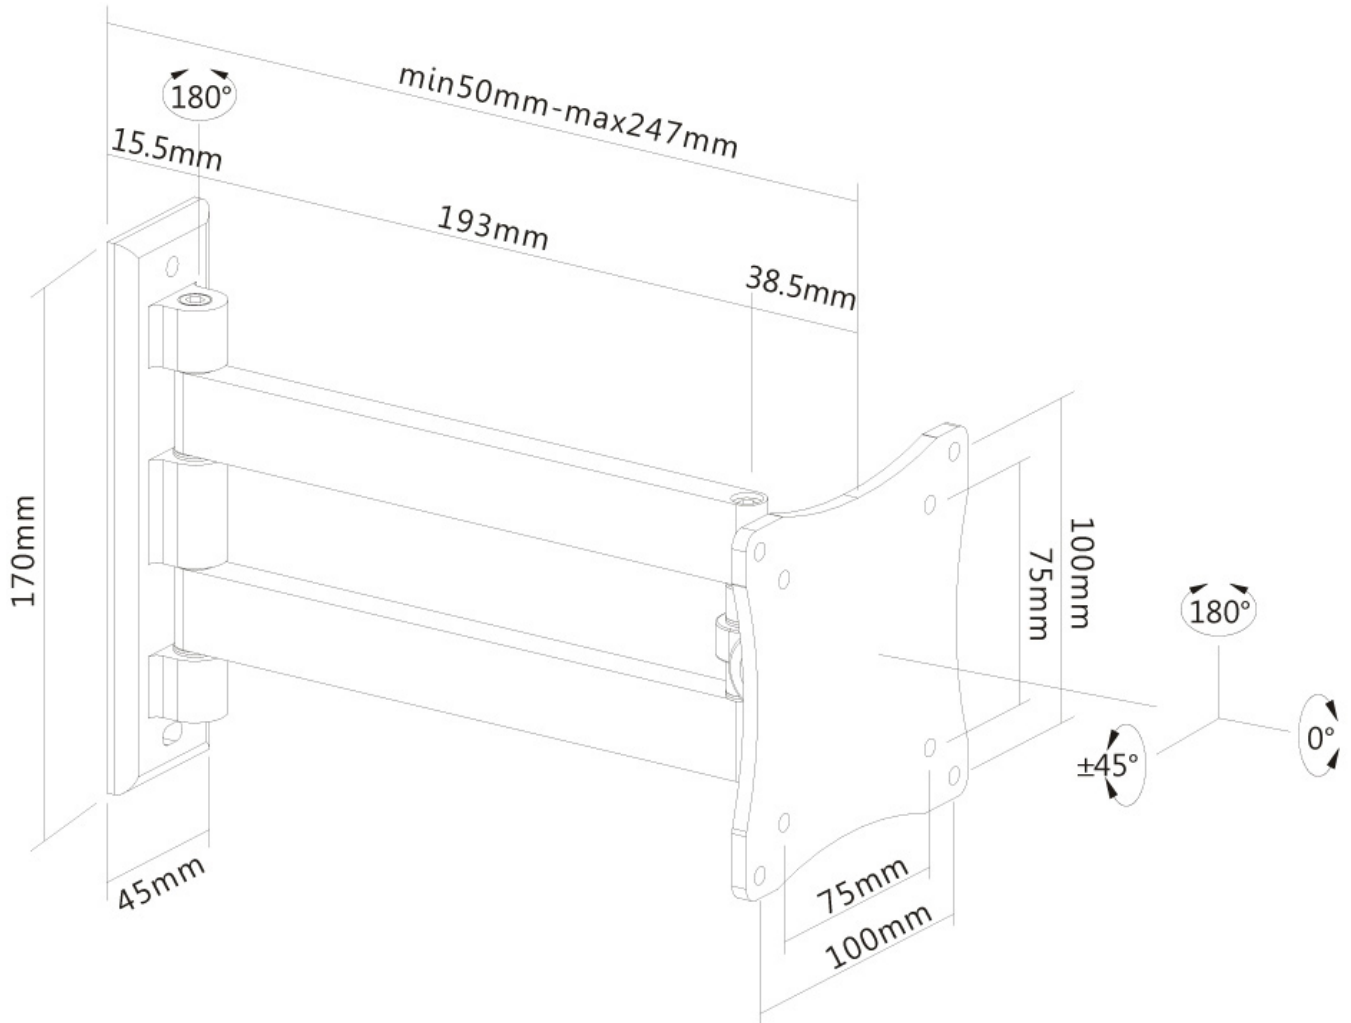

FPMA-W820

NEOMOUNTS FPMA-W820 MONITOR-/TV-
WANDHALTERUNG 10-27" - VOLLE BEWEGUNG

Neomounts