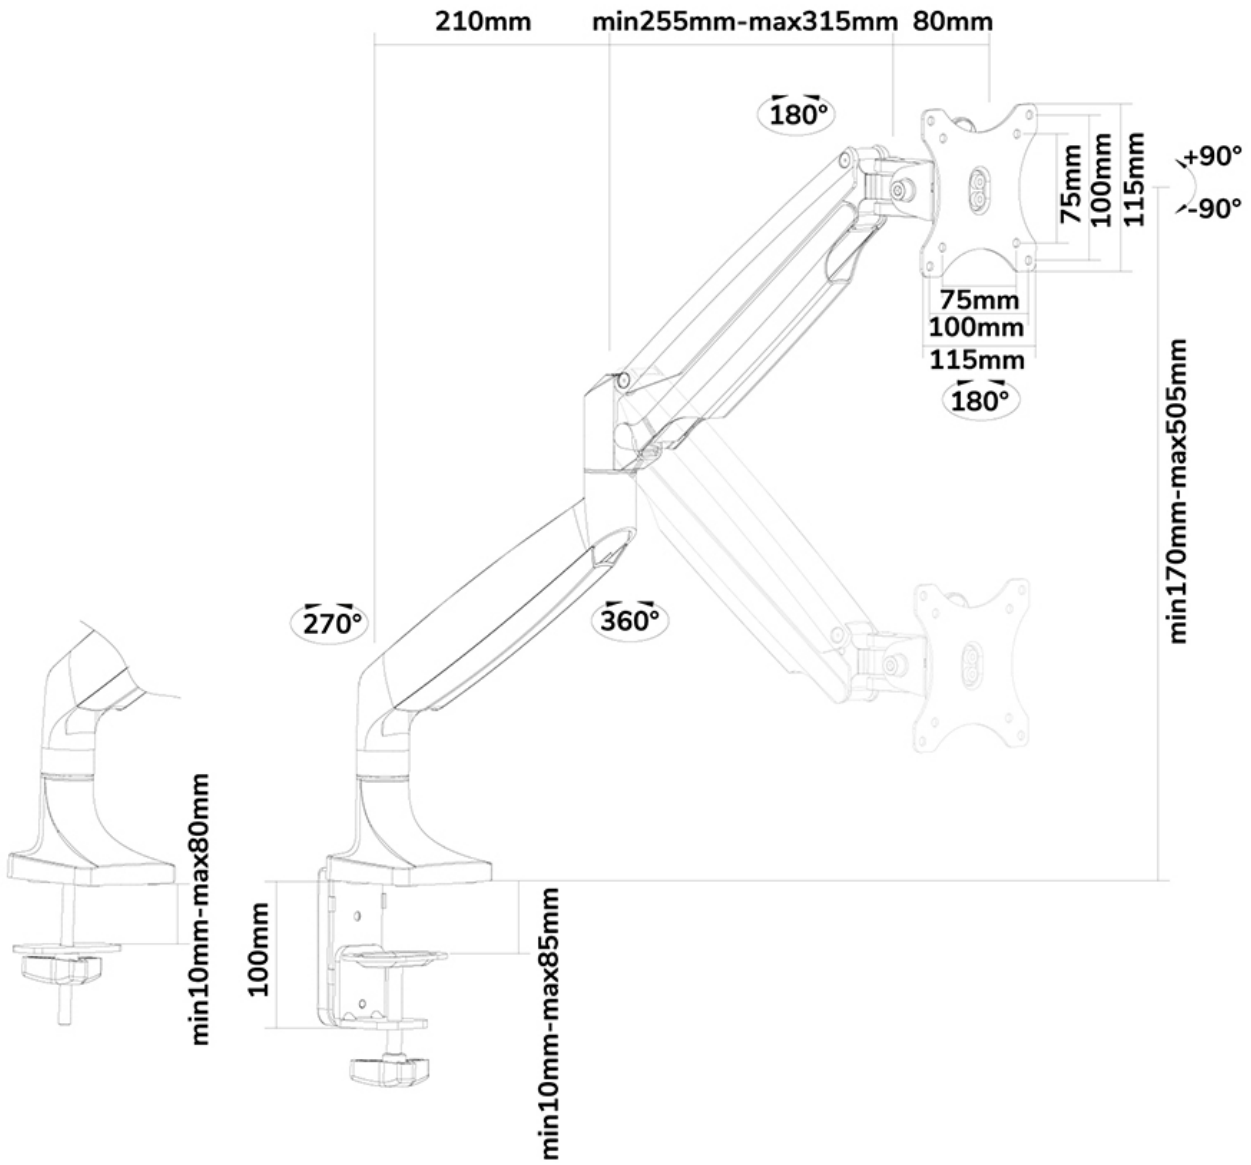

FUNCTIE

Typ	Neigen Rotieren Schwenken Voll beweglich
Höhenverstellung	17-50,5 cm
Weiteneinstellung	105 cm
Tiefeneinstellung	8-60,5 cm
Neigung (Grad)	+90°, -90°
Schwenkbereich (Grad)	+90°, -90°
Rotation (Grad)	+180°, -180°
Anpassungstyp	Gasfeder

NEOMOUNTS NM-D750WHITE MONITORARM 10-32" - GASFEDER

Neomounts NM-D750WHITE Monitorarm 1 Bildschirm - 10-32" - 1-9 kg - Gasfeder - weiß

Die Neomounts Tischhalterung, Modell NM-D750WHITE, ist ein Neig-, Schwenk- und Drehbare Tischhalterung für Flachbildschirme bis 32" (82 cm). Diese Halterung ist eine gute Wahl für platzsparende Platzierung auf Schreibtischen mittels einer Tischklemme oder Tischplattenbohrung. Neomounts einzigartige neig- (180°), dreh- (180°) und schwenkbare (360°) Technologie ermöglicht die Anpassung an jedem Betrachtungswinkel. Der Halter ist einfach durch Gasfeder höhenverstellbar über 17 bis 51 Zentimetern. Die Tischhalterung ist einfach in der Tiefe auf Abstand zu verstellen, von 0 bis 61 Zentimetern. Intelligentes Kabelmanagement verdeckt und führt Kabel über den Support zum Flachbildschirm. Verstecken Sie Ihre Kabel um den Arbeitsplatz schön und ordentlich zu halten. Neomounts NM-D750WHITE verfügt über drei Drehpunkte und eignet sich für Bildschirme bis 32" (82 cm). Die Tragfähigkeit dieses Produkt ist 9 kg. Die Schreibtisch-Halterung ist geeignet für Bildschirme mit VESA Lochmuster 75x75 oder 100x100mm. Verschiedene Lochmuster können unter Verwendung Neomounts VESA Adapterplatten abgedeckt werden. Durch die Verwendung eines ergonomischen flachen Schirmeinfassung verhindern Sie, Nacken- und Rückenbeschwerden. Ideal für den Einsatz in Büros und auf Theken oder in einem Empfangsbereich. Befestigungsmaterial im Lieferumfang enthalten.

NM-D750WHITE

NEOMOUNTS NM-D750WHITE MONITORARM 10-32" - GASFEDER

Neomounts