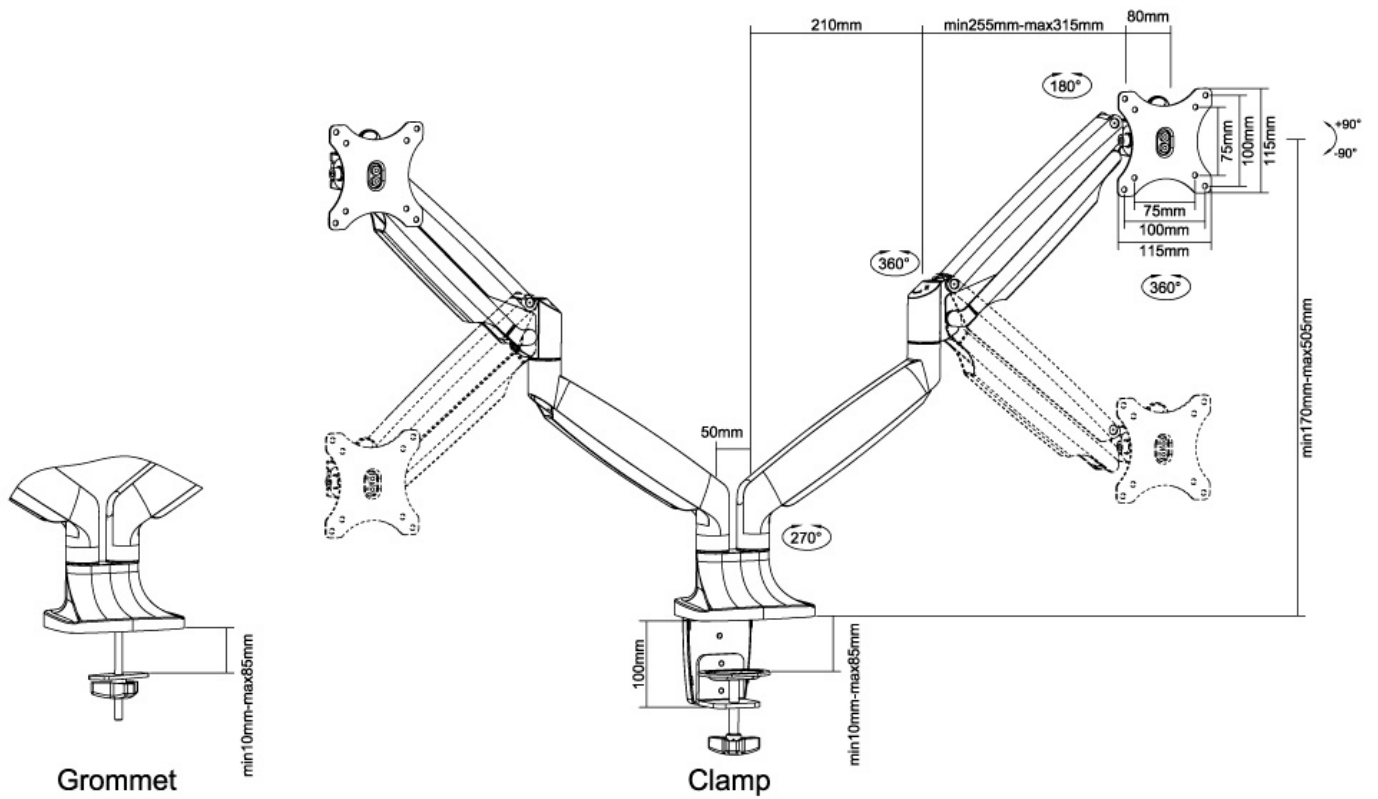

FUNCTIE

Typ	Neigen Rotieren Schwenken Voll beweglich
Höhenverstellung	17-50,5 cm
Tiefeneinstellung	8-60,5 cm
Neigung (Grad)	+90°, -90°
Schwenkbereich (Grad)	+90°, -90°
Rotation (Grad)	+180°, -180°
Anpassungstyp	Gasfeder

NEOMOUNTS NM-D750DWHITE MONITORARM 10-32" - GASFEDER

Neomounts

Neomounts

Neomounts NM-D750DWHITE Monitorarm 2 Bildschirme - 10-32" - 1-9 kg/Bildschirm - Gasfeder - weiß

Die Neomounts Tischhalterung, das Modell NM-D750DWHITE ist ein Neig-, Schwenk- und Drehbare Tischhalterung für zwei Flachbildschirme bis 32" (82 cm). Diese Halterung ist eine gute Wahl für platzsparende Platzierung auf Schreibtischen mittels einer Tischklemme oder Tischplattenbohrung. Neomounts neig- (180°), dreh- (180°) und schwenkbare (180°) Technologie ermöglicht die Anpassung an jedem Betrachtungswinkel, um im vollem Umfang von den Möglichkeiten des Flachbildschirms zu profitieren. Die Tischhalterung ist einfach durch Gasfeder höhenverstellbar (17 bis 51 Zentimetern). Die Halterung ist einfach in der Tiefe auf Abstand zu verstellen, von 0 bis 61 Zentimetern. Eine einzigartige Kabelführung verdeckt und führt Kabel über die Halterung zum Flachbildschirm. Verstecken Sie Ihre Kabel um den Arbeitsplatz schön und ordentlich zu halten. Neomounts NM-D750DWHITE verfügt über drei Drehpunkte und eignet sich für Bildschirme bis 32" (82 cm). Die Tragfähigkeit dieses Produkt ist 9 kg pro Bildschirm. Die Schreibtisch-Halterung ist geeignet für Bildschirme mit VESA Lochmuster 75x75 oder 100x100mm. Verschiedene Lochmuster können unter Verwendung Neomounts VESA Adapterplatten abgedeckt werden. Durch die Verwendung eines ergonomischen flachen Schirmeinfassung verhindern Sie, Nacken- und Rückenbeschwerden. Ideal für den Einsatz in Büros und auf Theken oder in einem Empfangsbereich. Befestigungsmaterial im Lieferumfang enthalten.

NM-D750DWHITE

NEOMOUNTS NM-D750DWHITE MONITORARM 10-32" - GASFEDER

Neomounts