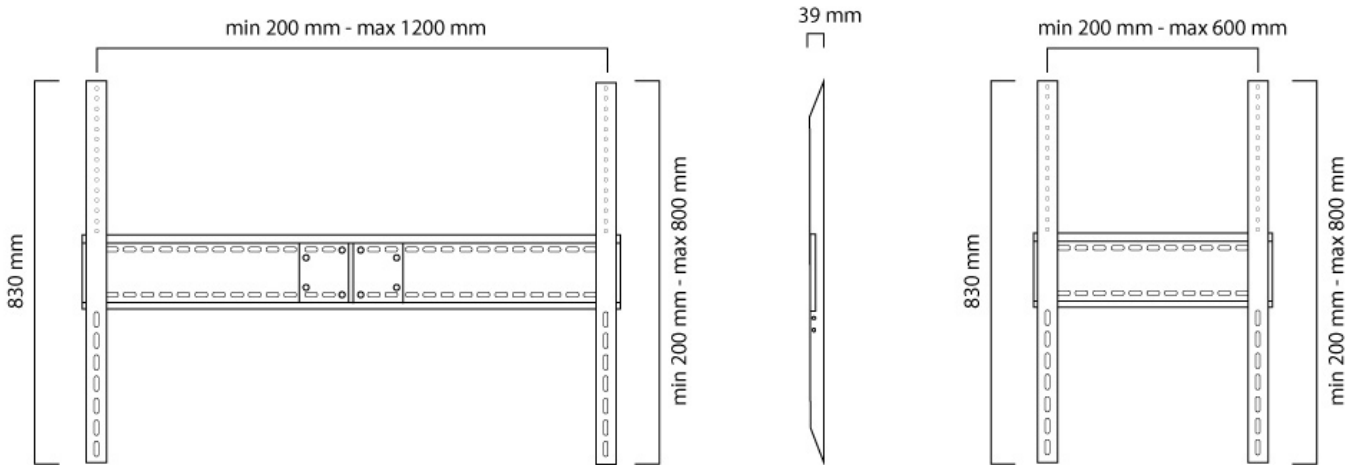

LFD-W1500

NEOMOUNTS LFD-W1500 TV-WANDHALTERUNG 60-100" - FEST - QUER- UND HOCHFORMAT

Neomounts