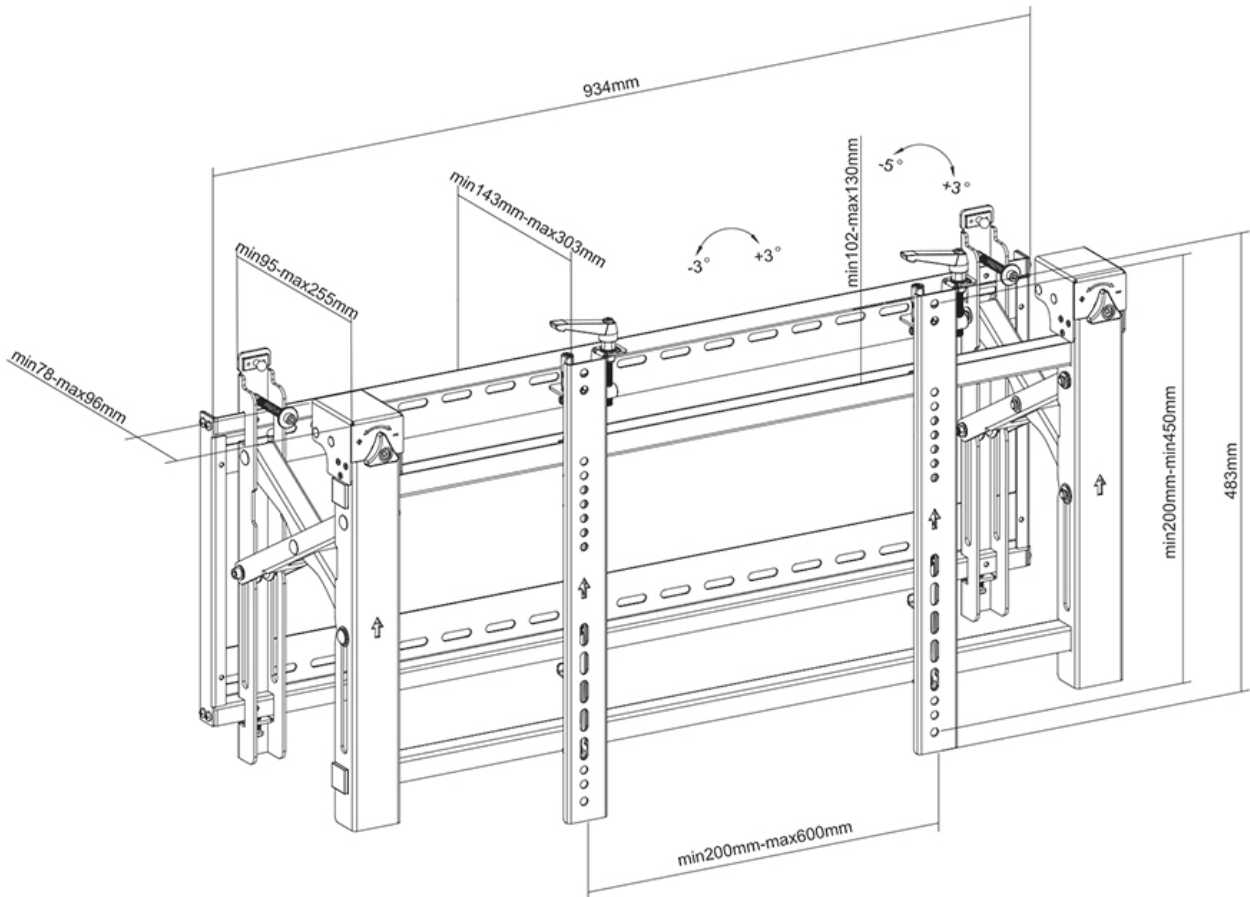

LED-VW2000BLACK

NEOMOUNTS LED-VW2000BLACK VIDEOWALL-
WANDHALTERUNG 32-75" - POP-OUT - MAX 70 KG

Neomounts

Measuring unit: mm