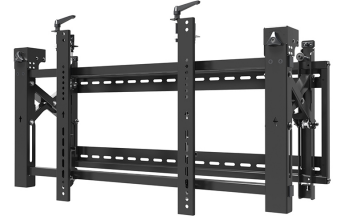

FUNCTIE

Typ	Fixiert
Abschließbar	Abschließbar - Vorhängeschloss nicht enthalten
Anpassungstyp	Feinjustierung
Anpassung der Videowand	Push to pop-out

INFORMATIONEN

Farbe	Schwarz
Hauptmaterial	Stahl
Garantie	5 Jahre

NEOMOUNTS LED-VW2000BLACK VIDEOWALL- WANDHALTERUNG 32-75" - POP-OUT - MAX 70 KG

Neomounts

Neomounts

Neomounts LED-VW2000BLACK Videowall-Wandhalterung - 32-75" - max 70 kg - VESA 200x200-600x400 - T 14,3-30,6 cm - Push-to-pop-out - Feinjustierung - abschließbar (exkl. Schloss) - schwarz

Neomounts Wandhalterung, Modell LED-VW2000BLACK, ist eine erweiterbare Wandhalterung für Flachbildschirme und Flachbild-Fernseher bis 75" (191 cm). Diese Halterung ist eine gute Wahl, wenn Sie die ultimative Flexibilität beim Fernsehen mit Flachbildschirm haben wollen. Die Tiefe dieser Halterung ist 14 bis 30 Zentimeter.

Neomounts LED-VW2000BLACK eignet sich für Bildschirme bis 75" (191 cm). Die Tragfähigkeit dieses Produkt ist geeignet für einen 70 kg Bildschirm. Die Wandhalterung ist geeignet für Bildschirme mit VESA 200x200 bis 600x400 mm Lochmuster. Verschiedene andere Lochmuster können, unter Verwendung von Neomounts VESA-Adapterplatten, abgedeckt werden. Erstellen Sie ein sauberes Ambiente für Ihren Flachbildfernseher.