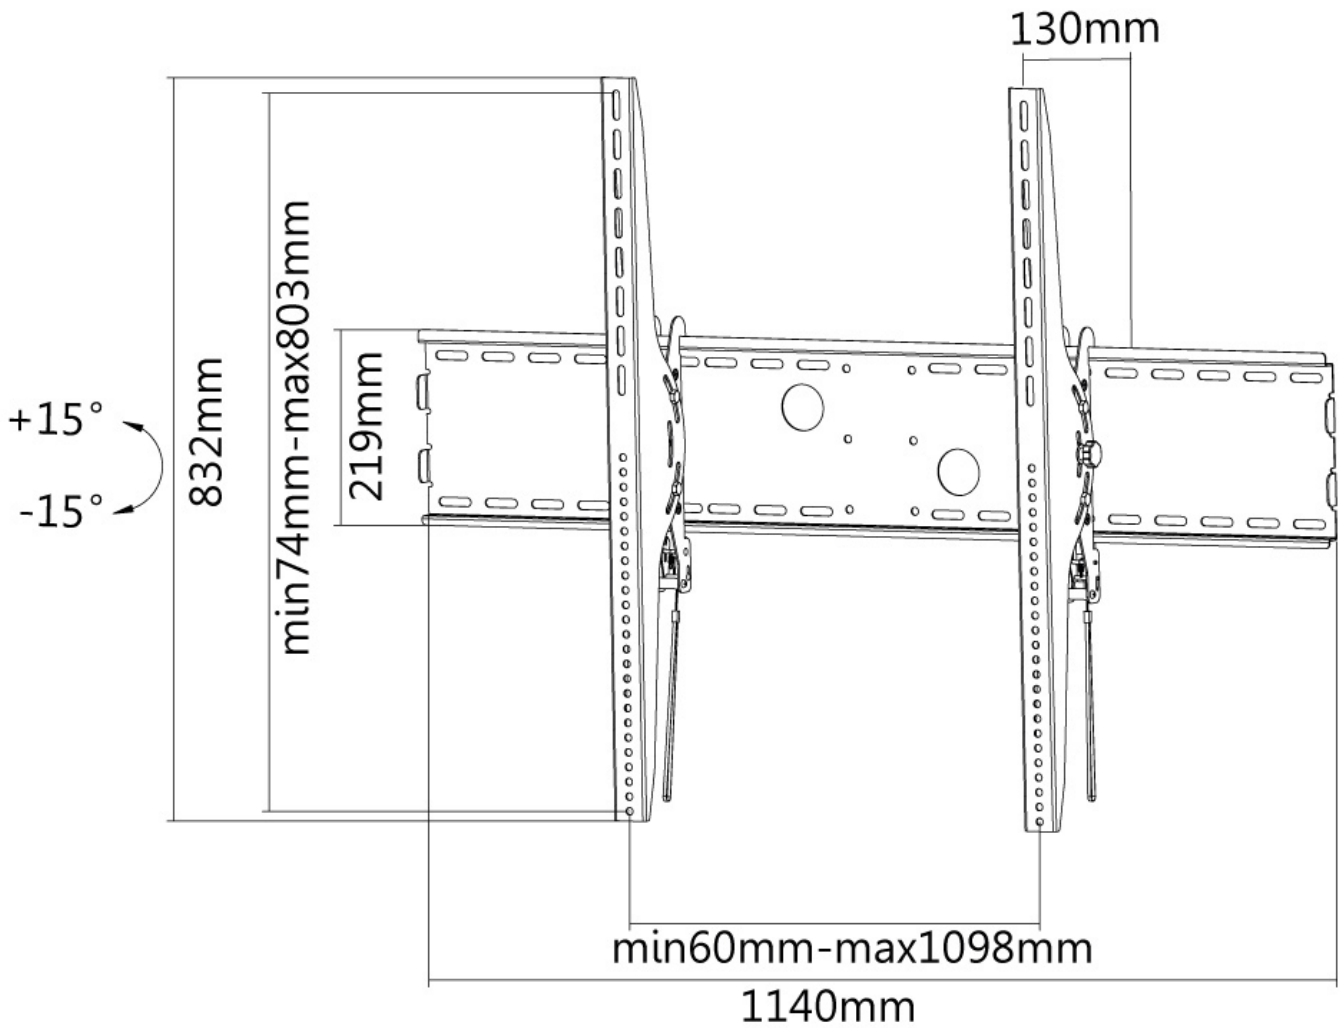

LFD-W2000

NEOMOUNTS LFD-W2000 TV-WANDHALTERUNG 60-100" - NEIGBAR

SPEZIFIKATIONEN

ALLGEMEIN

Min. Bildschirmgröße*	60
Max. Bildschirmgröße*	100
Max. Gewicht	125
Bildschirme	1
Abstand zur Wand	13 cm
VESA-Maximum	1000x800 mm
VESA-Minimum	200x200 mm

FUNCTIE

Typ	Neigen
Neigung (Grad)	30°
Anpassungstyp	Keine

INFORMATIONEN

Farbe	Schwarz
Hauptmaterial	Stahl
Garantie	5 Jahre

*Bitte beachten: Die angegebenen Zollgrößen sind nur ein Anhaltspunkt, kombiniert mit dem Gewicht und den VESA-Größen. Das maximale Gewicht und die VESA-Größe sind absolute Beschränkungen für die Produkte und sollten nicht überschritten werden.

Neomounts

Neomounts

Neomounts LFD-W2000 Neigbare TV-Wandhalterung - 60-100" - max 125 kg - VESA 200x200-1000x800 - T 13 cm - schwarz

Neomounts Wandhalterung, Modell LFD-W2000 ist eine $-15^{\circ}|+15^{\circ}$ neigbare Wandhalterung für Flachbildschirme und Flachbild-Fernseher bis 100" (254 cm). Diese Halterung ist eine gute Wahl, wenn Sie die ultimative Flexibilität beim Fernsehen mit Flachbildschirm haben wollen. Mühelos positionieren Sie die Halterung in fast jede Richtung und dann glatt zurück an die Wand, wenn Sie fertig sind. Neomounts Neigungstechnologie ($-15^{\circ}|+15^{\circ}$) ermöglicht die Halterung die Änderung auf jeden Betrachtungswinkel, um vollumfänglich die Möglichkeiten des Flachbildschirms zu nutzen. Die Tiefe dieser Halterung ist 130 mm. Neomounts LFD-W2000 eignet sich für Bildschirme bis 100" (254 cm). Die Tragfähigkeit dieses Produkt ist geeignet für einen 125 kg Bildschirm. Die Wandhalterung ist geeignet für Bildschirme mit VESA 200x200 bis 1000x800 mm Lochmuster. Erstellen Sie ein sauberes Ambiente für Ihren Flachbildfernseher im Wohnzimmer, Schlafzimmer oder Heimkino. Das benötigte Befestigungsmaterial ist im Lieferumfang enthalten..

LFD-W2000

NEOMOUNTS LFD-W2000 TV-WANDHALTERUNG
60-100" - NEIGBAR

Neomounts