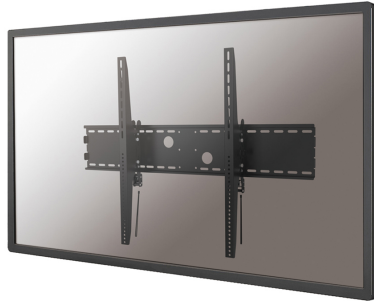

LFD-W2000

NEOMOUNTS LFD-W2000 TV-WANDHALTERUNG 60-100" - NEIGBAR

SPEZIFIKATIONEN

ALLGEMEIN

Min. Bildschirmgröße*	60
Max. Bildschirmgröße*	100
Max. Gewicht	125
Bildschirme	1
Abstand zur Wand	13 cm
VESA-Maximum	1000x800 mm
VESA-Minimum	200x200 mm

FUNCTIE

Typ	Neigen
Neigung (Grad)	30°
Anpassungstyp	Keine

INFORMATIONEN

Farbe	Schwarz
Hauptmaterial	Stahl
Garantie	5 Jahre

*Bitte beachten: Die angegebenen Zollgrößen sind nur ein Anhaltspunkt, kombiniert mit dem Gewicht und den VESA-Größen. Das maximale Gewicht und die VESA-Größe sind absolute Beschränkungen für die Produkte und sollten nicht überschritten werden.

Neomounts

Neomounts

Neomounts LFD-W2000 Neigbare TV-Wandhalterung - 60-100" - max 125 kg - VESA 200x200-1000x800 - T 13 cm - schwarz

Neomounts Wandhalterung, Modell LFD-W2000 ist eine $-15^{\circ}|+15^{\circ}$ neigbare Wandhalterung für Flachbildschirme und Flachbild-Fernseher bis 100" (254 cm). Diese Halterung ist eine gute Wahl, wenn Sie die ultimative Flexibilität beim Fernsehen mit Flachbildschirm haben wollen. Mühelos positionieren Sie die Halterung in fast jede Richtung und dann glatt zurück an die Wand, wenn Sie fertig sind. Neomounts Neigungstechnologie ($-15^{\circ}|+15^{\circ}$) ermöglicht die Halterung die Änderung auf jeden Betrachtungswinkel, um vollumfänglich die Möglichkeiten des Flachbildschirms zu nutzen. Die Tiefe dieser Halterung ist 130 mm. Neomounts LFD-W2000 eignet sich für Bildschirme bis 100" (254 cm). Die Tragfähigkeit dieses Produkt ist geeignet für einen 125 kg Bildschirm. Die Wandhalterung ist geeignet für Bildschirme mit VESA 200x200 bis 1000x800 mm Lochmuster. Erstellen Sie ein sauberes Ambiente für Ihren Flachbildfernseher im Wohnzimmer, Schlafzimmer oder Heimkino. Das benötigte Befestigungsmaterial ist im Lieferumfang enthalten..

LFD-W2000

NEOMOUNTS LFD-W2000 TV-WANDHALTERUNG
60-100" - NEIGBAR

Neomounts