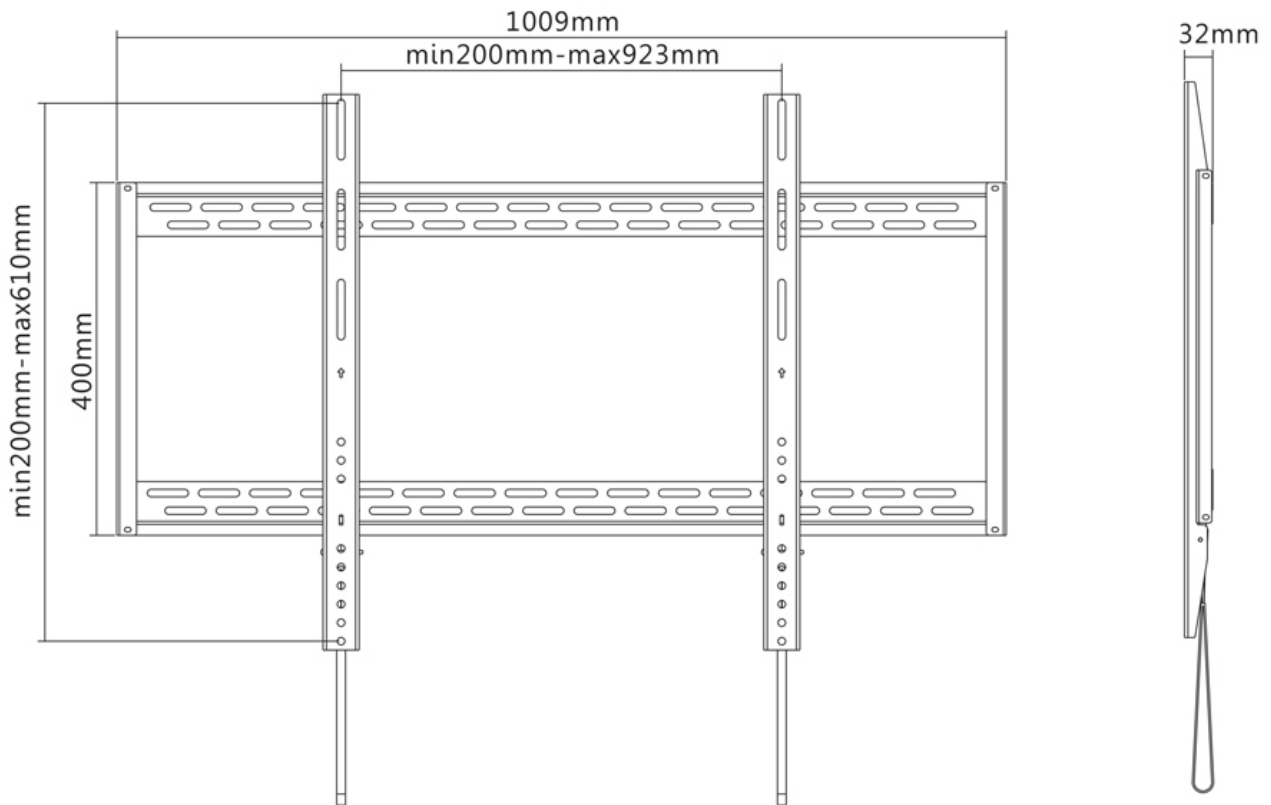

LFD-W1000

NEOMOUNTS LFD-W1000 TV-WANDHALTERUNG
60-100" - FEST

Neomounts