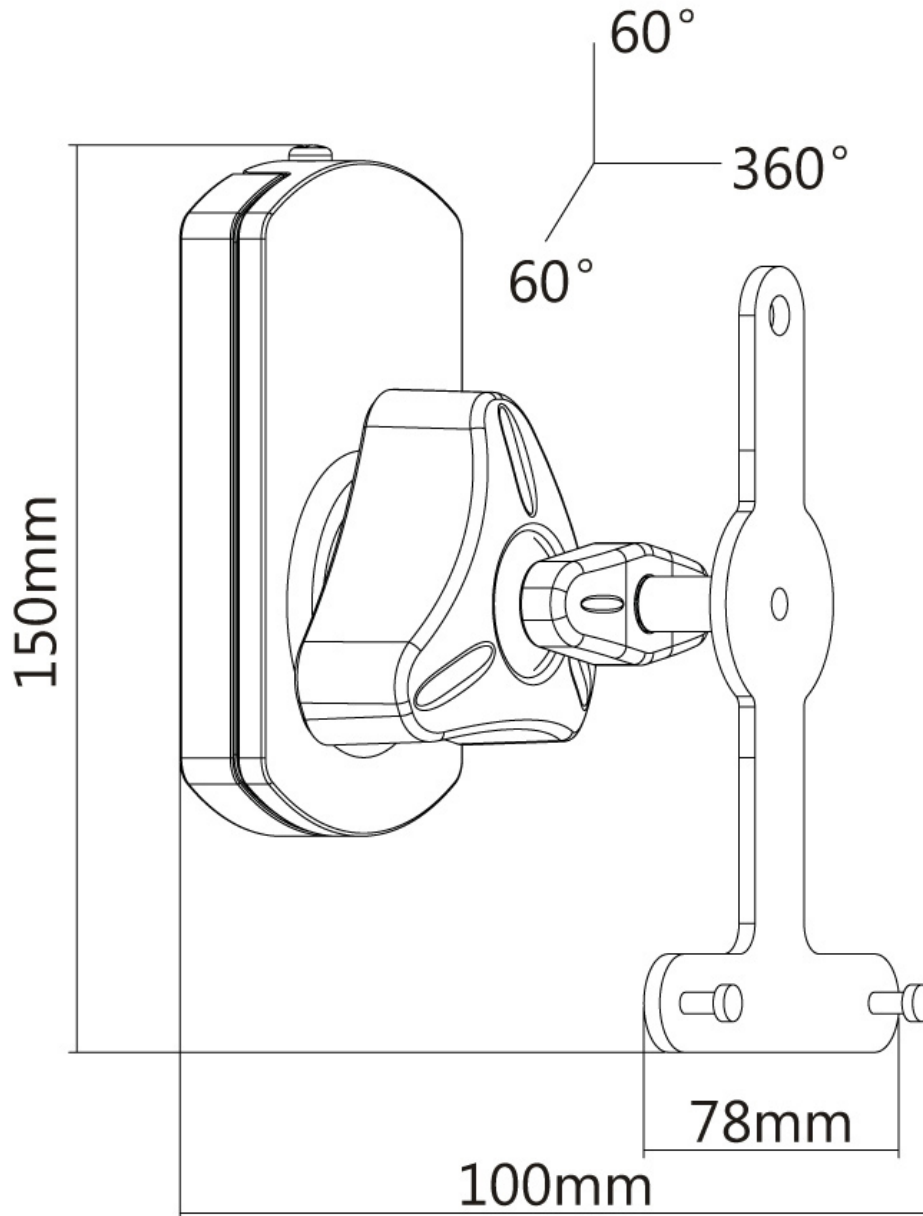

NM-WS130WHITE

NEOMOUNTS NM-WS130WHITE SONOS PLAY1
UND PLAY3 LAUTSPRECHER WANDHALTERUNG -
VOLLE BEWEGUNG

Neomounts