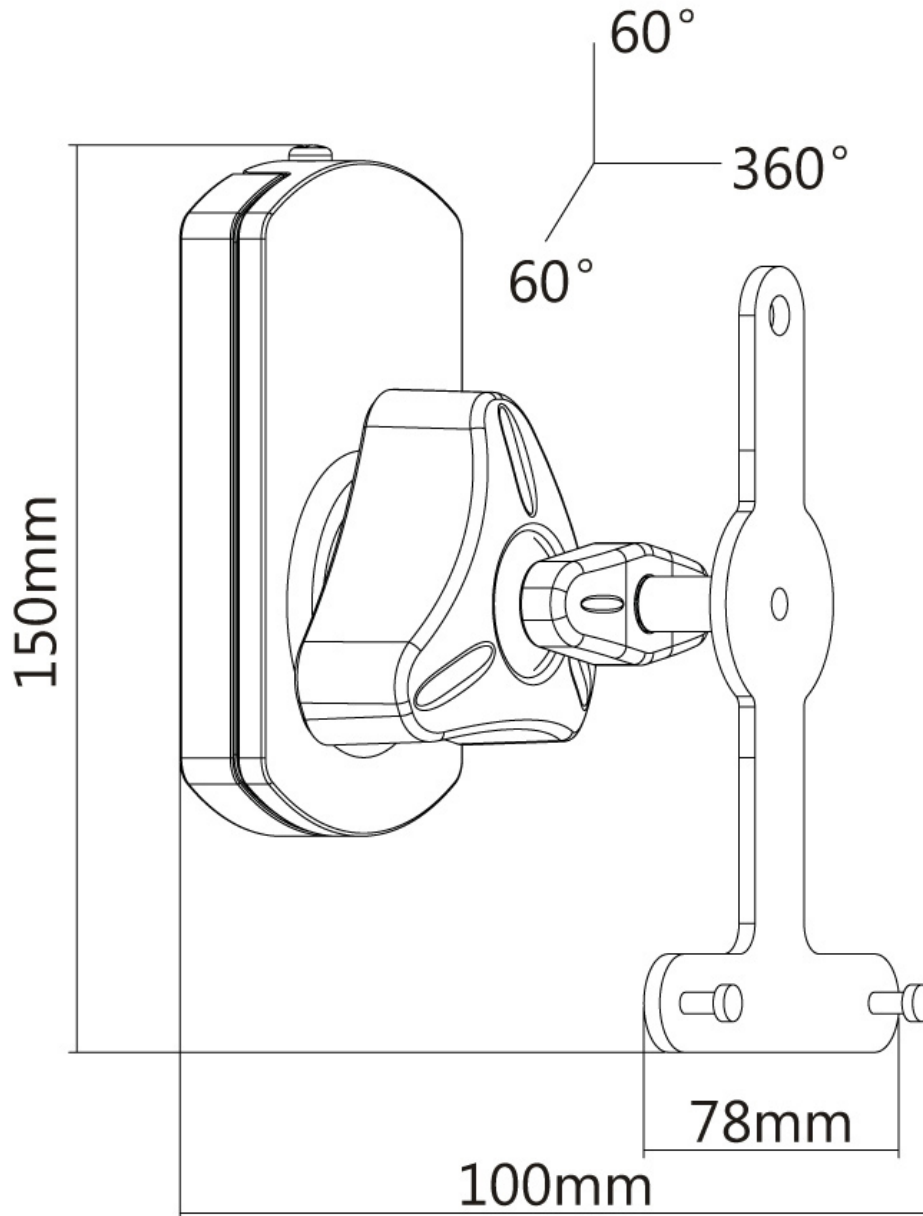

NM-WS130BLACK

NEOMOUNTS NM-WS130BLACK SONOS PLAY1
UND PLAY3 LAUTSPRECHER WANDHALTERUNG -
VOLLE BEWEGUNG

Neomounts