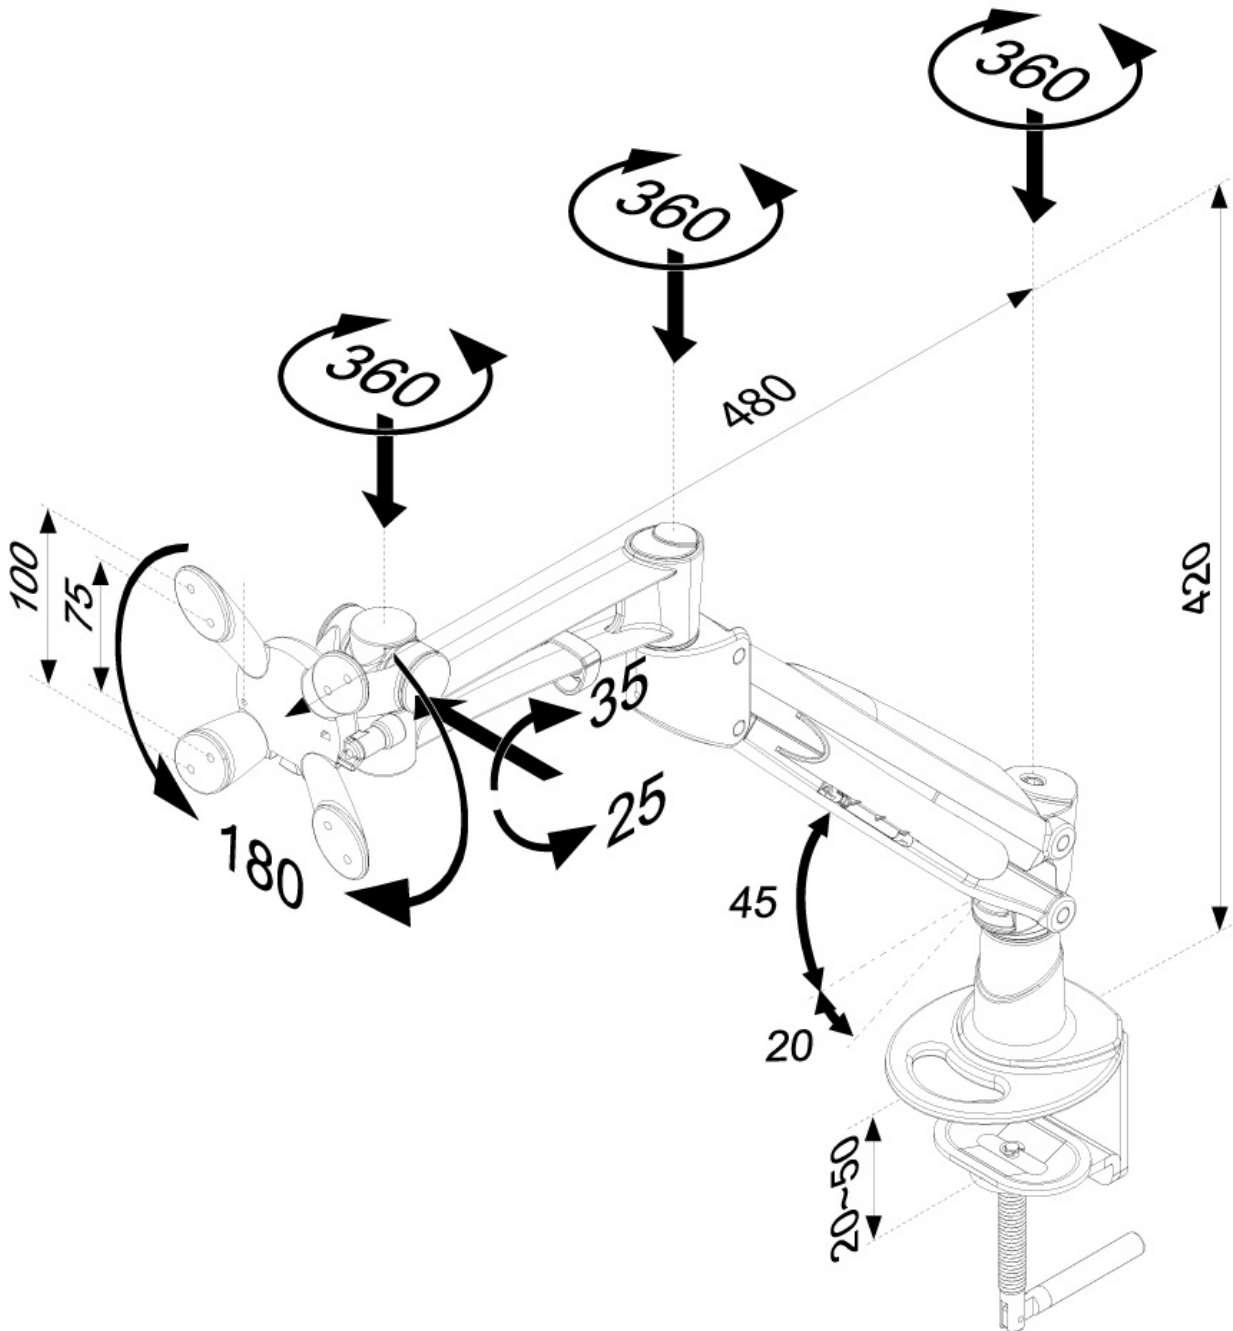

FPMA-D940

SPEZIFIKATIONEN

ALLGEMEIN

Min. Bildschirmgröße*	10
Max. Bildschirmgröße*	30
Min. Gewicht	4
Max. Gewicht	9
Bildschirme	1
Tischmontage	Klemme
VESA-Maximum	100x100 mm
VESA-Minimum	75x75 mm

FUNCTIE

Typ	Neigen Rotieren Schwenken Voll beweglich
Höhenverstellung	0-42 cm
Tiefeneinstellung	0-48 cm
Neigung (Grad)	60°
Schwenkbereich (Grad)	360°
Rotation (Grad)	180°
Anpassungstyp	Gasfeder

NEOMOUNTS FPMA-D940 MONITORARM 10-30" - GASFEDER

Neomounts FPMA-D940 Monitorarm 1 Bildschirm - 10-30" - 4-9 kg - Gasfeder - silber

Die Neomounts Tischhalterung, Modell FPMA-D940, ist eine neig-, schwenk- und drehbar Tischhalterung für Flachbildschirme bis 30" (76 cm). Diese Halterung ist eine gute Wahl für platzsparende Platzierung auf Schreibtischen mittels einer Tischklemme. Neomounts einzigartige neig- (60°), dreh- (180°) und schwenkbare (360°) Technologie ermöglicht die Anpassung an jeden Betrachtungswinkel, um vollumfänglich von den Möglichkeiten des Flachbildschirms zu profitieren. Die Halterung ist einfach durch Gasfeder höhenverstellbar von 0 bis 42 Zentimetern. Die Halterung ist in der Tiefe einstellbar von 0 bis 48 Zentimetern. Eine einzigartige Kabeführung verdeckt und führt Kabel von der Halterung zum Flachbildschirm. Verstecken Sie Ihre Kabel um den Arbeitsplatz schön und ordentlich zu halten. Neomounts FPMA-D940 verfügt über drei Drehpunkte und eignet sich für Bildschirme bis 30" (76 cm). Die Tragfähigkeit dieses Produkt ist 4 bis 9 kg. Die Schreibtischhalterung ist geeignet für Bildschirme mit VESA Lochmuster 75x75 oder 100x100mm. Verschiedene Lochmuster können unter Verwendung Neomounts Vesa-Adapterplatten abgedeckt werden. Durch eine ergonomische Halterung können Nacken- und Rückenbeschwerden vermieden werden. Ideal für den Einsatz in Büros und auf Theken oder in einem Empfangsbereich. Das benötigte Befestigungsmaterial ist im Lieferumfang enthalten.

FPMA-D940

NEOMOUNTS FPMA-D940 MONITORARM 10-30" -
GASFEDER

Neomounts

Measuring unit: mm