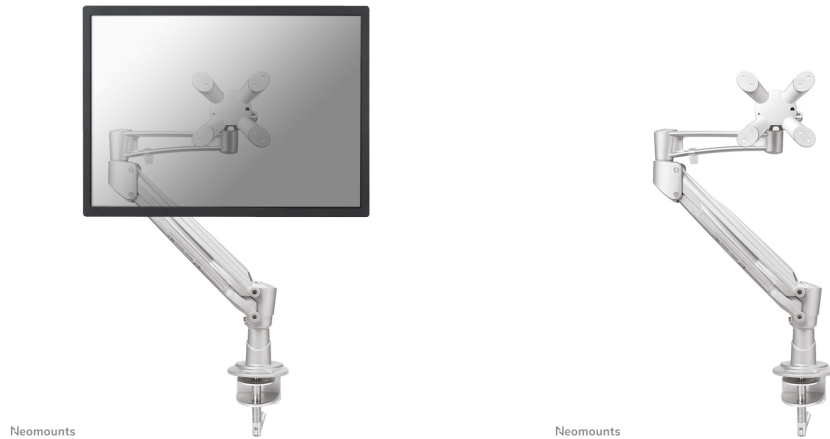

FPMA-D940

SPEZIFIKATIONEN

ALLGEMEIN

Min. Bildschirmgröße*	10
Max. Bildschirmgröße*	30
Min. Gewicht	4
Max. Gewicht	9
Bildschirme	1
Tischmontage	Klemme
VESA-Maximum	100x100 mm
VESA-Minimum	75x75 mm

FUNCTIE

Typ	Neigen Rotieren Schwenken Voll beweglich
Höhenverstellung	0-42 cm
Tiefeneinstellung	0-48 cm
Neigung (Grad)	60°
Schwenkbereich (Grad)	360°
Rotation (Grad)	180°
Anpassungstyp	Gasfeder

NEOMOUNTS FPMA-D940 MONITORARM 10-30" - GASFEDER

Neomounts FPMA-D940 Monitorarm 1 Bildschirm - 10-30" - 4-9 kg - Gasfeder - silber

Die Neomounts Tischhalterung, Modell FPMA-D940, ist eine neig-, schwenk- und drehbar Tischhalterung für Flachbildschirme bis 30" (76 cm). Diese Halterung ist eine gute Wahl für platzsparende Platzierung auf Schreibtischen mittels einer Tischklemme. Neomounts einzigartige neig- (60°), dreh- (180°) und schwenkbare (360°) Technologie ermöglicht die Anpassung an jeden Betrachtungswinkel, um vollumfänglich von den Möglichkeiten des Flachbildschirms zu profitieren. Die Halterung ist einfach durch Gasfeder höhenverstellbar von 0 bis 42 Zentimetern. Die Halterung ist in der Tiefe einstellbar von 0 bis 48 Zentimetern. Eine einzigartige Kabeführung verdeckt und führt Kabel von der Halterung zum Flachbildschirm. Verstecken Sie Ihre Kabel um den Arbeitsplatz schön und ordentlich zu halten. Neomounts FPMA-D940 verfügt über drei Drehpunkte und eignet sich für Bildschirme bis 30" (76 cm). Die Tragfähigkeit dieses Produkt ist 4 bis 9 kg. Die Schreibtischhalterung ist geeignet für Bildschirme mit VESA Lochmuster 75x75 oder 100x100mm. Verschiedene Lochmuster können unter Verwendung Neomounts Vesa-Adapterplatten abgedeckt werden. Durch eine ergonomische Halterung können Nacken- und Rückenbeschwerden vermieden werden. Ideal für den Einsatz in Büros und auf Theken oder in einem Empfangsbereich. Das benötigte Befestigungsmaterial ist im Lieferumfang enthalten.