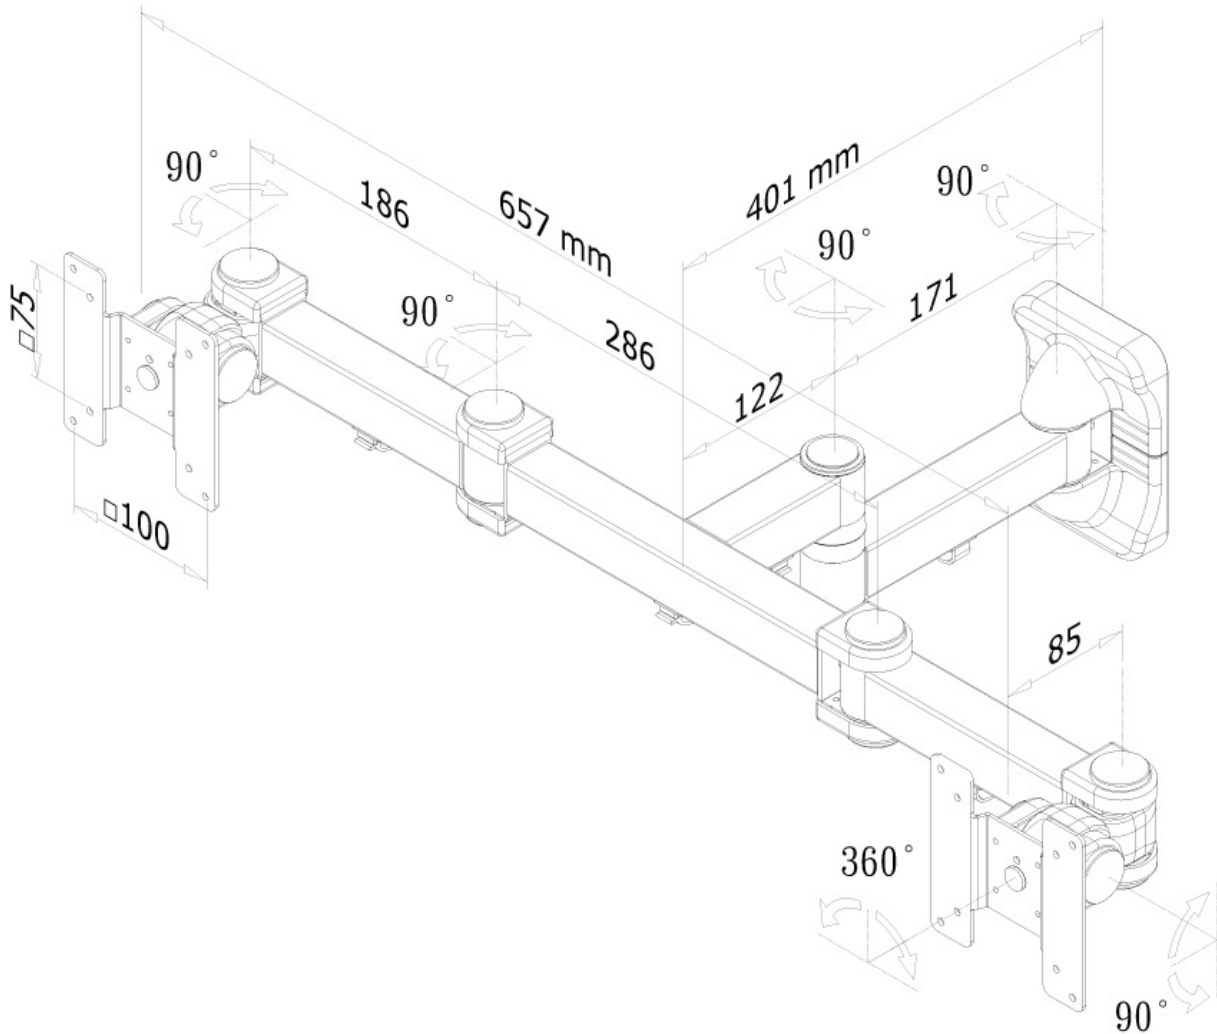

## NEOMOUNTS FPMA-W960D DOPPEL MONITOR-/TV-WANDHALTERUNG 10-27" - VOLLE BEWEGUNG

Neomounts

Neomounts

### Neomounts FPMA-W960D Voll bewegliche Monitor-/TV-Wandhalterung 2 Bildschirme - 10-27" - max 6 kg/Bildschirm - VESA 75x75-100x100 - T 20,7-47 cm - schwarz

Neomounts Wandhalterung Modell FPMA-W960D ist eine neig-, schwenk- und drehbare Wandhalterung für zwei Flachbildschirme bis 27" (69 cm). Diese Halterung ist eine gute Wahl, wenn Sie die ultimative Flexibilität beim Fernsehen mit Flachbildschirm haben wollen. Mühelos ziehen Sie die Anzeige aus der Wand, positionieren sie in fast jede Richtung, drehen sie um Ecken und schieben sie wieder zurück, sobald Sie fertig sind. Neomounts einzigartige 3 Achsen, neig- (180°), dreh- (360°) und schwenkbare (180°) Technologie ermöglicht die Änderung auf jeden Betrachtungswinkel, um vollumfänglich von den Möglichkeiten des Flachbildschirms zu profitieren. Die Halterung ist leicht tiefenverstellbar von 20,7 bis 47 Zentimetern. Verstecken Sie Ihre Kabel und halten Wohnzimmer, Schlafzimmer oder Heimkino Anlage aufgeräumt und ordentlich. Neomounts FPMA-W960D verfügt über drei Gelenke und eignet sich für Bildschirme bis 27" (69 cm). Die Tragfähigkeit dieses Produkts ist geeignet für zwei 6 kg Bildschirme. Die Wandhalterung ist geeignet für Bildschirme mit VESA 75x75 bis 100x100mm Lochmuster. Verschiedene andere Lochmuster können, unter Verwendung von Neomounts VESA Adapterplatten, abgedeckt werden. Erstellen Sie ein sauberes Ambiente für Ihren Flachbildfernseher im Wohnzimmer, Schlafzimmer oder Heimkino. Das benötigte Befestigungsmaterial ist im Lieferumfang enthalten

## NEOMOUNTS FPMA-W960D DOPPEL MONITOR- /TV-WANDHALTERUNG 10-27" - VOLLE BEWEGUNG

Neomounts

Measuring unit: mm