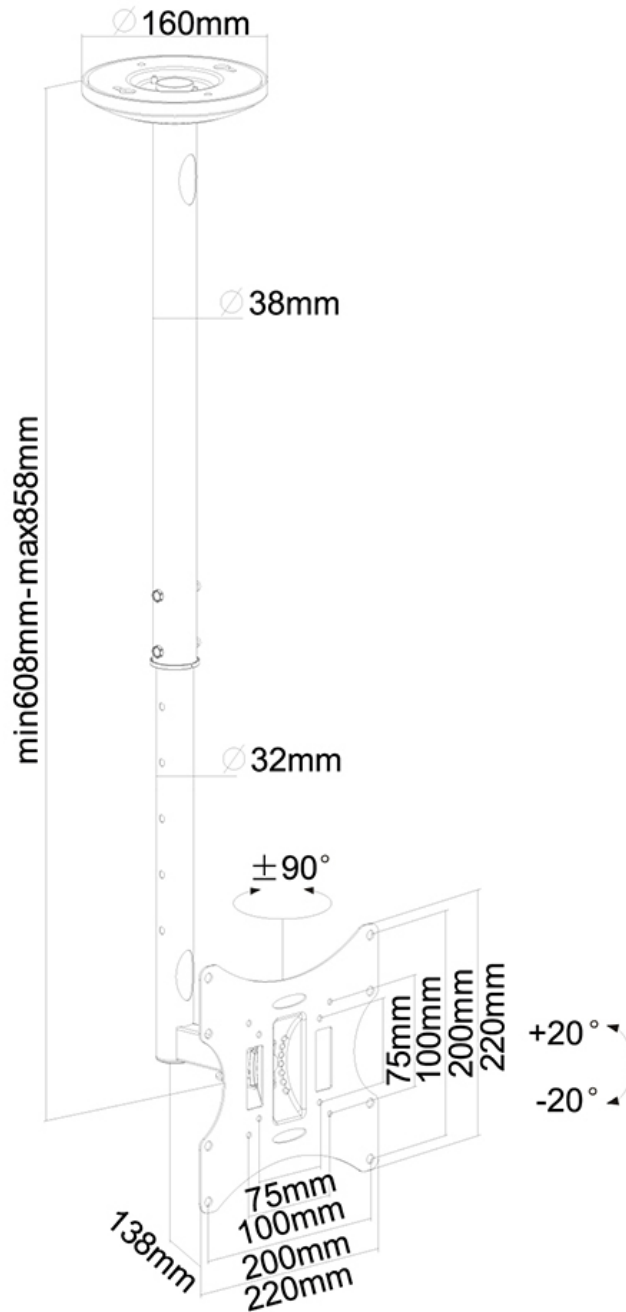

FPMA-C060BLACK

SPEZIFIKATIONEN

ALLGEMEIN

Min. Bildschirmgröße*	10
Max. Bildschirmgröße*	40
Min. Gewicht	0
Max. Gewicht	30
Bildschirme	1
VESA-Maximum	200x200 mm
VESA-Minimum	75x75 mm

FUNCTIE

Typ	Neigen Schwenken Voll beweglich
Höhenverstellung	60-85 cm
Tiefeneinstellung	13 cm
Neigung (Grad)	40°
Schwenkbereich (Grad)	180°
Anpassungstyp	Manuell

NEOMOUNTS FPMA-C060BLACK MONITOR-/TV-DECKENHALTERUNG 10-40" - H 60-85 CM

Neomounts

Neomounts

Neomounts FPMA-C060BLACK Monitor-/TV-Deckenhalterung 1 Bildschirm - 10-40" - max 30 kg - VESA 75x75-200x200 - H 60-85 cm - schwarz

Das Neomounts Modell FPMA-C060BLACK ist eine dreh- und schwenkbare Deckenhalterung für Flachbildschirme und Flachbildfernseher bis 40" (102 cm). Diese Halterung ist eine gute Wahl für eine platzsparende Aufhängung, oder wenn Wandmontage oder Boden Platzierung keine Option ist. Neomounts neig- (40°) und schwenkbare (180°) Technologie ermöglicht es, die Halterung auf jeden Betrachtungswinkel zu ändern, um vollumfänglich von den Möglichkeiten des Monitors zu profitieren. Die Halterung ist einfach höhenverstellbar von 60 bis 85 Zentimetern. Eine einzigartige Kabeführung verdeckt und führt Kabel von der Decke bis zum TV. Verstecken Sie Ihre Kabel in der Kabeführung, damit es schön und ordentlich ist. Neomounts FPMA-C060BLACK verfügt über zwei Drehpunkte und eignet sich für Bildschirme bis 40" (102 cm). Die Tragfähigkeit dieses Produktes beträgt 30 kg. Die Deckenhalterung ist geeignet für Bildschirme mit VESA Lochmuster 75x75 bis 200x200mm. Verschiedene andere Lochmuster können, unter Verwendung von Neomounts VESA Adapterplatten, abgedeckt werden. Erstellen Sie ein sauberes Ambiente für Ihren Flachbildfernseher im Wohnzimmer, Schlafzimmer oder Heimkino. Das benötigte Befestigungsmaterial ist im Lieferumfang enthalten

FPMA-C060BLACK

NEOMOUNTS FPMA-C060BLACK MONITOR-/TV-
DECKENHALTERUNG 10-40" - H 60-85 CM

Neomounts