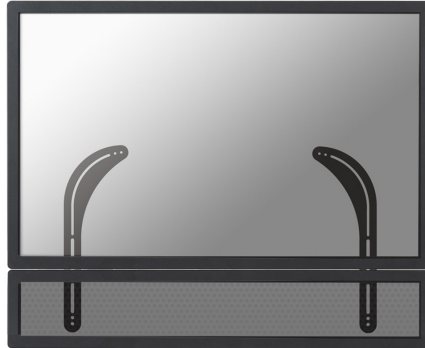

NS-SB100

SPEZIFIKATIONEN

ALLGEMEIN

Min. Gewicht	0
Max. Gewicht	15
VESA-Maximum	600x400 mm
VESA-Minimum	200x100 mm

FUNCTIE

Höhenverstellung	45 cm
Tiefeneinstellung	3 mm

INFORMATIONEN

Farbe	Schwarz
Hauptmaterial	Stahl
Garantie	5 Jahre

NEOMOUNTS NS-SB100 SONOS SOUNDBAR-HALTERUNG - MAX 15 KG - BILDSCHIRM-INSTALLATION

Neomounts

Neomounts

Neomounts NS-SB100 Sonos Soundbar-Halterung - max 15 kg - VESA 200x100-600x400 - Bildschirm-Installation - schwarz

Neomounts NS-SB100 ist ideal für die Montage einer Soundbar unter einem Flachbild-TV. Durch die Montage einer Soundbar wie Sonos unter dem Bildschirm profitieren Sie von einem hervorragendem Sound. Da die Soundbar mit der TV Halterung verbunden wird, bewegt sie sich zusammen mit Ihrem Fernseher. Der Soundbar Träger ist geeignet für Flachbild-Halterung mit VESA 200x100 bis VESA600x400. Das benötigte Befestigungsmaterial ist im Lieferumfang enthalten.

NS-SB100

NEOMOUNTS NS-SB100 SONOS SOUNDBAR-
HALTERUNG - MAX 15 KG - BILDSCHIRM-
INSTALLATION

Neomounts