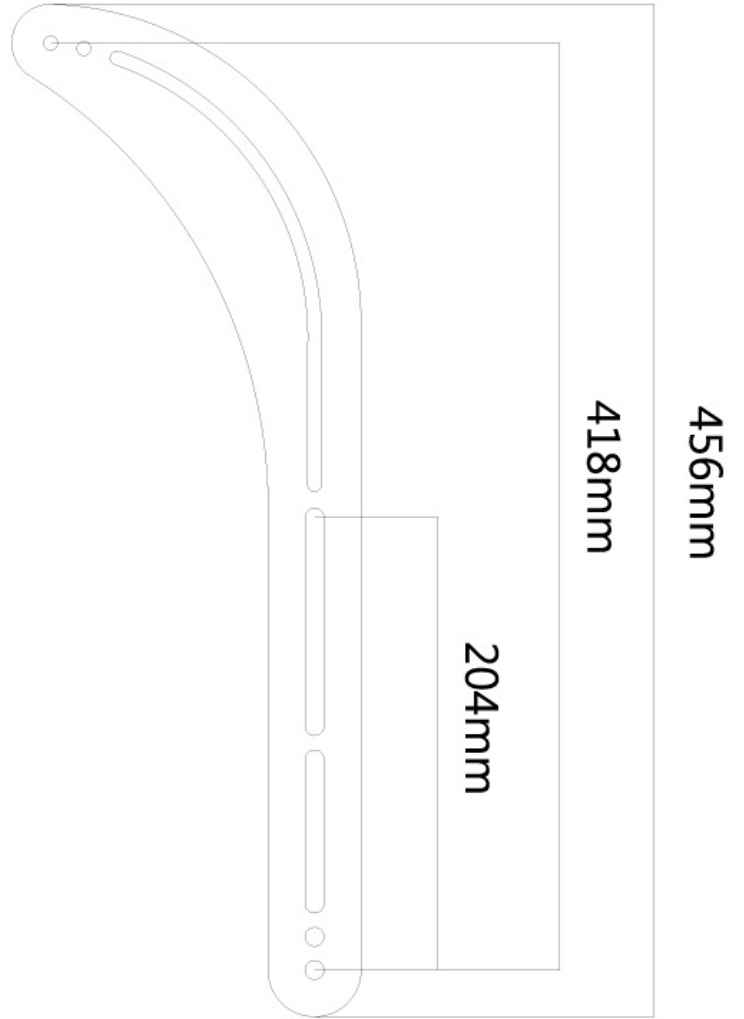

NS-SB100

NEOMOUNTS NS-SB100 SONOS SOUNDBAR-
HALTERUNG - MAX 15 KG - BILDSCHIRM-
INSTALLATION

Neomounts