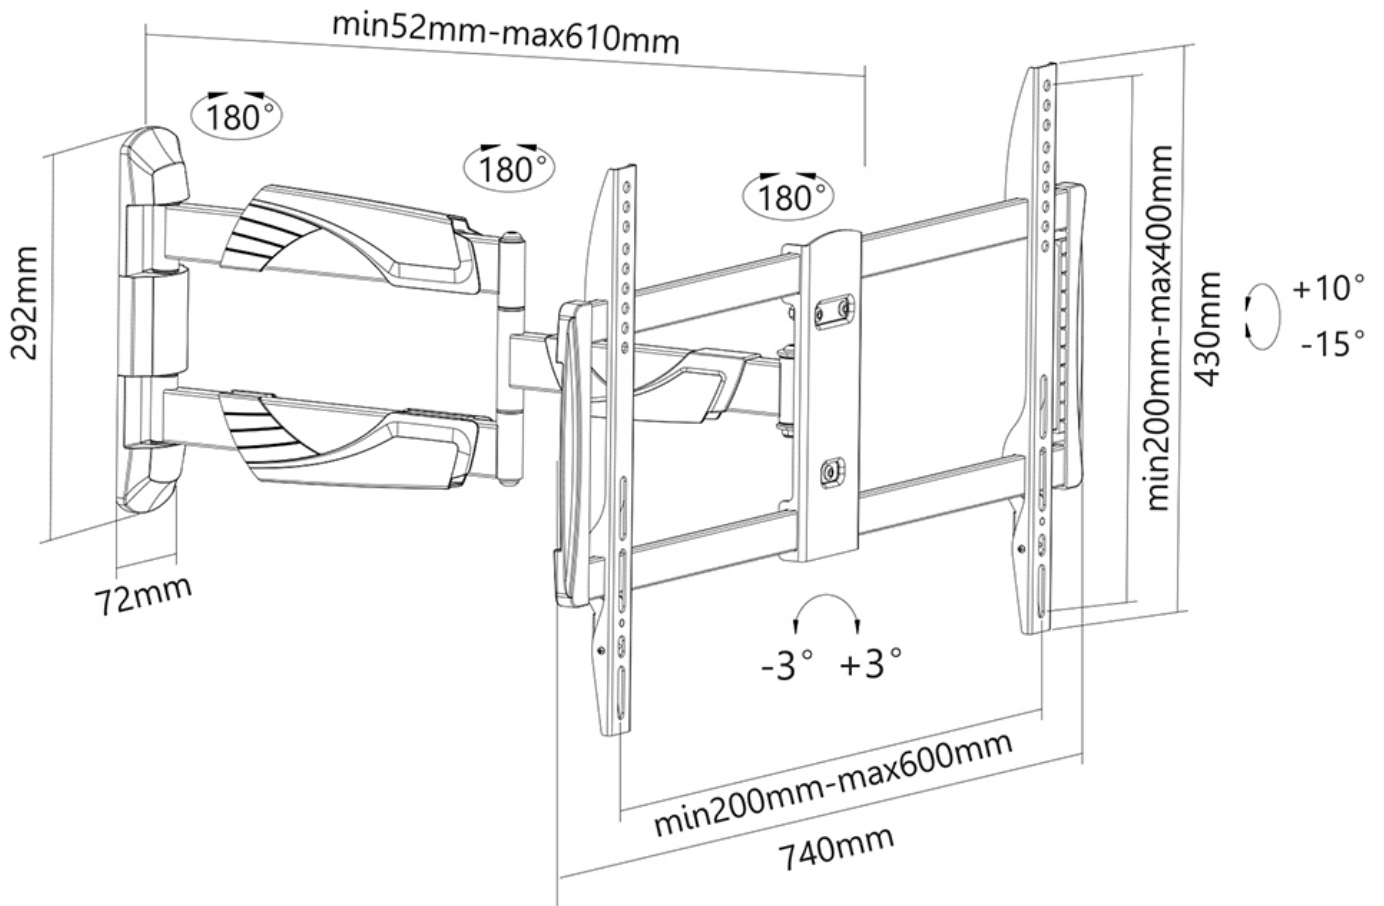

NM-W460BLACK

NEOMOUNTS NM-W460BLACK TV-
WANDHALTERUNG 32-60" - VOLLE BEWEGUNG

Neomounts