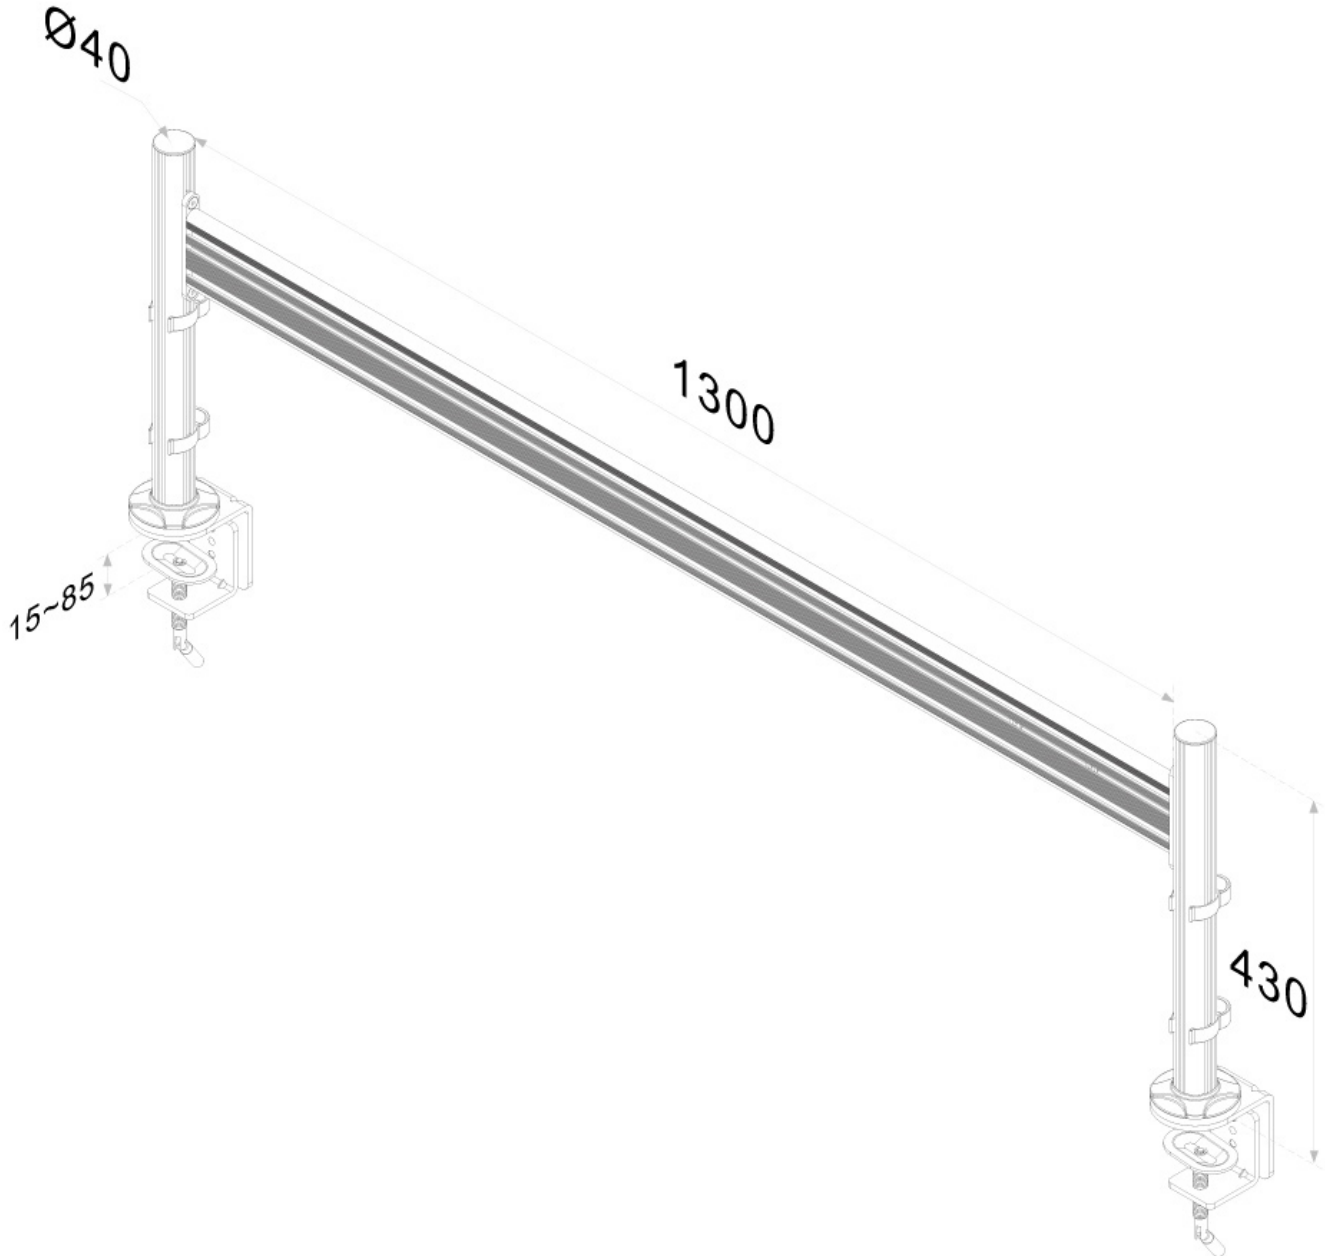

FPMA-DTB100

NEOMOUNTS FPMA-DTB100 TOOLBAR-
TISCHSCHIENE 10-24"

Neomounts

Measuring unit: mm