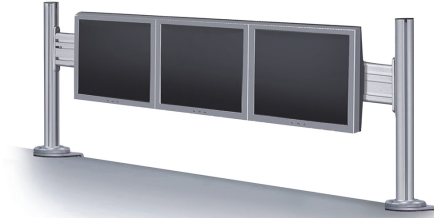

FPMA-DTB100

SPEZIFIKATIONEN

ALLGEMEIN

Min. Bildschirmgröße*	10
Max. Bildschirmgröße*	24
Min. Gewicht	0
Max. Gewicht	10
Bildschirme	3
VESA-Minimum	75X75 mm
VESA-Maximum	100x100 mm
Tischmontage	Klemme

FUNCTIE

Typ	Fixiert
Höhenverstellung	0-42 cm
Tiefeneinstellung	8 cm
Anpassungstyp	Manuell

INFORMATIONEN

Farbe	Silber
Hauptmaterial	Aluminium
Garantie	5 Jahre

*Bitte beachten: Die angegebenen Zollgrößen sind nur ein Anhaltspunkt, kombiniert mit dem Gewicht und den VESA-Größen. Das maximale Gewicht und die VESA-Größe sind absolute Beschränkungen für die Produkte und sollten nicht überschritten werden.

NEOMOUNTS FPMA-DTB100 TOOLBAR-TISCHSCHIENE 10-24"

Neomounts