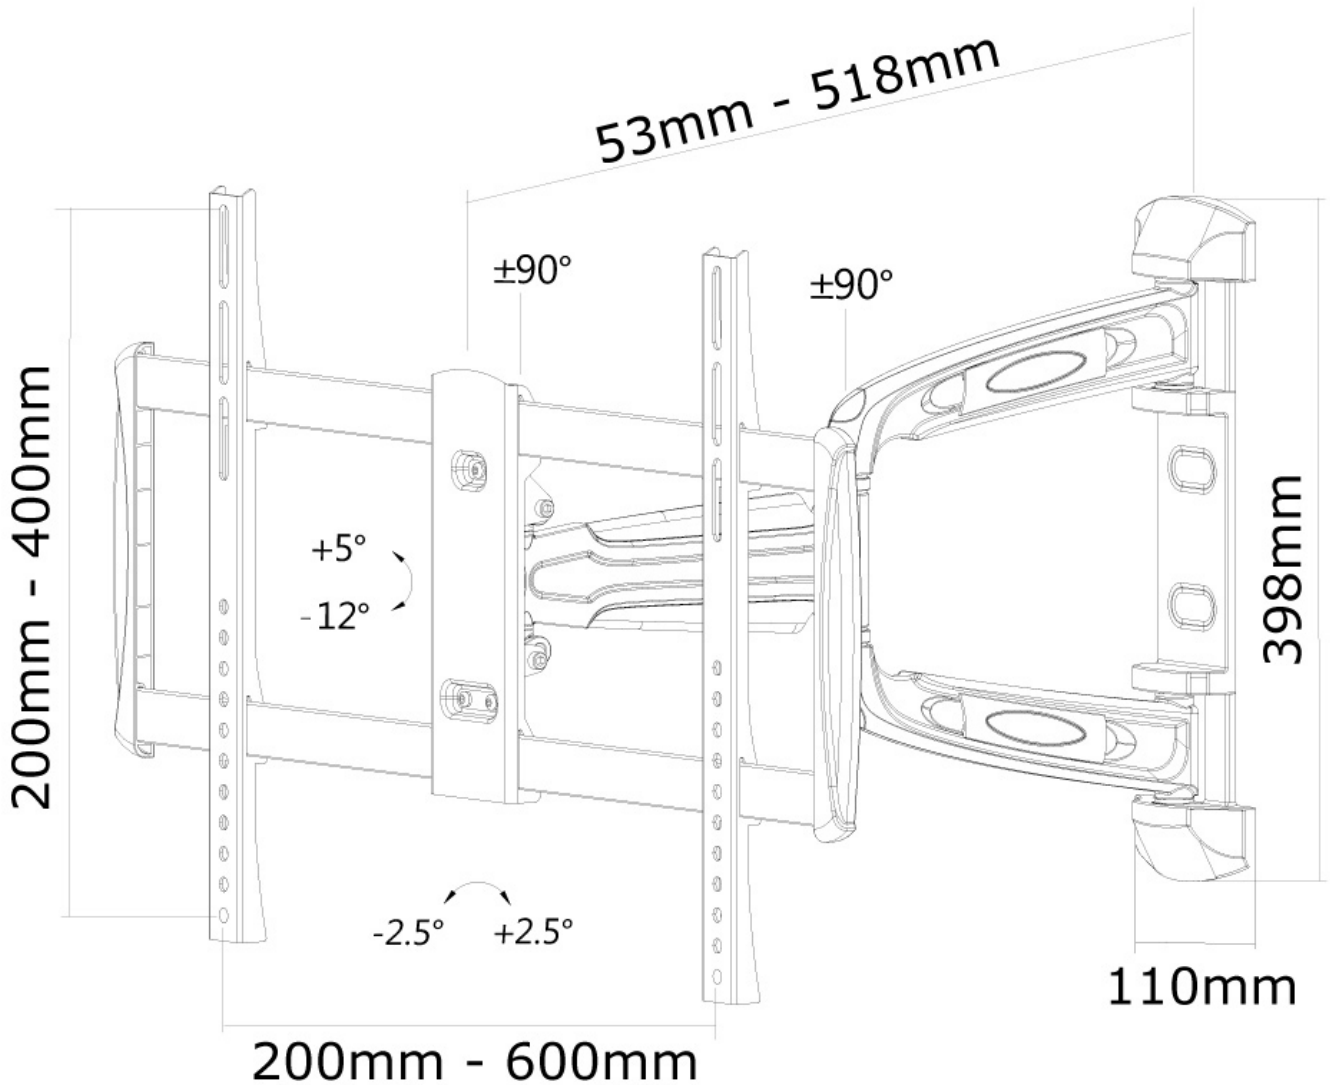

LED-W700SILVER

NEOMOUNTS LED-W700SILVER TV-
WANDHALTERUNG 32-60" - VOLLE BEWEGUNG

Neomounts