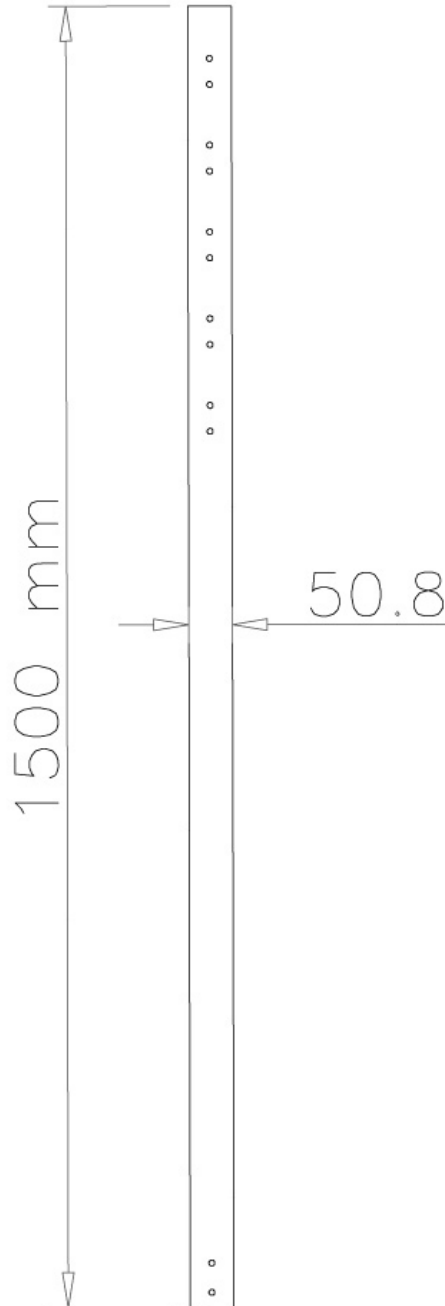

FPMA-CP150

NEOMOUNTS FPMA-CP150 VERLÄNGERUNGSROHR FÜR TV-DECKENHALTERUNG - H 150 CM

SPEZIFIKATIONEN

ALLGEMEIN

Min. Gewicht	0
Max. Gewicht	50
Bildschirme	1

FUNCTIE

Typ	Fixiert
Höhenverstellung	150 cm
Anpassungstyp	Manuell

INFORMATIONEN

Farbe	Silber
Hauptmaterial	Stahl
Garantie	5 Jahre

*Bitte beachten: Die angegebenen Zollgrößen sind nur ein Anhaltspunkt, kombiniert mit dem Gewicht und den VESA-Größen. Das maximale Gewicht und die VESA-Größe sind absolute Beschränkungen für die Produkte und sollten nicht überschritten werden.

Neomounts

Neomounts

Neomounts FPMA-CP150 Verlängerungsrohr für TV-Deckenhalterung - H 150 cm - max 50 kg - geeignet für FPMA-C200/C400SILVER, PLASMA-C100 - silber

Neomounts Verlängerungsrohr Modell FPMA-CP150, erlaubt Ihnen den Abstand vom Flachbildschirm bis zur Decke um 204 Zentimetern zu vergrößern. Ideal bei der Verwendung an hohen Decken. Dieses Rohr ersetzt das ursprünglich mitgelieferte Rohr, das mit der Halterung kommt. Der Durchmesser beträgt 5 cm. Das Verlängerungsrohr ist mit Kabel-Management ausgestattet. Verstecken Sie Ihre Kabel damit es sauber und ordentlich aussieht. Verschiedene Modelle und Längen sind verfügbar zur Verwendung mit folgenden Deckenhalternungen: FPMA-C200, FPMA-C400SILVER & PLASMA-C100. Modell PLASMA-C100 benötigt zwei Rohre! Das benötigte Befestigungsmaterial ist im Lieferumfang enthalten..

FPMA-CP150

NEOMOUNTS FPMA-CP150
VERLÄNGERUNGSROHR FÜR TV-
DECKENHALTERUNG - H 150 CM

Neomounts

Measuring unit: mm