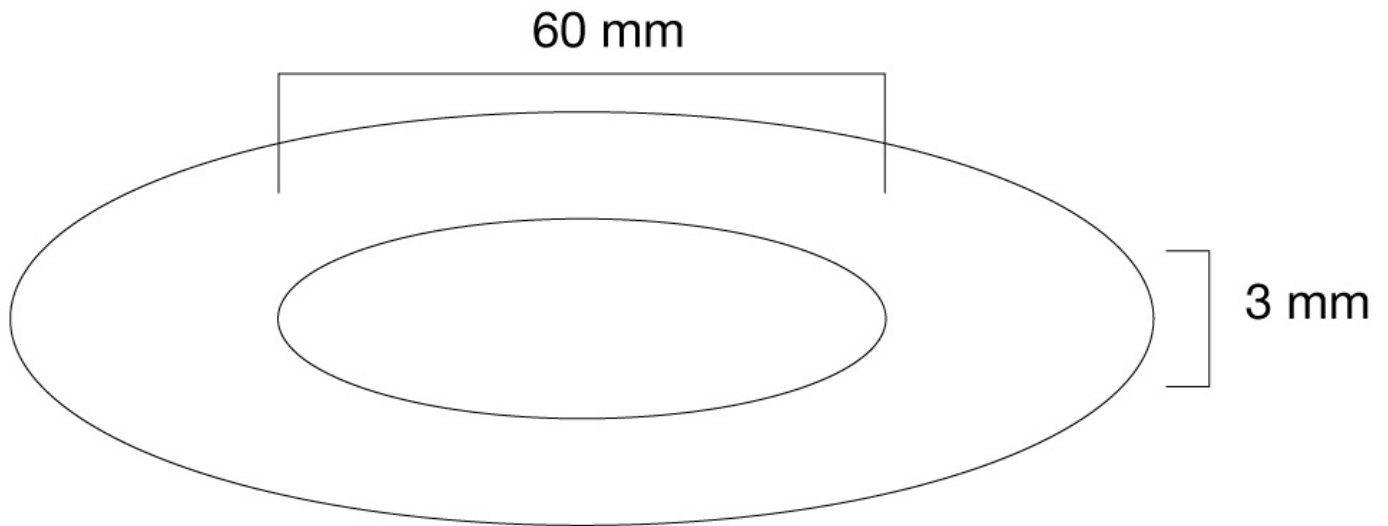

FPMA-CRW6

NEOMOUNTS FPMA-CRW6 ABDECKROSETTE -
DURCHM. 60 MM

Neomounts