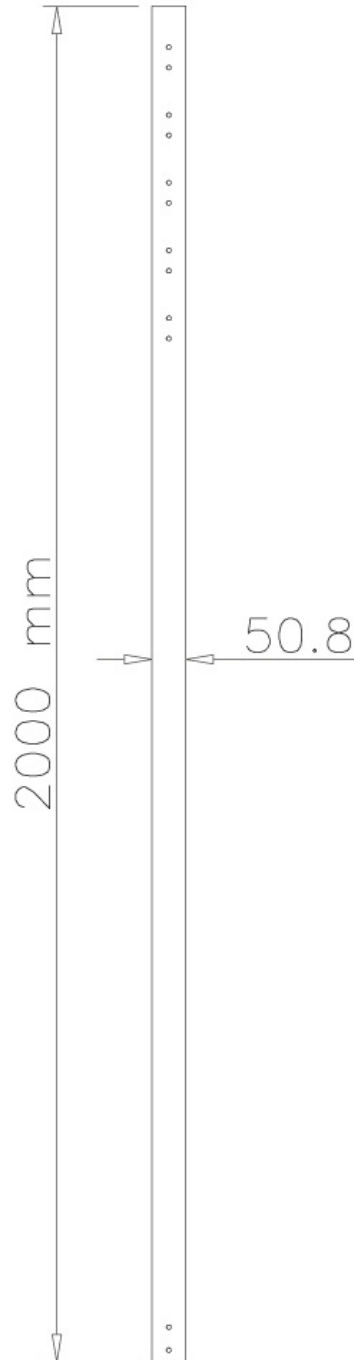

FPMA-CP200BLACK

SPEZIFIKATIONEN

ALLGEMEIN

Min. Gewicht	0
Max. Gewicht	50
Bildschirme	1

FUNCTIE

Typ	Fixiert
Höhenverstellung	200 cm
Anpassungstyp	Manuell

INFORMATIONEN

Farbe	Schwarz
Hauptmaterial	Stahl
Garantie	5 Jahre

*Bitte beachten: Die angegebenen Zollgrößen sind nur ein Anhaltspunkt, kombiniert mit dem Gewicht und den VESA-Größen. Das maximale Gewicht und die VESA-Größe sind absolute Beschränkungen für die Produkte und sollten nicht überschritten werden.

NEOMOUNTS FPMA-CP200BLACK VERLÄNGERUNGSROHR FÜR TV- DECKENHALTERUNG - H 200 CM

Neomounts

Neomounts

Neomounts FPMA-CP200BLACK Verlängerungsrohr für TV-Deckenhalterung - H 200 cm - max 50 kg - geeignet für FPMA-C200/C400BLACK, PLASMA-C100BLACK - schwarz

Neomounts Verlängerungsrohr Modell FPMA-CP200BLACK, erlaubt Ihnen den Abstand vom Flachbildschirm bis zur Decke um 254 Zentimetern zu vergrößern. Ideal bei der Verwendung an hohen Decken. Dieses Rohr ersetzt das ursprünglich mitgelieferte Rohr, das mit der Halterung kommt. Der Durchmesser beträgt 5 cm. Das Verlängerungsrohr ist mit Kabel-Management ausgestattet. Verstecken Sie Ihre Kabel damit es sauber und ordentlich aussieht. Verschiedene Modelle und Längen sind verfügbar zur Verwendung mit folgenden Deckenhalterungen: FPMA-C200BLACK, FPMA-C200D, FPMA-C400BLACK, PLASMA-C100BLACK & PLASMA-C100D. Modell PLASMA-C100BLACK und PLASMA-C100D benötigt zwei Rohre! Das benötigte Befestigungsmaterial ist im Lieferumfang enthalten..

FPMA-CP200BLACK

NEOMOUNTS FPMA-CP200BLACK
VERLÄNGERUNGSROHR FÜR TV-
DECKENHALTERUNG - H 200 CM

Neomounts

Measuring unit: mm