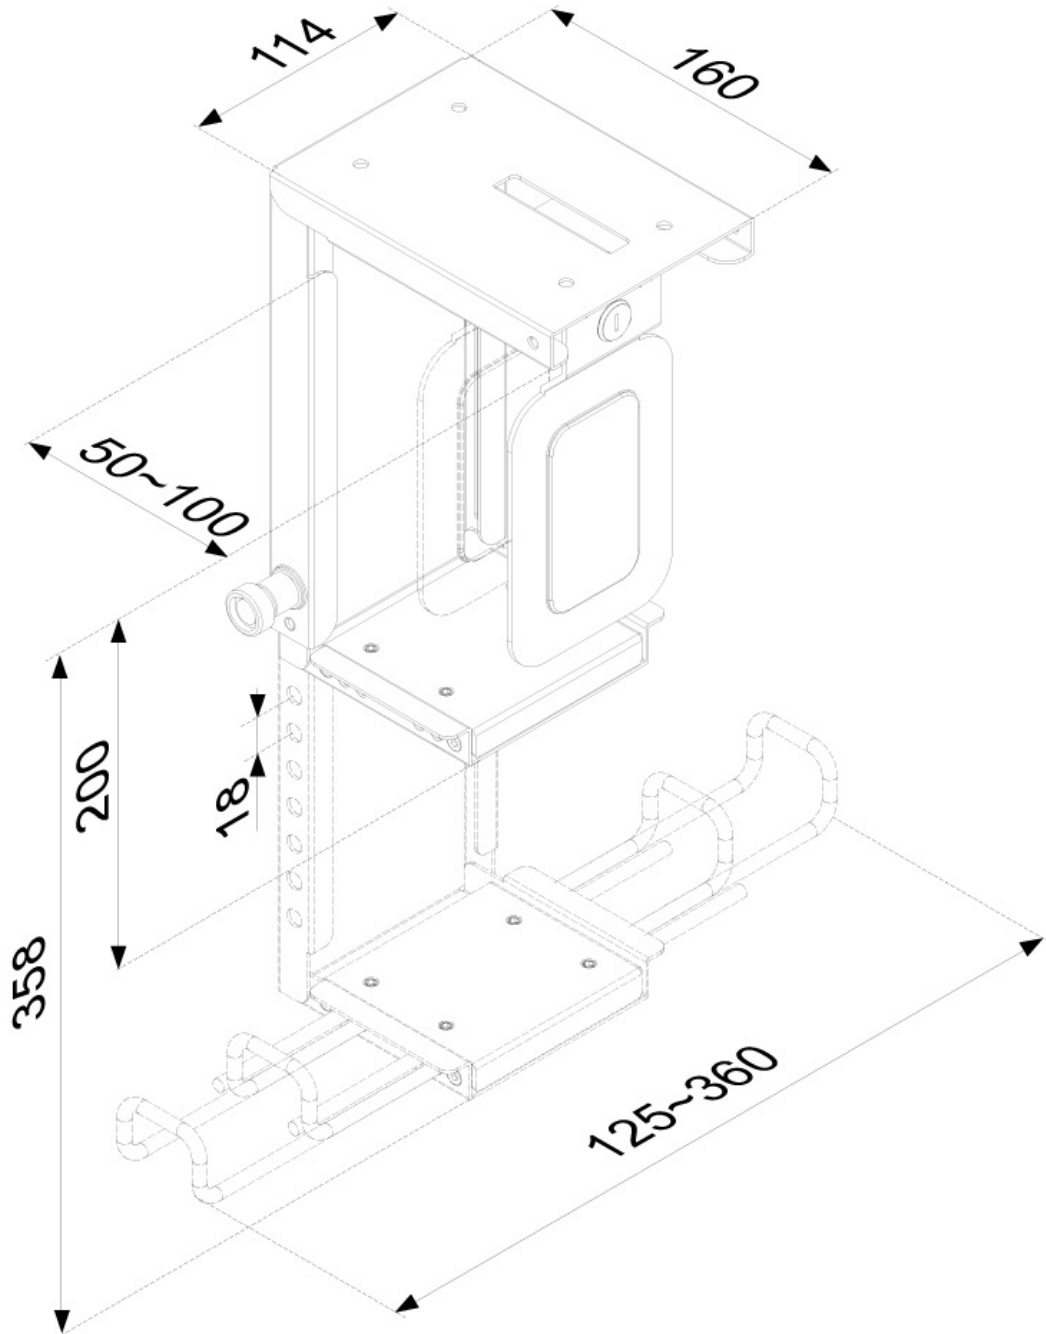

CPU-D075BLACK/LK

SPEZIFIKATIONEN

ALLGEMEIN

Min. Gewicht	0
Max. Gewicht	10

FUNCTIE

Typ	Fixiert
Höhenverstellung	20-36 cm
Weiteneinstellung	5-10 cm
Abschließbar	Abschließbar - Schloss inklusive
Anpassungstyp	Manuell

NEOMOUNTS CPU-D075BLACK/LK CPU-HALTER - ABSCHLIEßBAR - MAX 10 KG - UNIVERSAL

Neomounts

Neomounts

Neomounts CPU-D075BLACK/LK CPU/PC-Halter - max 10 kg - abschließbar (inkl. Schloss) - H 20-36 cm - B 5-10 cm - universal - schwarz

Die Neomounts PC Halterung, Modell CPU-D075BLACK/LK, ermöglicht es Ihnen, einen Computer unter dem Schreibtisch zu montieren. Diese PC-Halterung schafft einen ordentlichen und sauberen Schreibtisch, weil sie unter dem Schreibtisch montiert wird und keinen wertvollen Platz auf dem Schreibtisch verwendet. Erhöhen Sie die Lebensdauer Ihrer CPU aufgrund reduzierter Aufnahme von Staub und Schmutz vom Fußboden. Halten Sie den Arbeitsplatz ordentlich ohne Computer auf den Boden. Diese Neomounts PC-Halterung ermöglicht die vertikale Installation von Computern. Verstecken Sie Ihre Kabel und halten den Arbeitsplatz schön und ordentlich. Einfach in der Breite und Tiefe einzustellen, passend zu den meisten Desktop- und Tower-PCs. Die angeführten Daten zeigen maximale und minimale Breite und Tiefe der Halterung. Das benötigte Befestigungsmaterial ist im Lieferumfang enthalten

CPU-D075BLACK/LK

NEOMOUNTS CPU-D075BLACK/LK CPU-HALTER -
ABSCHLIEßBAR - MAX 10 KG - UNIVERSAL

Neomounts

Measuring unit: mm