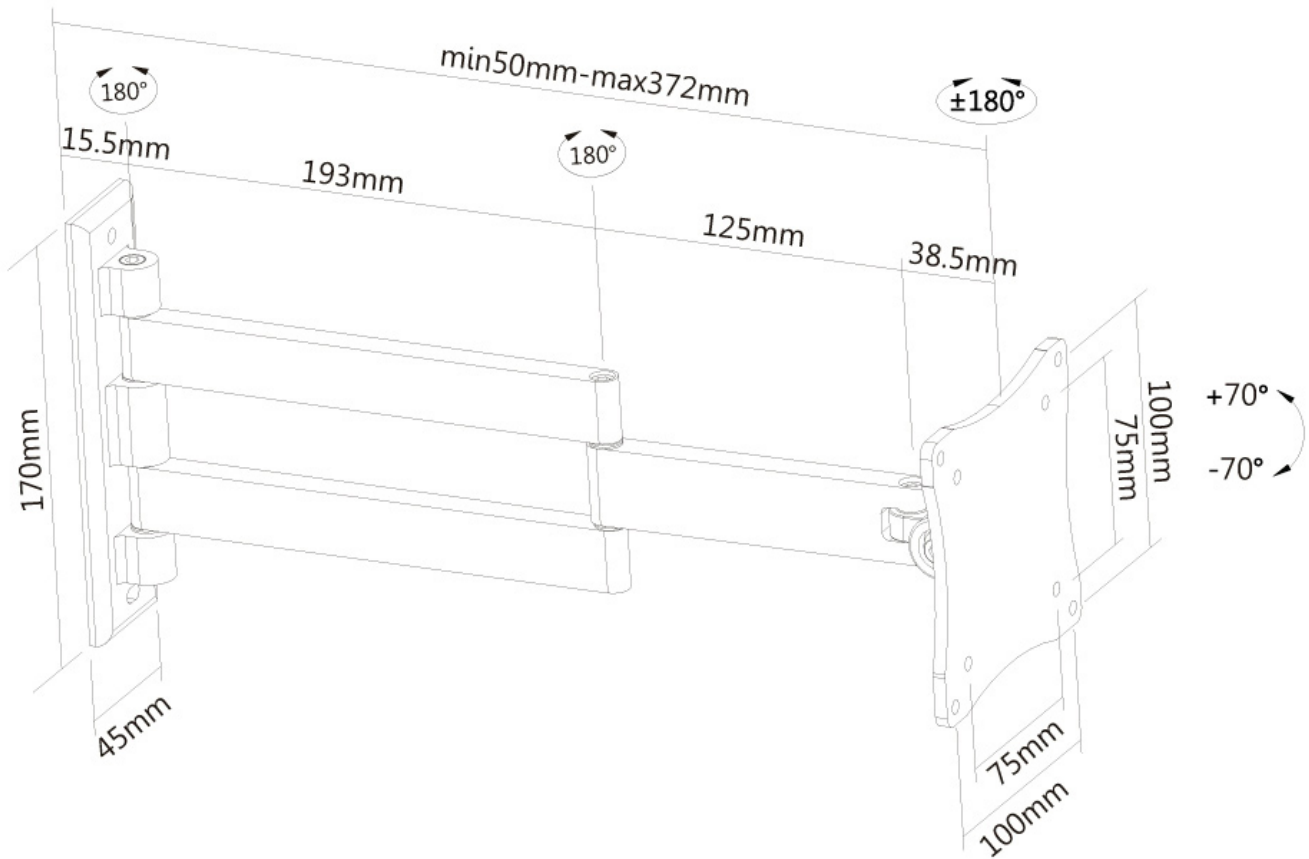

FPMA-W830BLACK

SPEZIFIKATIONEN

ALLGEMEIN

Min. Bildschirmgröße*	10
Max. Bildschirmgröße*	27
Min. Gewicht	0
Max. Gewicht	12
Bildschirme	1
Abstand zur Wand	5-37 cm
VESA-Maximum	100x100 mm
VESA-Minimum	75x75 mm

NEOMOUNTS FPMA-W830BLACK MONITOR-/TV-WANDHALTERUNG 10-27" - VOLLE BEWEGUNG

Neomounts

Neomounts

Neomounts FPMA-W830BLACK Voll bewegliche Monitor-/TV-Wandhalterung - 10-27" - max 12 kg - VESA 75x75-100x100 - T 5-37 cm - schwarz

Neomounts Wandhalterung Modell FPMA-W830BLACK ist eine neig- und schwenkbare Wandhalterung für Flachbildschirme und Flachbildfernseher bis 27" (69 cm). Diese Halterung ist eine gute Wahl, wenn Sie die ultimative Flexibilität beim Fernsehen mit Flachbildschirm haben wollen. Mühelos ziehen Sie die Anzeige aus der Wand, positionieren sie in fast jede Richtung, drehen sie um Ecken und schieben sie wieder zurück, sobald Sie fertig sind. Neomounts einzigartige 2 Achsen, neig- (20°) und schwenkbare (180°) Technologie ermöglicht die Änderung auf jeden Betrachtungswinkel, um vollumfänglich von den Möglichkeiten des Flachbildschirms zu profitieren. Die Halterung ist tiefenverstellbar von 4 bis 36 Zentimetern. Verstecken Sie Ihre Kabel und halten Wohnzimmer, Schlafzimmer oder Heimkino Anlage aufgeräumt und ordentlich. Neomounts FPMA-W830BLACK verfügt über drei Gelenke und eignet sich für Bildschirme bis 27" (69 cm). Die Tragfähigkeit dieses Produkts ist geeignet für einen 12 kg Bildschirm. Die Wandhalterung ist geeignet für Bildschirme mit VESA 75x75 und 100x100 mm Lochmuster. Verschiedene andere Lochmuster können, unter Verwendung von Neomounts VESA Adapterplatten, abgedeckt werden. Erstellen Sie ein sauberes Ambiente für Ihren Flachbildfernseher im Wohnzimmer, Schlafzimmer oder Heimkino. Das benötigte Befestigungsmaterial ist im Lieferumfang enthalten

FPMA-W830BLACK

NEOMOUNTS FPMA-W830BLACK MONITOR-/TV-
WANDHALTERUNG 10-27" - VOLLE BEWEGUNG

Neomounts