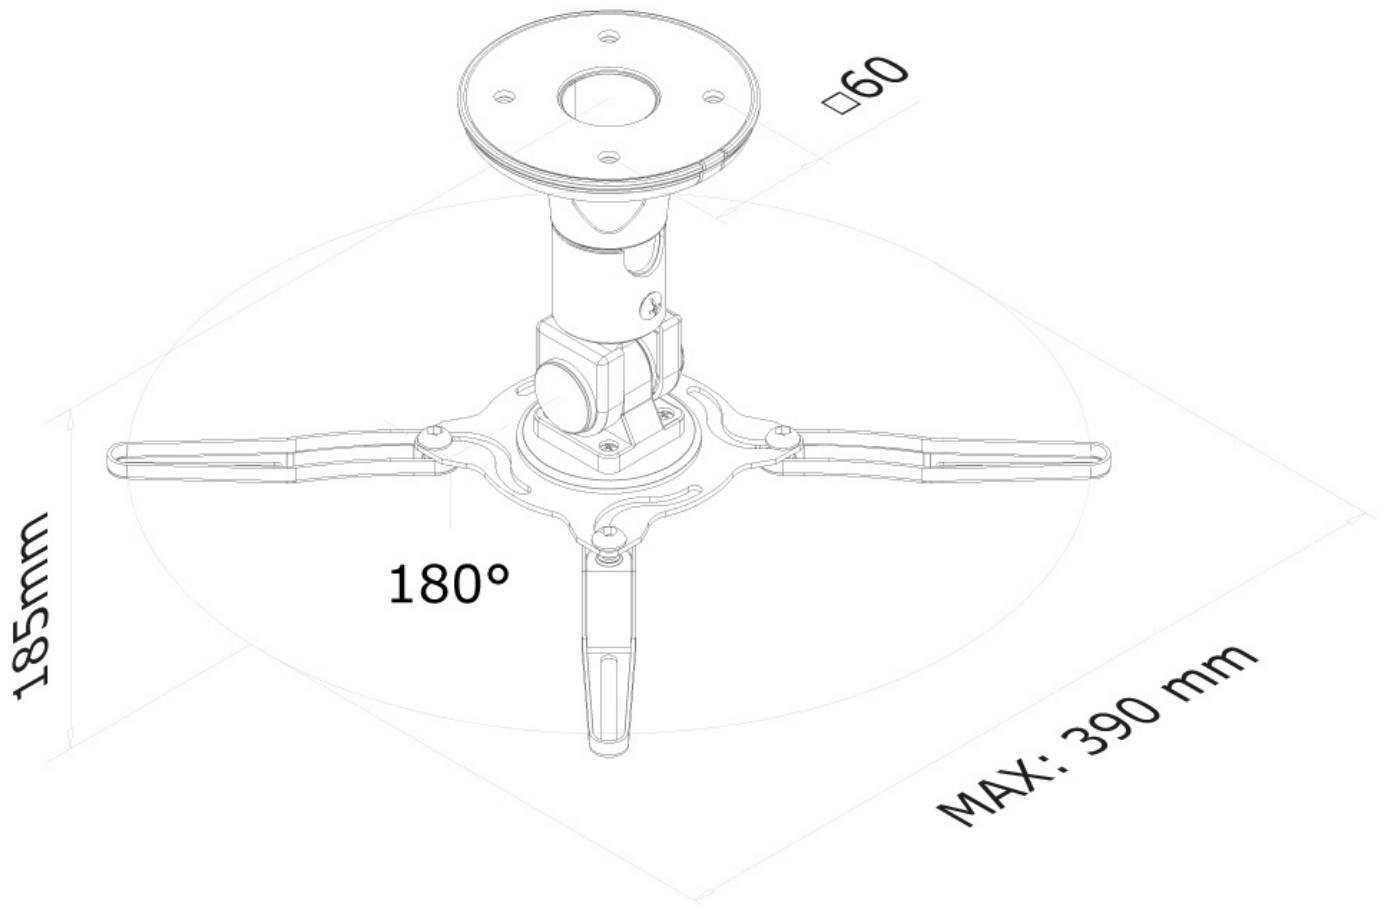

## NEOMOUNTS BEAMER-C50 BEAMER DECKENHALTERUNG - H 18,5 CM - VOLLE BEWEGUNG

Neomounts

Neomounts

### Neomounts BEAMER-C50 Beamer Deckenhalterung - max 10 kg - H 18,5 cm - volle Bewegung - schwarz

Diese universelle Neomounts Projektor Deckenhalterung, Modell BEAMER-C50, ermöglicht es Ihnen einen Projektor - Beamer/Strahler an jede Decke zu montieren. Diese Halterung bietet 18,5cm höhe und bietet reichlich Platz für Projektoren bis 10 Kilogramm. Neig und Drehbar um die Projektionsfläche Optimal auszunutzen. Für horizontale oder geneigte Decken. Kabelmanagement durch die Halterung. Einfach an die am Projektor vorgesehenen Gewinde zu installieren. Alle Befestigungsmaterialien im Lieferumfang enthalten

BEAMER-C50

NEOMOUNTS BEAMER-C50 BEAMER  
DECKENHALTERUNG - H 18,5 CM - VOLLE  
BEWEGUNG

Neomounts