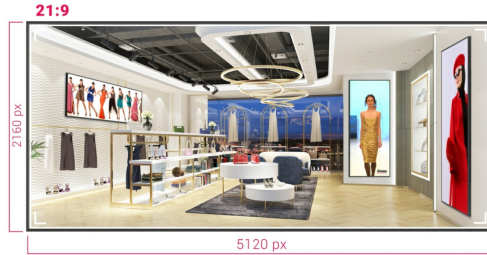

LFD - SIGNAGE DISPLAYS

ProLite LH10552UWS-B1AG mit extrabreitem 105" (265.68 cm) 5K-Display für optimale Zusammenarbeit

Der ProLite LH10552UWS-B1AG bietet eine atemberaubende 5K-UltraWide-Auflösung auf einem 105" (265.68 cm) IPS-Panel und eignet sich ideal für Hybrid-Meetings, Kontrollräume und fesselnde Präsentationen. Mit USB-C-Anschluss, 100-W-Stromversorgung, Android-Betriebssystem und integrierten Lautsprechern mit Subwoofer ist er eine komplette All-in-One-Lösung für moderne Arbeitsumgebungen.

Flexible Ausrichtung

Dank der Möglichkeit, die Displays im Hoch- oder Querformat zu positionieren, können Sie jeden Raum optimal nutzen und Ihre Botschaften, Werbung, Videos und Sicherheitsinformationen an Ihr Publikum bringen.

21:9 Ultra-Wide Display

Mit seinem ultrabreiten Seitenverhältnis bietet dieses professionelle Display eine große Leinwand für kommerzielle Panoramabeschilderungen. Das 21:9-Ultrabreitformat ist auch die perfekte Optimierung für Ihre inhaltlichen Möglichkeiten, die ihre Botschaften verstärken und gleichzeitig Ihr Publikum in einem größeren Maßstab ansprechen.

5K - 11 Megapixel

Erleben Sie atemberaubende Bilder mit der 5K-UW-Auflösung (5120x2160), die gestochen scharfe und klare Bilder für ein wirklich beeindruckendes Seherlebnis bietet.

Eigenständige Lösung

Mit einem optionalen OPS Slot PC können Sie die Sicherheit und Flexibilität von Windows IoT genießen.