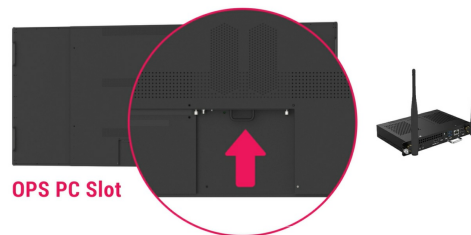

LFD - SIGNAGE DISPLAYS

ProLite LH10552UWS-B1AG mit extrabreitem 105" (265.68 cm) 5K-Display für optimale Zusammenarbeit

Der ProLite LH10552UWS-B1AG bietet eine atemberaubende 5K-UltraWide-Auflösung auf einem 105" (265.68 cm) IPS-Panel und eignet sich ideal für Hybrid-Meetings, Kontrollräume und fesselnde Präsentationen. Mit USB-C-Anschluss, 100-W-Stromversorgung, Android-Betriebssystem und integrierten Lautsprechern mit Subwoofer ist er eine komplette All-in-One-Lösung für moderne Arbeitsumgebungen.

5K - 11 Megapixel

Erleben Sie atemberaubende Bilder mit der 5K-UW-Auflösung (5120x2160), die gestochen scharfe und klare Bilder für ein wirklich beeindruckendes Seherlebnis bietet.

Eigenständige Lösung

Mit einem optionalen OPS Slot PC können Sie die Sicherheit und Flexibilität von Windows IoT genießen.

SPEZIFIKATION

01 DISPLAY EIGENSCHAFTEN

Bilddiagonale	104.6", 265.68cm
Panel-Technologie	IPS, AG beschichtetes Glas, matte Oberfläche, Haze 25%
Physikalische Auflösung	5120 x 2160 @60Hz (5K UW)
Bildformat	21:9
Helligkeit	500 cd/m ²
Kontrastverhältnis	1200:1
Dynamischer Kontrast	5000:1
Reaktionszeit (GTG)	8ms
Blickwinkel	horizontal/vertikal: 178°/178°, rechts/links: 89°/89°, nach oben/unten: 89°/89°
Farbunterstützung	1.07B (8 bit + Hi-FRC) (NTSC 85%)
Horizontalfrequenz	30 - 135kHz
Arbeitsfläche H x B	2449.92 x 1033.56mm, 96.5 x 40.7"
Rahmenbreite (Seiten, oben, unten)	14.9mm, 14.9mm, 14.9mm
Pixelabstand	0.14355 x 0.14355mm

05 MECHANISCH

Ausrichtung	Querformat, Hochformat
VESA Norm	1000 x 600 m8 x 25
Betriebstemperaturbereich	0°C - 40°C
Temperaturbereich bei Lagerung	- 20°C - 60°C

06 ENTHALTENES ZUBEHÖR

Kabel	Netz (3m), HDMI (3m), DP (3m), RS-232c (3m)
Anleitungen	Leitfaden zur Inbetriebnahme, Sicherheits-Hinweise
Sonstiges	Guides, cable management cover, remote control, cable ties (5 units), webcam bracket, wall mount bracket, wall mount bracket set
Fernbedienung	ja (Batterien enthalten)