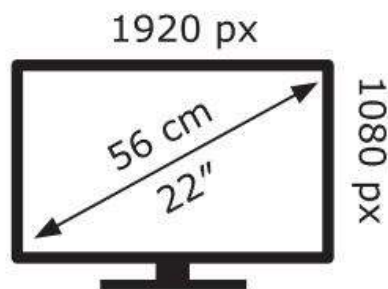

ENERG

HANNspree

HO221PTB(HSG1502)

14 kWh/1000h

2019/2013