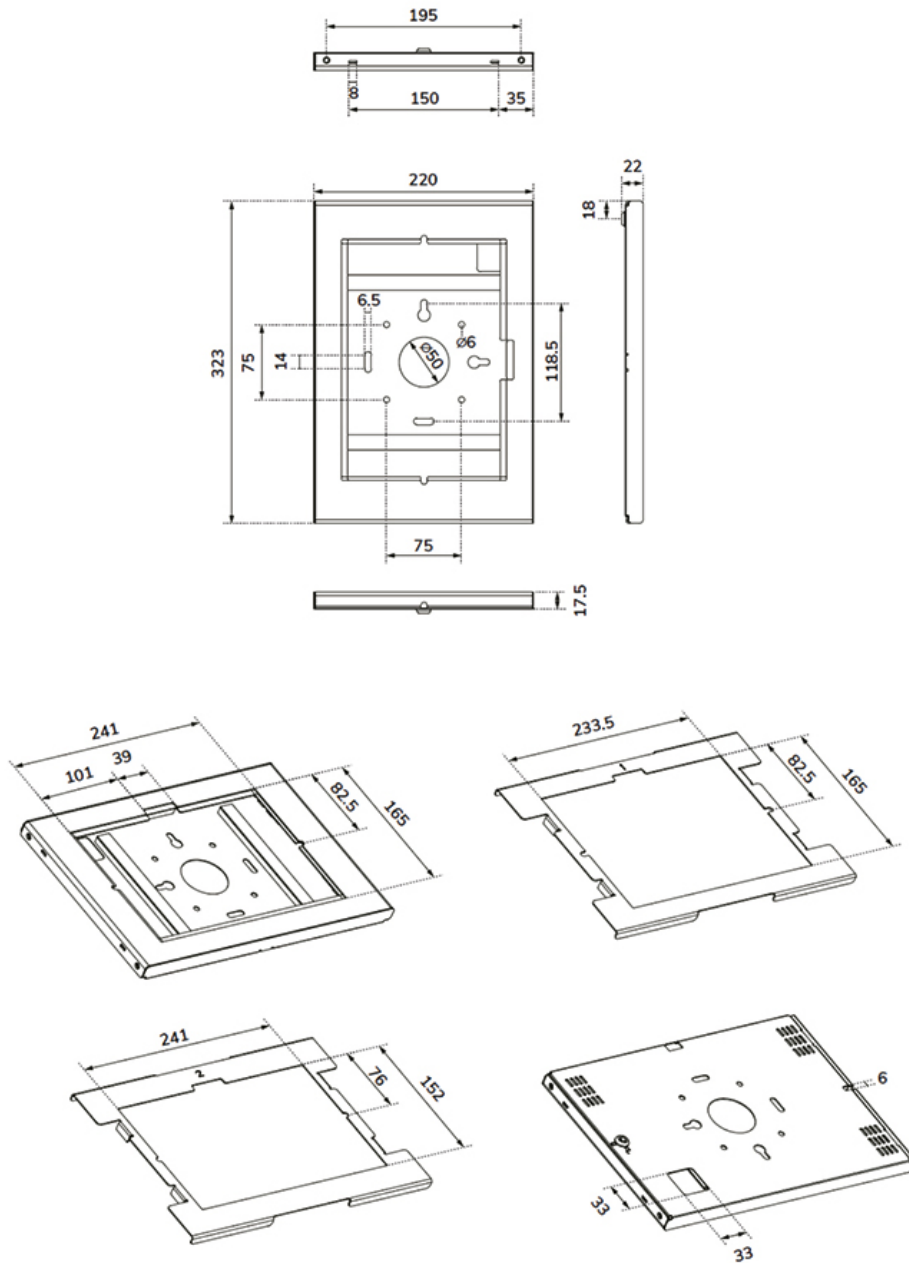

FUNCTIE

Abschließbar	Abschließbar - Schloss inklusive
Höhe	32,3 cm
Breite	22 cm
Tiefe	2,2 cm
Anpassungstyp	Keine

INFORMATIONEN

Farbe	Schwarz
Hauptmaterial	Stahl
Garantie	5 Jahre

*Bitte beachten: Die angegebenen Zollgrößen sind nur ein Anhaltspunkt, kombiniert mit dem Gewicht und den VESA-Größen. Das maximale Gewicht und die VESA-Größe sind absolute Beschränkungen für die Produkte und sollten nicht überschritten werden.

Die robuste Aluminiumkonstruktion sorgt für eine sichere und stabile Platzierung, während das Kabelmanagementsystem die Verlegung der Kabel innerhalb oder außerhalb der Halterung ermöglicht. Ein Kabel mit rechtwinkligem Stecker kann für eine optimale Installation nützlich sein. Das clevere Design umfasst verschiedene Tablet-Einlegeplatten, sodass die Halterung für verschiedene 10,9-11"* Tablets geeignet ist.

Neomounts

Measuring unit: mm