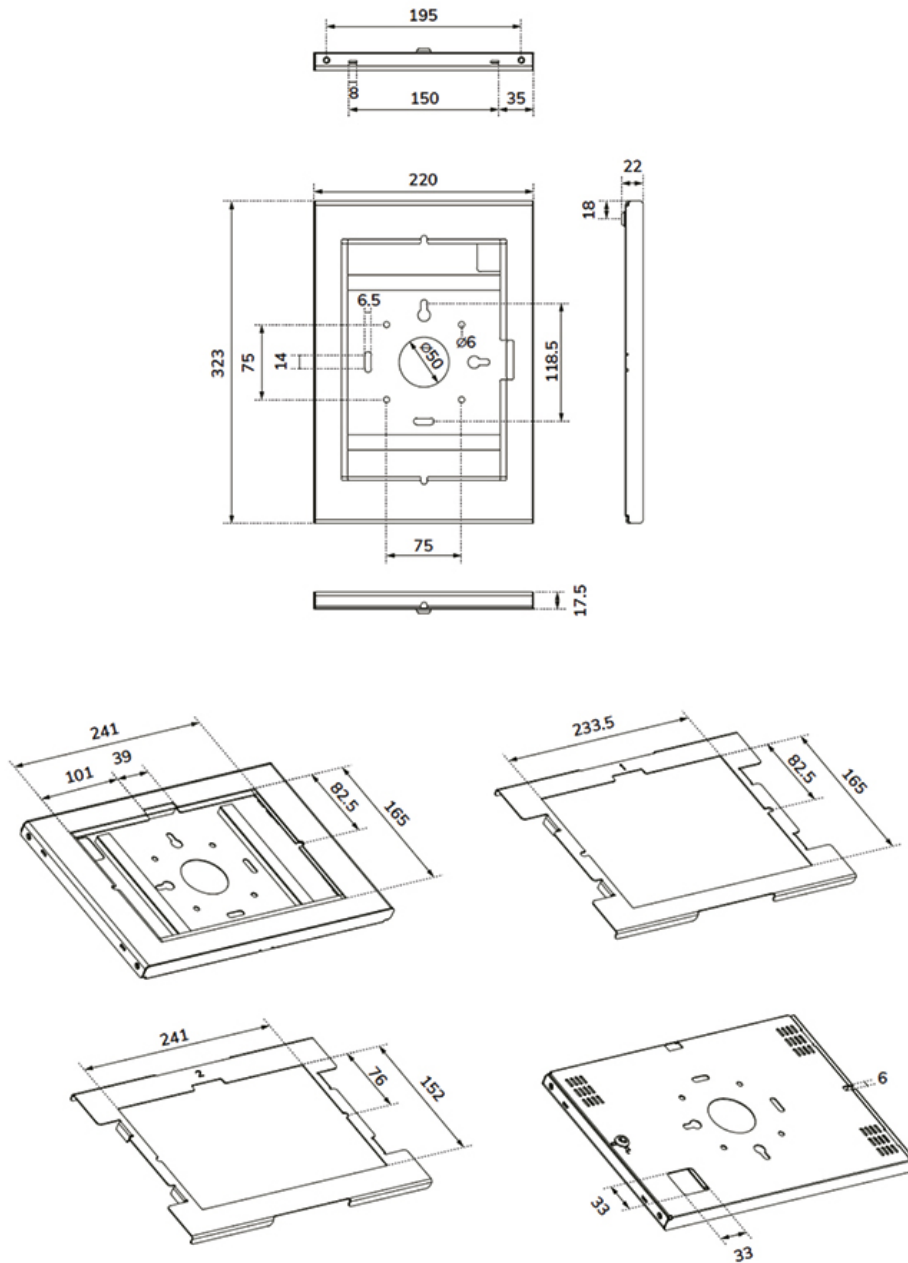

FUNCTIE

Abschließbar	Abschließbar - Schloss inklusive
Höhe	32,3 cm
Breite	22 cm
Tiefe	2,2 cm
Anpassungstyp	Keine

INFORMATIONEN

Farbe	Schwarz
Hauptmaterial	Stahl
Garantie	5 Jahre

*Bitte beachten: Die angegebenen Zollgrößen sind nur ein Anhaltspunkt, kombiniert mit dem Gewicht und den VESA-Größen. Das maximale Gewicht und die VESA-Größe sind absolute Beschränkungen für die Produkte und sollten nicht überschritten werden.

Die robuste Aluminiumkonstruktion sorgt für eine sichere und stabile Platzierung, während das Kabelmanagementsystem die Verlegung der Kabel innerhalb oder außerhalb der Halterung ermöglicht. Ein Kabel mit rechtwinkligem Stecker kann für eine optimale Installation nützlich sein. Das clevere Design umfasst verschiedene Tablet-Einlegeplatten, sodass die Halterung für verschiedene 10,9-11"* Tablets geeignet ist.

Das Tablet-Gehäuse ist Teil eines modularen Aufbaus und muss mit einem der folgenden Ständer kombiniert werden:

- DS15- 629BL1 : Tischständer - für Tisch- oder Wandmontage
- DS15- 631BL1 : Tischständer - für Tischmontage oder freistehend
- DS15- 632BL1 : Tischständer - für die Tischmontage
- FL15-627BL1 : Bodenständer - neig- und drehbare Position
- FL15-628BL1 : Bodenständer - feste Position im Quer- oder Hochformat

WL15-601BL1

NEOMOUNTS WL15-601BL1 TABLET-GEHÄUSE -
10.9-11" | 25,4-27,9 CM - ABSCHLIEßBAR

Neomounts

Measuring unit: mm