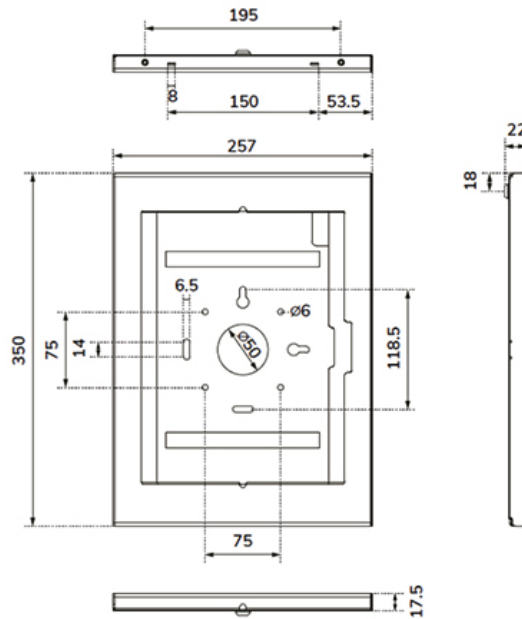

FUNCTIE

Abschließbar	Abschließbar - Schloss inklusive
Höhe	35,0 cm
Breite	25,7 cm
Tiefe	2,2 cm
Anpassungstyp	Keine

INFORMATIONEN

Farbe	Schwarz
Hauptmaterial	Stahl
Garantie	5 Jahre

*Bitte beachten: Die angegebenen Zollgrößen sind nur ein Anhaltspunkt, kombiniert mit dem Gewicht und den VESA-Größen. Das maximale Gewicht und die VESA-Größe sind absolute Beschränkungen für die Produkte und sollten nicht überschritten werden.

Die robuste Aluminiumkonstruktion sorgt für eine sichere und stabile Platzierung, während das Kabelmanagementsystem die Verlegung der Kabel innerhalb oder außerhalb der Halterung ermöglicht. Ein Kabel mit rechtwinkligem Stecker kann für eine optimale Installation nützlich sein. Das clevere Design umfasst verschiedene Tablet-Einlegeplatten, sodass die Halterung für verschiedene 12,4-13"* Tablets geeignet ist.

*Die richtige Halterung für Ihre Marke und Ihren Tablet-Typ finden Sie in der Kompatibilitätsübersicht in der Produktdokumentation.

WL15-602BL1

NEOMOUNTS WL15-602BL1 TABLET-GEHÄUSE - 12.4-13" | 31,5-33 CM - ABSCHLIEßBAR

Neomounts

Measuring unit: mm