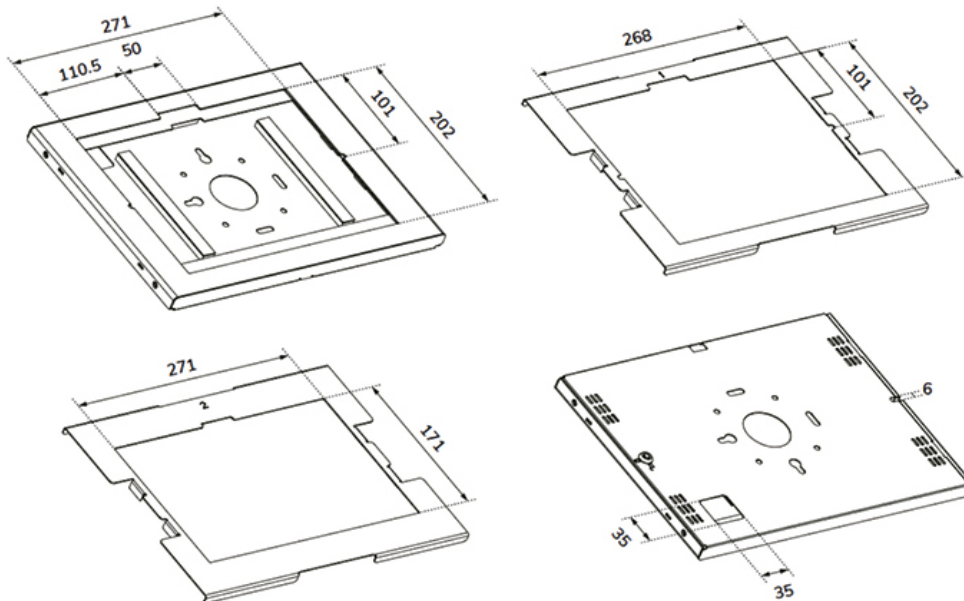

Die robuste Aluminiumkonstruktion sorgt für eine sichere und stabile Platzierung, während das Kabelmanagementsystem die Verlegung der Kabel innerhalb oder außerhalb der Halterung ermöglicht. Ein Kabel mit rechtwinkligem Stecker kann für eine optimale Installation nützlich sein. Das clevere Design umfasst verschiedene Tablet-Einlegeplatten, sodass die Halterung für verschiedene 12,4-13"* Tablets geeignet ist.

Das Tablet-Gehäuse ist Teil eines modularen Aufbaus und muss mit einem der folgenden Ständer kombiniert werden:

- DS15- 629BL1 : Tischständer - für Tisch- oder Wandmontage
- DS15- 631BL1 : Tischständer - für Tischmontage oder freistehend
- DS15- 632BL1 : Tischständer - für die Tischmontage
- FL15-627BL1 : Bodenständer - neig- und drehbare Position
- FL15-628BL1 : Bodenständer - feste Position im Quer- oder Hochformat

Neomounts

Measuring unit: mm