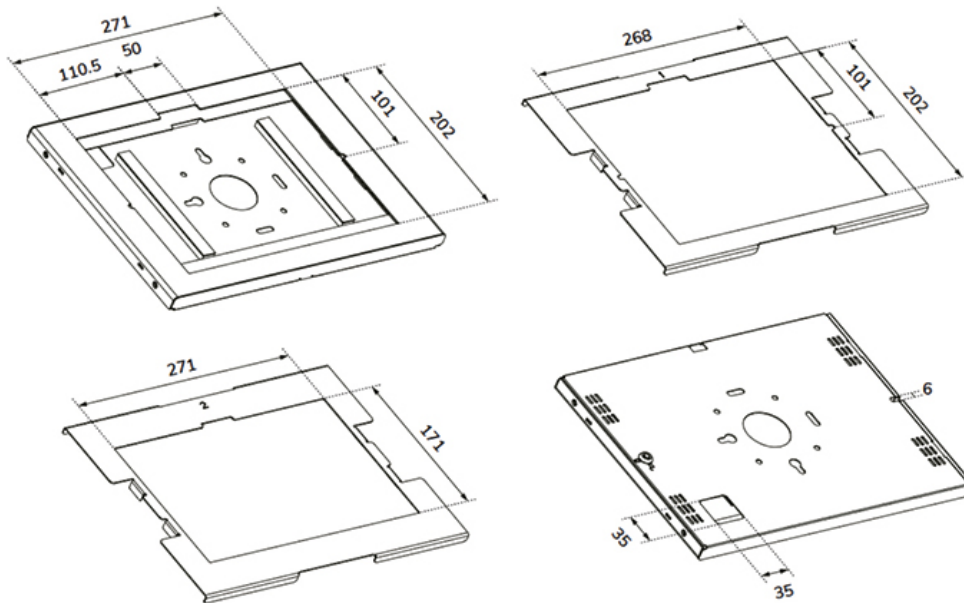

Die robuste Aluminiumkonstruktion sorgt für eine sichere und stabile Platzierung, während das Kabelmanagementsystem die Verlegung der Kabel innerhalb oder außerhalb der Halterung ermöglicht. Ein Kabel mit rechtwinkligem Stecker kann für eine optimale Installation nützlich sein. Das clevere Design umfasst verschiedene Tablet-Einlegeplatten, sodass die Halterung für verschiedene 12,4-13"* Tablets geeignet ist.

Das Tablet-Gehäuse ist Teil eines modularen Aufbaus und muss mit einem der folgenden Ständer kombiniert werden:

- DS15- 629BL1 : Tischständer - für Tisch- oder Wandmontage
- DS15- 631BL1 : Tischständer - für Tischmontage oder freistehend
- DS15- 632BL1 : Tischständer - für die Tischmontage
- FL15-627BL1 : Bodenständer - neig- und drehbare Position
- FL15-628BL1 : Bodenständer - feste Position im Quer- oder Hochformat

Neomounts

Measuring unit: mm