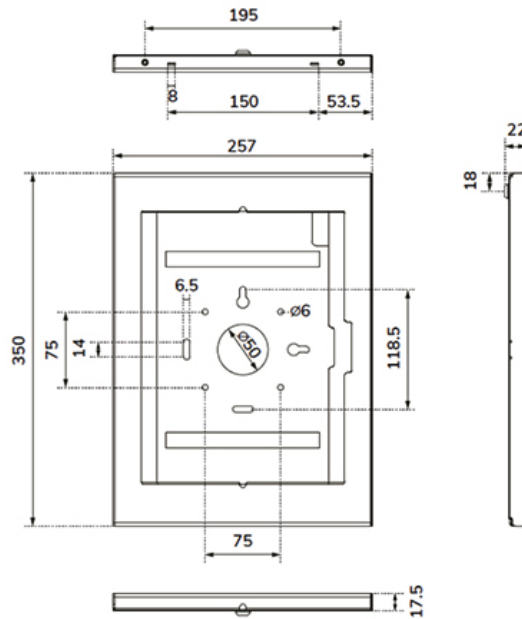

FUNCTIE

Abschließbar	Abschließbar - Schloss inklusive
Höhe	35,0 cm
Breite	25,7 cm
Tiefe	2,2 cm
Anpassungstyp	Keine

INFORMATIONEN

Farbe	Schwarz
Hauptmaterial	Stahl
Garantie	5 Jahre

*Bitte beachten: Die angegebenen Zollgrößen sind nur ein Anhaltspunkt, kombiniert mit dem Gewicht und den VESA-Größen. Das maximale Gewicht und die VESA-Größe sind absolute Beschränkungen für die Produkte und sollten nicht überschritten werden.

Die robuste Aluminiumkonstruktion sorgt für eine sichere und stabile Platzierung, während das Kabelmanagementsystem die Verlegung der Kabel innerhalb oder außerhalb der Halterung ermöglicht. Ein Kabel mit rechtwinkligem Stecker kann für eine optimale Installation nützlich sein. Das clevere Design umfasst verschiedene Tablet-Einlegeplatten, sodass die Halterung für verschiedene 12,4-13"* Tablets geeignet ist.

Das Tablet-Gehäuse ist Teil eines modularen Aufbaus und muss mit einem der folgenden Ständer kombiniert werden:

- DS15- 629BL1 : Tischständer - für Tisch- oder Wandmontage
- DS15- 631BL1 : Tischständer - für Tischmontage oder freistehend
- DS15- 632BL1 : Tischständer - für die Tischmontage
- FL15-627BL1 : Bodenständer - neig- und drehbare Position
- FL15-628BL1 : Bodenständer - feste Position im Quer- oder Hochformat

Neomounts

Measuring unit: mm