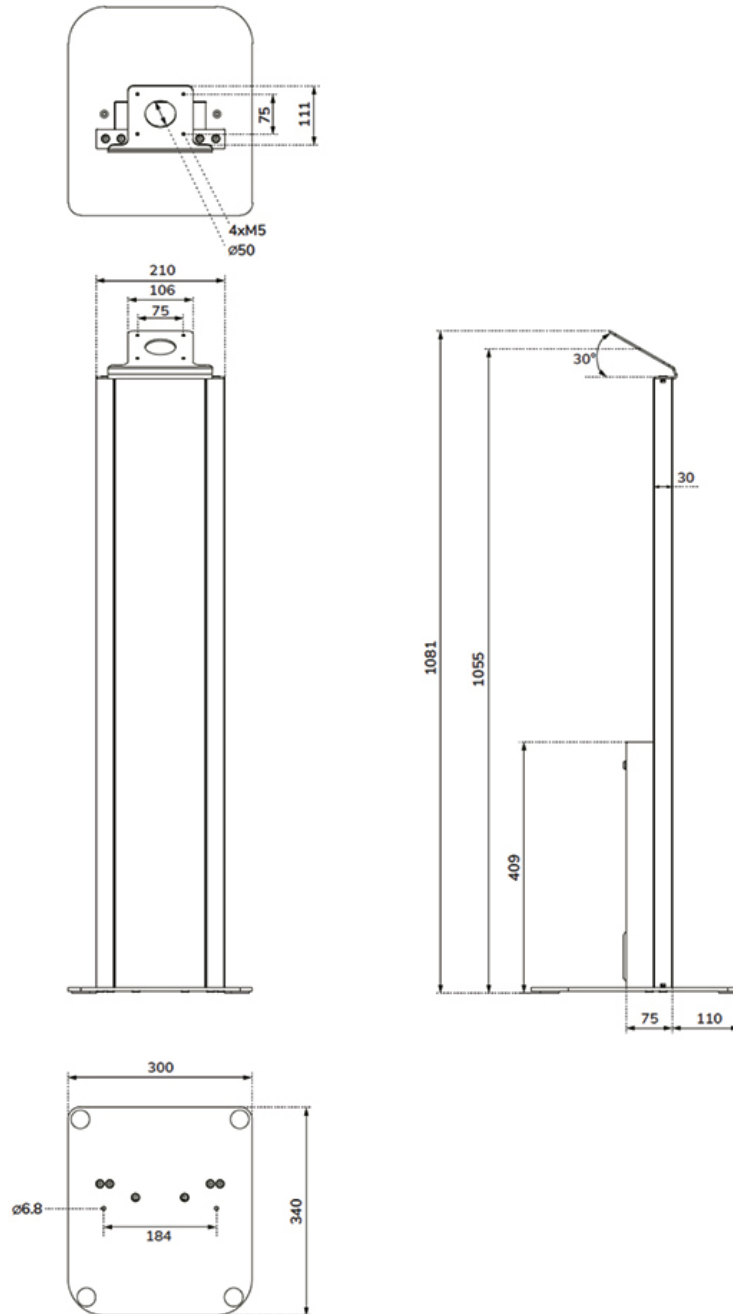

FL15-628BL1

NEOMOUNTS FL15-628BL1 TABLET- BODENSTÄNDER - MAX 3 KG | 6,6 LBS - ABSCHLIEßBAR

Neomounts

Measuring unit: mm