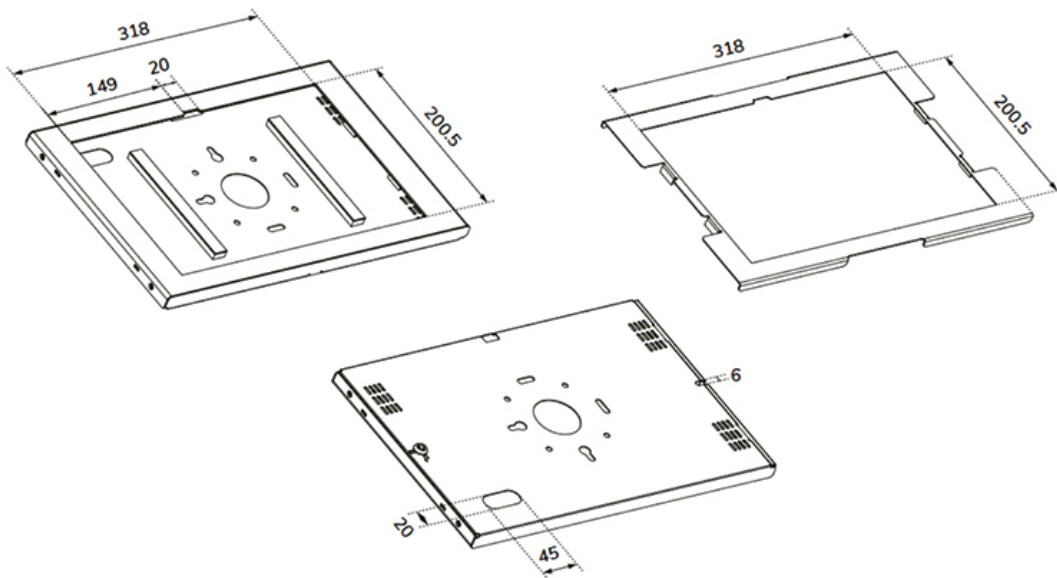

WL15-603BL1

NEOMOUNTS WL15-603BL1 TABLET-GEHÄUSE - 14.6" | 37,1 CM - ABSCHLIEßBAR

SPEZIFIKATIONEN

ALLGEMEIN

Min. Bildschirmgröße*	14.6
Max. Bildschirmgröße*	14.6
Max. Gewicht	1
Bildschirme	1
VESA-Maximum	75x75 mm
VESA-Minimum	75x75 mm

FUNCTIE

Abschließbar	Abschließbar - Schloss inklusive
Höhe	39,2 cm
Breite	25,0 cm
Tiefe	2,2 cm
Anpassungstyp	Keine

INFORMATIONEN

Farbe	Schwarz
Hauptmaterial	Stahl
Garantie	5 Jahre

*Bitte beachten: Die angegebenen Zollgrößen sind nur ein Anhaltspunkt, kombiniert mit dem Gewicht und den VESA-Größen. Das maximale Gewicht und die VESA-Größe sind absolute Beschränkungen für die Produkte und sollten nicht überschritten werden.

Neomounts

Neomounts

Neomounts WL15-603BL1 Tablet-Gehäuse - abschließbar (inkl. Schloss) - VESA 75x75 - geeignet für 14.6" Samsung Tablets - für modulare Aufstellung mit einer Vielzahl von Tisch- und Bodenständern - Schwarz

Das Neomounts WL15-603BL1 ist ein Tablet-Gehäuse, das sowohl im Hoch- als auch im Querformat installiert werden kann. Das Tablet-Gehäuse verfügt über ein Diebstahlschutzschloss und kann auf geeigneten Neomounts-Ständern installiert werden.

Die robuste Aluminiumkonstruktion sorgt für eine sichere und stabile Platzierung, während das Kabelmanagementsystem die Verlegung der Kabel innerhalb oder außerhalb der Halterung ermöglicht. Ein Kabel mit rechtwinkligem Stecker kann für eine optimale Installation nützlich sein. Durch das clevere Design eignet sich die Halterung für 14,6"* Tablets von Samsung.

Das Tablet-Gehäuse ist Teil eines modularen Aufbaus und muss mit einem der folgenden Ständer kombiniert werden:

- DS15- 629BL1 : Tischständer - für Tisch- oder Wandmontage
- DS15- 631BL1 : Tischständer - für Tischmontage oder freistehend
- DS15- 632BL1 : Tischständer - für die Tischmontage
- FL15-627BL1 : Bodenständer - neig- und drehbare Position
- FL15-628BL1 : Bodenständer - feste Position im Quer- oder Hochformat

*Die richtige Halterung für Ihre Marke und Ihren Tablet-Typ finden Sie in der Kompatibilitätsübersicht in der Produktdokumentation.

WL15-603BL1

NEOMOUNTS WL15-603BL1 TABLET-GEHÄUSE - 14.6" | 37,1 CM - ABSCHLIEßBAR

Neomounts

Measuring unit: mm