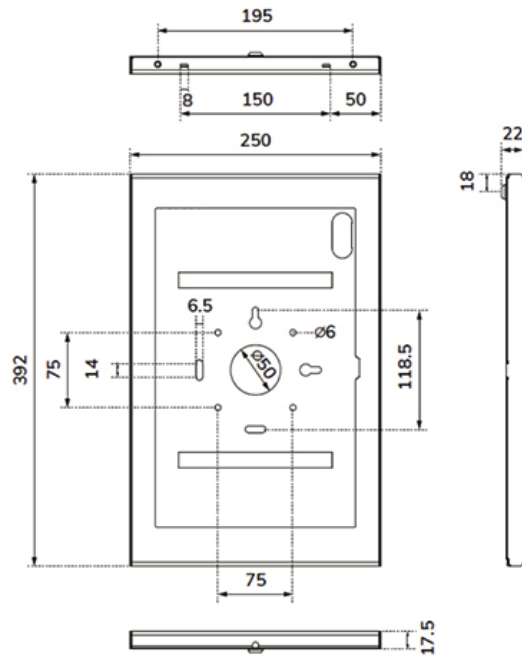

FUNCTIE

Abschließbar	Abschließbar - Schloss inklusive
Höhe	39,2 cm
Breite	25,0 cm
Tiefe	2,2 cm
Anpassungstyp	Keine

INFORMATIONEN

Farbe	Schwarz
Hauptmaterial	Stahl
Garantie	5 Jahre

*Bitte beachten: Die angegebenen Zollgrößen sind nur ein Anhaltspunkt, kombiniert mit dem Gewicht und den VESA-Größen. Das maximale Gewicht und die VESA-Größe sind absolute Beschränkungen für die Produkte und sollten nicht überschritten werden.

Die robuste Aluminiumkonstruktion sorgt für eine sichere und stabile Platzierung, während das Kabelmanagementsystem die Verlegung der Kabel innerhalb oder außerhalb der Halterung ermöglicht. Ein Kabel mit rechtwinkligem Stecker kann für eine optimale Installation nützlich sein. Durch das clevere Design eignet sich die Halterung für 14,6"* Tablets von Samsung.

*Die richtige Halterung für Ihre Marke und Ihren Tablet-Typ finden Sie in der Kompatibilitätsübersicht in der Produktdokumentation.

WL15-603BL1

NEOMOUNTS WL15-603BL1 TABLET-GEHÄUSE - 14.6" | 37,1 CM - ABSCHLIEßBAR

Neomounts

Measuring unit: mm