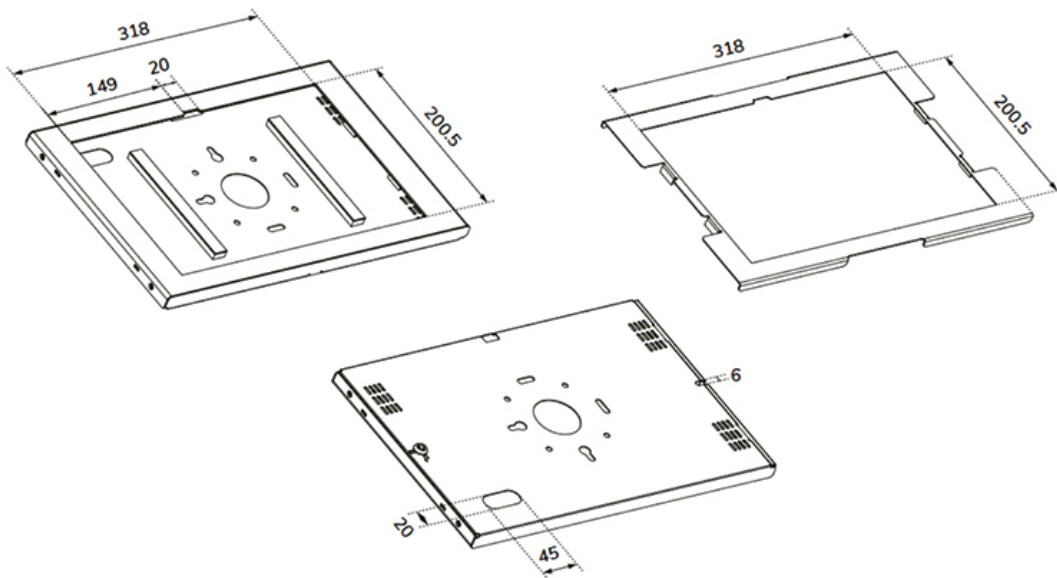

WL15-603BL1

NEOMOUNTS WL15-603BL1 TABLET-GEHÄUSE - 14.6" | 37,1 CM - ABSCHLIEßBAR

SPEZIFIKATIONEN

ALLGEMEIN

Min. Bildschirmgröße*	14.6
Max. Bildschirmgröße*	14.6
Max. Gewicht	1
Bildschirme	1
VESA-Minimum	75x75 mm
VESA-Maximum	75x75 mm

FUNCTIE

Abschließbar	Abschließbar - Schloss inklusive
Höhe	39,2 cm
Breite	25,0 cm
Tiefe	2,2 cm
Anpassungstyp	Keine

INFORMATIONEN

Farbe	Schwarz
Hauptmaterial	Stahl
Garantie	5 Jahre

*Bitte beachten: Die angegebenen Zollgrößen sind nur ein Anhaltspunkt, kombiniert mit dem Gewicht und den VESA-Größen. Das maximale Gewicht und die VESA-Größe sind absolute Beschränkungen für die Produkte und sollten nicht überschritten werden.

Neomounts

Neomounts

Neomounts WL15-603BL1 Tablet-Gehäuse - abschließbar (inkl. Schloss) - VESA 75x75 - geeignet für 14.6" Samsung Tablets - für modulare Aufstellung mit einer Vielzahl von Tisch- und Bodenständern - Schwarz

Das Neomounts WL15-603BL1 ist ein Tablet-Gehäuse, das sowohl im Hoch- als auch im Querformat installiert werden kann. Das Tablet-Gehäuse verfügt über ein Diebstahlschutzschloss und kann auf geeigneten Neomounts-Ständern installiert werden.

Die robuste Aluminiumkonstruktion sorgt für eine sichere und stabile Platzierung, während das Kabelmanagementsystem die Verlegung der Kabel innerhalb oder außerhalb der Halterung ermöglicht. Ein Kabel mit rechtwinkligem Stecker kann für eine optimale Installation nützlich sein. Durch das clevere Design eignet sich die Halterung für 14,6"* Tablets von Samsung.

Das Tablet-Gehäuse ist Teil eines modularen Aufbaus und muss mit einem der folgenden Ständer kombiniert werden:

- DS15- 629BL1 : Tischständer - für Tisch- oder Wandmontage
- DS15- 631BL1 : Tischständer - für Tischmontage oder freistehend
- DS15- 632BL1 : Tischständer - für die Tischmontage
- FL15-627BL1 : Bodenständer - neig- und drehbare Position
- FL15-628BL1 : Bodenständer - feste Position im Quer- oder Hochformat

* Geeignet für:

14,6" Samsung Galaxy TAB S8, S9, S10, S11 Ultra

WL15-603BL1

NEOMOUNTS WL15-603BL1 TABLET-GEHÄUSE - 14.6" | 37,1 CM - ABSCHLIEßBAR

Neomounts

Measuring unit: mm