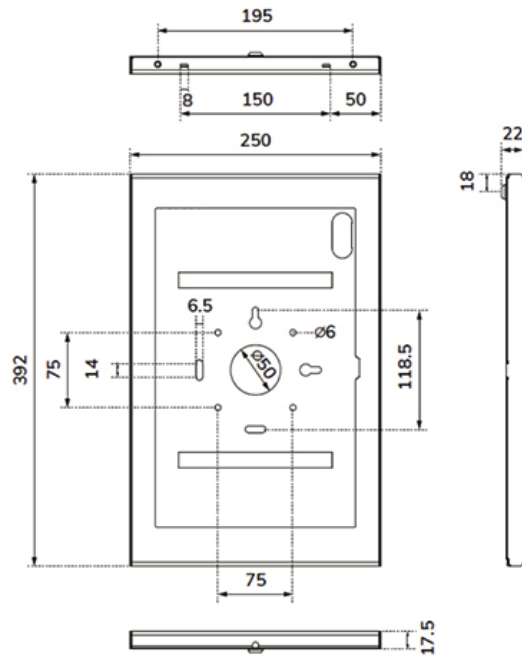

Die robuste Aluminiumkonstruktion sorgt für eine sichere und stabile Platzierung, während das Kabelmanagementsystem die Verlegung der Kabel innerhalb oder außerhalb der Halterung ermöglicht. Ein Kabel mit rechtwinkligem Stecker kann für eine optimale Installation nützlich sein. Durch das clevere Design eignet sich die Halterung für 14,6"\* Tablets von Samsung.

Das Tablet-Gehäuse ist Teil eines modularen Aufbaus und muss mit einem der folgenden Ständer kombiniert werden:

- DS15- 629BL1 : Tischständer - für Tisch- oder Wandmontage
- DS15- 631BL1 : Tischständer - für Tischmontage oder freistehend
- DS15- 632BL1 : Tischständer - für die Tischmontage
- FL15-627BL1 : Bodenständer - neig- und drehbare Position
- FL15-628BL1 : Bodenständer - feste Position im Quer- oder Hochformat

\* Geeignet für:

14,6" Samsung Galaxy TAB S8, S9, S10, S11 Ultra

WL15-603BL1

## NEOMOUNTS WL15-603BL1 TABLET-GEHÄUSE - 14.6" | 37,1 CM - ABSCHLIEßBAR

Neomounts

Measuring unit: mm