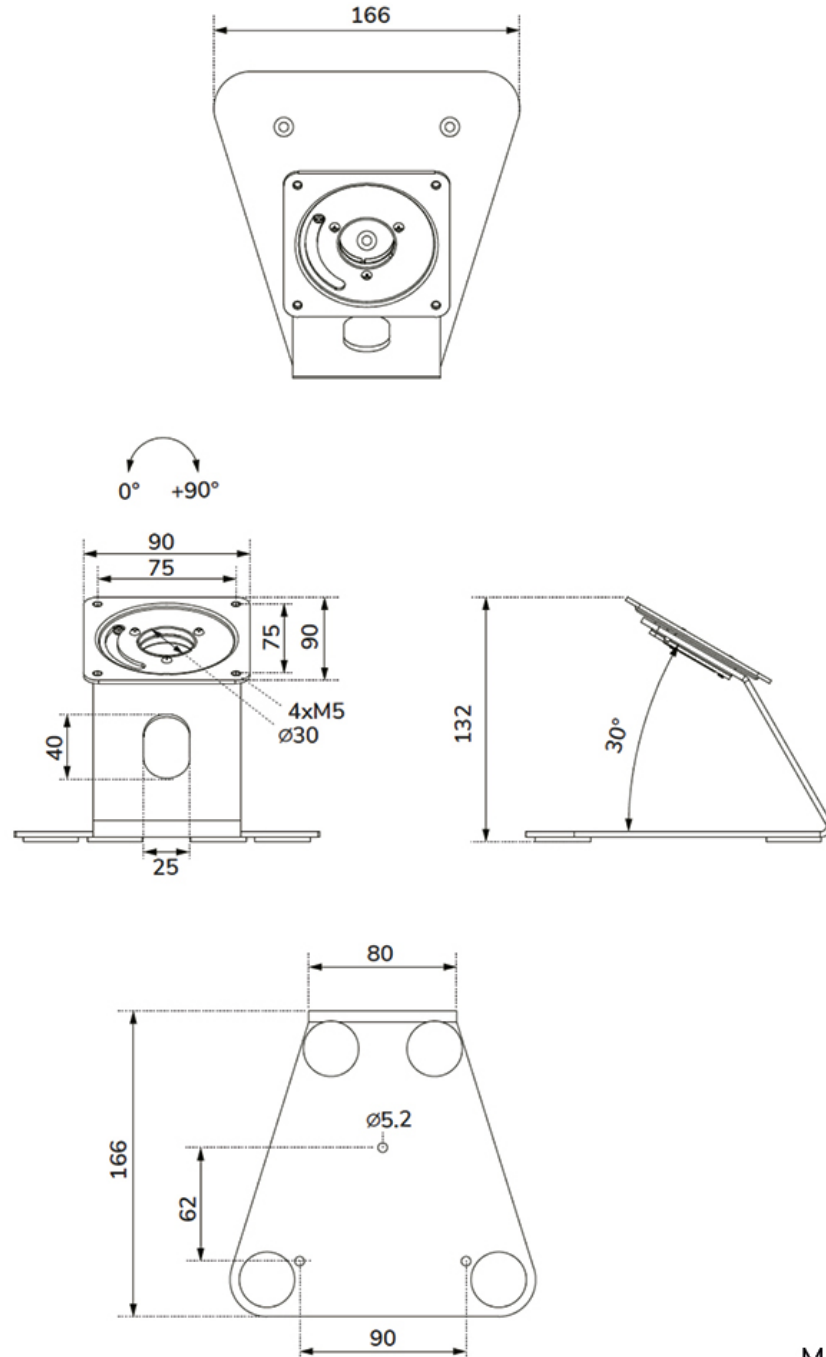

DS15-629BL1

NEOMOUNTS DS15-629BL1 TABLET-STÄNDER FÜR SCHREIBTISCH UND WAND - MAX 3 KG | 6,6 LBS

SPEZIFIKATIONEN

ALLGEMEIN

Max. Gewicht	3
Tischmontage	Ständer
VESA-Maximum	75x75 mm
VESA-Minimum	75x75 mm

FUNCTIE

Typ	Rotieren
Abschließbar	Nicht abschließbar
Rotation (Grad)	+90°
Höhe	13,2 cm
Breite	16,6 cm
Tiefe	16,6 cm
Anpassungstyp	Keine

INFORMATIONEN

Farbe	Schwarz
Hauptmaterial	Stahl
Garantie	5 Jahre

*Bitte beachten: Die angegebenen Zollgrößen sind nur ein Anhaltspunkt, kombiniert mit dem Gewicht und den VESA-Größen. Das maximale Gewicht und die VESA-Größe sind absolute Beschränkungen für die Produkte und sollten nicht überschritten werden.

Der Tablet-Ständer ist Teil eines modularen Aufbaus und muss mit den folgenden Tablet-Gehäusen kombiniert werden:

WL15-601BL1 : für Größe 10,9-11" | 25,4-27,9 cm

WL15-602BL1 : für Größe 12,4-13" | 31,5-33 cm

WL15-603BL1 : für Größe 14,6" | 37,1 cm

DS15-629BL1

NEOMOUNTS DS15-629BL1 TABLET-STÄNDER FÜR SCHREIBTISCH UND WAND - MAX 3 KG | 6,6 LBS

Neomounts

Measuring unit: mm