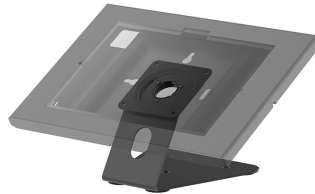

DS15-629BL1

SPEZIFIKATIONEN

ALLGEMEIN

Max. Gewicht	3
Tischmontage	Ständer
VESA-Minimum	75x75 mm
VESA-Maximum	75x75 mm

FUNCTIE

Typ	Rotieren
Abschließbar	Nicht abschließbar
Rotation (Grad)	+90°
Höhe	13,2 cm
Breite	16,6 cm
Tiefe	16,6 cm
Anpassungstyp	Keine

NEOMOUNTS DS15-629BL1 TABLET-STÄNDER FÜR SCHREIBTISCH UND WAND - MAX 3 KG | 6,6 LBS - ABSCHLIEßBAR

Neomounts

Neomounts

Neomounts DS15-629BL1 Tablet-Ständer für Schreibtisch und Wand - 90° drehbar - VESA 75x75 - abschraubbar - max 3 kg | 6,6 lbs - für modularen Aufbau mit WL15-601/602/603BL1 - Schwarz

Der Neomounts DS15-629BL1 ist ein Tablet-Ständer, der für die Montage auf dem Schreibtisch oder an der Wand geeignet ist und um 90° gedreht werden kann, um zwischen Hoch- und Querformat zu wechseln. Das schlanke Design sorgt zusammen mit den rutschfesten Pads und der stabilen Aluminiumkonstruktion für einen sicheren und festen Stand.

Der Tablet-Ständer ist Teil eines modularen Aufbaus und muss mit den folgenden Tablet-Gehäusen kombiniert werden:

WL15-601BL1 : für Größe 10,9-11" | 25,4-27,9 cm

WL15-602BL1 : für Größe 12,4-13" | 31,5-33 cm