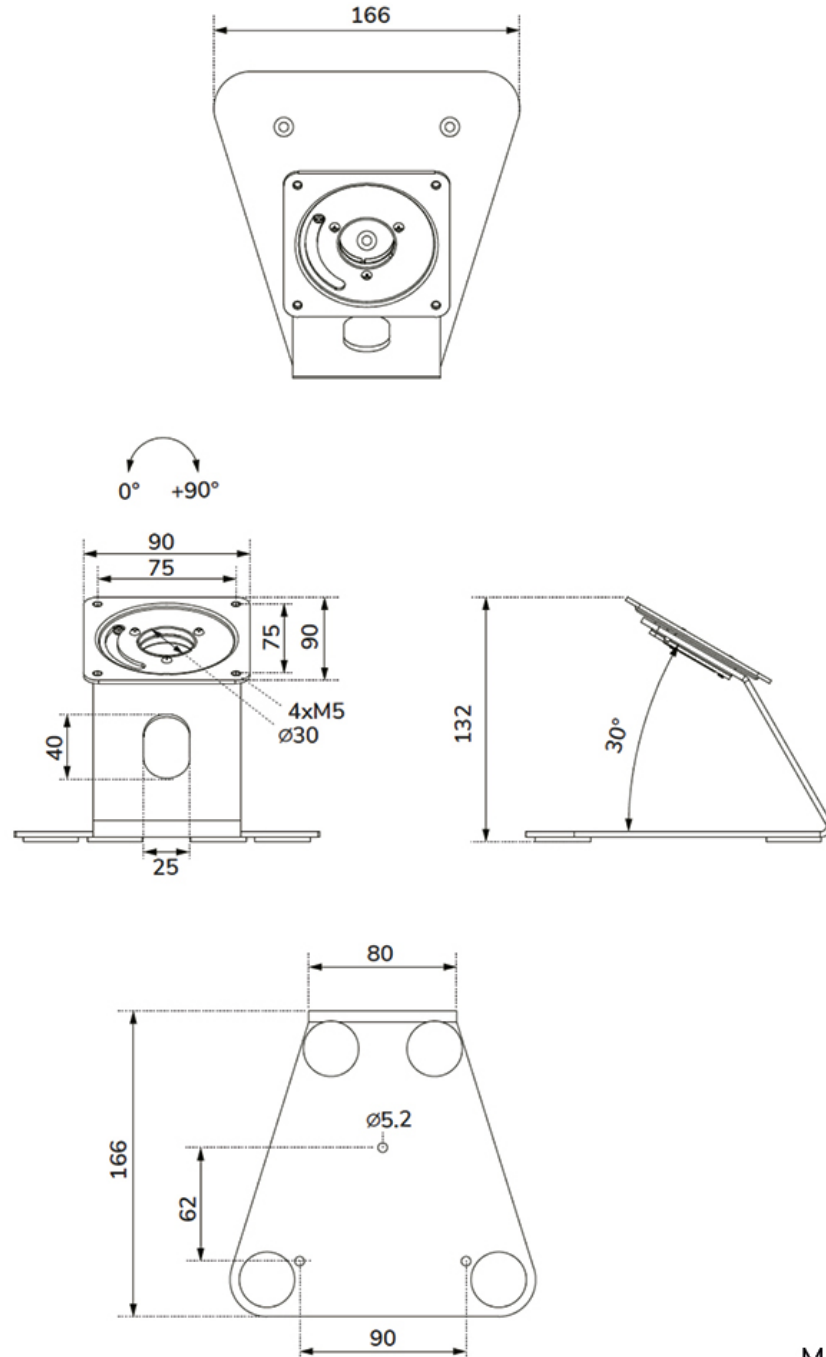

DS15-629BL1

SPEZIFIKATIONEN

ALLGEMEIN

Max. Gewicht	3
Tischmontage	Ständer
VESA-Minimum	75x75 mm
VESA-Maximum	75x75 mm

FUNCTIE

Typ	Rotieren
Abschließbar	Nicht abschließbar
Rotation (Grad)	+90°
Höhe	13,2 cm
Breite	16,6 cm
Tiefe	16,6 cm
Anpassungstyp	Keine

Der Tablet-Ständer ist Teil eines modularen Aufbaus und muss mit den folgenden Tablet-Gehäusen kombiniert werden:

WL15-601BL1 : für Größe 10,9-11" | 25,4-27,9 cm

WL15-602BL1 : für Größe 12,4-13" | 31,5-33 cm

WL15-603BL1 : für Größe 14,6" | 37,1 cm

DS15-629BL1

NEOMOUNTS DS15-629BL1 TABLET-STÄNDER FÜR SCHREIBTISCH UND WAND - MAX 3 KG | 6,6 LBS - ABSCHLIEßBAR

Neomounts

Measuring unit: mm