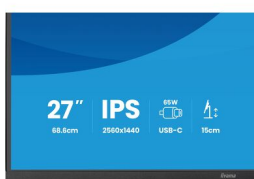

INFORMATION

27" (68.5 cm) QHD-Monitor mit USB-C-Docking und LAN-Anschluss zur Vereinfachung Ihres täglichen Arbeitsplatz-Setups

Der ProLite XB2797QSN richtet sich an moderne Profis, die Effizienz und einen aufgeräumten Arbeitsplatz schätzen. Dieser vielseitige 27" (68.6 cm) Monitor vereint fortschrittliche Konnektivität und hochwertige Bilddarstellung in einem Gerät.

Das 27" QHD-IPS-Panel (2560×1440) liefert scharfe Details, präzise Farbdarstellung und breite Betrachtungswinkel – ideal für Tabellenkalkulationen, kreative Projekte und Multitasking. Ein DisplayPort-Ausgang ermöglicht einfaches Daisy-Chaining für ein Dual-Monitor-Setup, sodass Sie Ihren Arbeitsbereich mühelos erweitern und Ihre Produktivität steigern können.

SPEZIFIKATION

01 DISPLAY EIGENSCHAFTEN

Design	vierseitig schlanker Rahmen
Bilddiagonale	27", 68.5cm
Panel-Technologie	IPS Panel Technology LED, matte Oberfläche
Physikalische Auflösung	2560 x 1440 @75Hz (3.7 megapixel QHD)
Bildformat	16:9
Helligkeit	350 cd/m ²
Kontrastverhältnis	1000:1
Erweitertes Kontrastverhältnis	80M:1
Reaktionszeit (MPRT)	1ms
Blickwinkel	horizontal/vertikal: 178°/178°, rechts/links: 89°/89°, nach oben/unten: 89°/89°
Farbunterstützung	16.7mln (sRGB: 100 %; NTSC: 72 %)
Horizontalfrequenz	30 - 112kHz
Arbeitsfläche H x B	596.7 x 335.7mm, 23.5 x 13.2"
Pixelabstand	0.233mm
Farbe	matt, schwarz

08 ABMESSUNGEN / GEWICHT

Produktabmessungen B x H x T 613 x 403.5 (547.5) x 209.5mm

Verpackungsabmessungen B x H x T	691 x 447 x 142mm
Gewicht (ohne Verpackung)	5.8kg
Gewicht (inkl. Verpackung)	8.0kg
EAN code	4948570125937