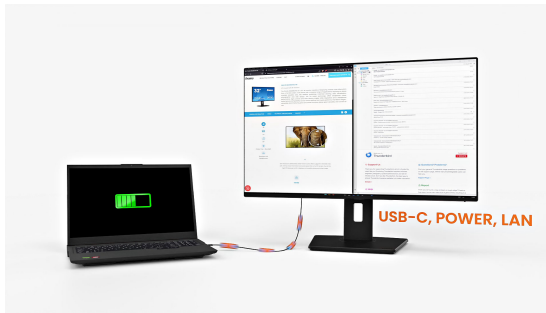

INFORMATION

27" (68.5 cm) QHD-Monitor mit USB-C-Docking und LAN-Anschluss zur Vereinfachung Ihres täglichen Arbeitsplatz-Setups

Der ProLite XB2797QSN richtet sich an moderne Profis, die Effizienz und einen aufgeräumten Arbeitsplatz schätzen. Dieser vielseitige 27" (68.6 cm) Monitor vereint fortschrittliche Konnektivität und hochwertige Bilddarstellung in einem Gerät.

Die integrierte USB-C-Dockingstation mit 65W Power Delivery ermöglicht die Übertragung von Video, Audio und Daten und versorgt gleichzeitig Ihr Notebook über nur ein Kabel mit Strom. Dies vereinfacht das Schreibtisch-Setup, reduziert Kabelsalat und erleichtert Hot-Desking erheblich. Der integrierte RJ45 (LAN)-Anschluss sorgt für eine stabile kabelgebundene Netzwerkverbindung direkt über den Monitor, ohne zusätzliche Adapter, und gewährleistet zuverlässig durchgängige Performance über den ganzen Tag.

Das 27" QHD-IPS-Panel (2560×1440) liefert scharfe Details, präzise Farbdarstellung und breite Betrachtungswinkel – ideal für Tabellenkalkulationen, kreative Projekte und Multitasking. Ein DisplayPort-Ausgang ermöglicht einfaches Daisy-Chaining für ein Dual-Monitor-Setup, sodass Sie Ihren Arbeitsbereich mühelos erweitern und Ihre Produktivität steigern können.

USB-C-Dock für Ordnung & eine einfache Verbindung

Verbinden Sie alle Geräte mit nur einem Kabel - verwalten Sie Videos, Daten und Strom und halten Sie Ihren Schreibtisch sauber und organisiert.

Erweitern Sie Ihren Blickwinkel mit QHD