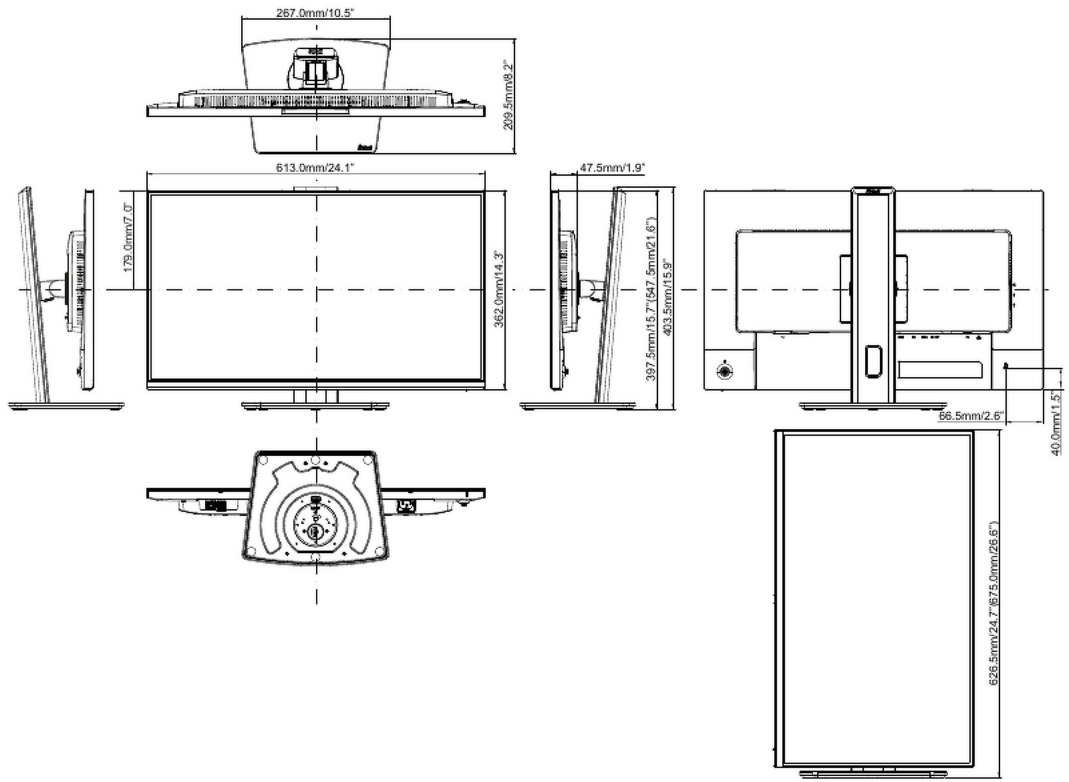

SPEZIFIKATION

01 DISPLAY EIGENSCHAFTEN

Design	vierseitig schlanker Rahmen
Bilddiagonale	27", 68.5cm
Panel-Technologie	IPS Panel Technology LED, matte Oberfläche
Physikalische Auflösung	2560 x 1440 @75Hz (3.7 megapixel QHD)
Bildformat	16:9
Helligkeit	350 cd/m ²
Kontrastverhältnis	1000:1
Erweitertes Kontrastverhältnis	80M:1
Reaktionszeit (MPRT)	1ms
Blickwinkel	horizontal/vertikal: 178°/178°, rechts/links: 89°/89°, nach oben/unten: 89°/89°
Farbunterstützung	16.7mln (sRGB: 100 %; NTSC: 72 %)
Horizontalfrequenz	30 - 112kHz
Arbeitsfläche H x B	596.7 x 335.7mm, 23.5 x 13.2"
Pixelabstand	0.233mm
Farbe	matt, schwarz

04 MECHANISCH

Verstellmöglichkeiten	Höhe, Swivel, Tilt, Pivot (Rotation auf beiden Seiten)
Höhenverstellbar	150mm
Rotierbar (Pivotfunktion)	90°
Drehwinkel	120°; 60° links; 60° rechts
Neigungswinkel	23° nach oben; 5° nach unten
VESA Norm	100 x 100mm
Kabelmanagement	ja

05 ENTHALTENES ZUBEHÖR

Kabel	Netz (1.5m), HDMI (1.5m), USB-C (1.0m)
Sonstiges	Leitfaden zur Inbetriebnahme, Sicherheitshinweise

06 STROMVERWALTUNG

Netzteil	intern
Stromversorgung	AC 100 - 240V, 50/60Hz
Leistungsaufnahme	21W default, 0.5W Standby, 0.3W ausgeschaltet

08 ABMESSUNGEN / GEWICHT

Produktabmessungen B x H x T 613 x 403.5 (547.5) x 209.5mm

Verpackungsabmessungen B x H x T	691 x 447 x 142mm
Gewicht (ohne Verpackung)	5.8kg
Gewicht (inkl. Verpackung)	8.0kg
EAN code	4948570125937