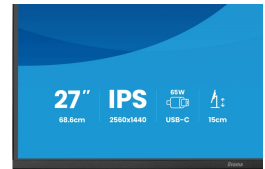

27" (68.5 cm) QHD-Monitor mit USB-C-Docking und LAN-Anschluss zur Vereinfachung Ihres täglichen Arbeitsplatz-Setups

Der ProLite XB2797QSN richtet sich an moderne Profis, die Effizienz und einen aufgeräumten Arbeitsplatz schätzen. Dieser vielseitige 27" (68.6 cm) Monitor vereint fortschrittliche Konnektivität und hochwertige Bilddarstellung in einem Gerät.

Das 27" QHD-IPS-Panel (2560x1440) liefert scharfe Details, präzise Farbdarstellung und breite Betrachtungswinkel – ideal für Tabellenkalkulationen, kreative Projekte und Multitasking. Ein DisplayPort-Ausgang ermöglicht einfaches Daisy-Chaining für ein Dual-Monitor-Setup, sodass Sie Ihren Arbeitsbereich mühelos erweitern und Ihre Produktivität steigern können.

SPEZIFIKATION

01 DISPLAY EIGENSCHAFTEN

Design	vierseitig schlanker Rahmen
Bilddiagonale	27", 68.5cm
Panel-Technologie	IPS Panel Technology LED, matte Oberfläche
Physikalische Auflösung	2560 x 1440 @75Hz (3.7 megapixel QHD)
Bildformat	16:9
Helligkeit	350 cd/m ²
Kontrastverhältnis	1000:1
Erweitertes Kontrastverhältnis	80M:1
Reaktionszeit (MPRT)	1ms
Blickwinkel	horizontal/vertikal: 178°/178°, rechts/links: 89°/89°, nach oben/unten: 89°/89°
Farbunterstützung	16.7mln (sRGB: 100 %; NTSC: 72 %)
Horizontalfrequenz	30 - 112kHz
Arbeitsfläche H x B	596.7 x 335.7mm, 23.5 x 13.2"
Pixelabstand	0.233mm
Farbe	matt, schwarz

08 ABMESSUNGEN / GEWICHT

Produktabmessungen B x H x T 613 x 403.5 (547.5) x 209.5mm

Verpackungsabmessungen B x H x T	691 x 447 x 142mm
Gewicht (ohne Verpackung)	5.8kg
Gewicht (inkl. Verpackung)	8.0kg
EAN code	4948570125937