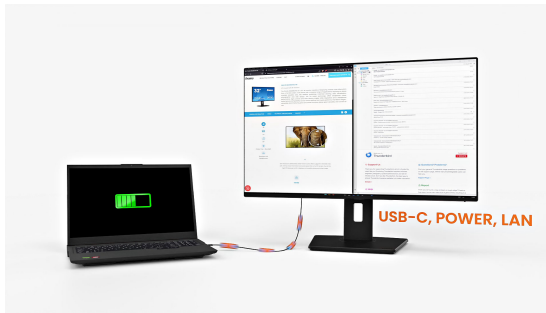

27" (68.5 cm) QHD-Monitor mit USB-C-Docking und LAN-Anschluss zur Vereinfachung Ihres täglichen Arbeitsplatz-Setups

Der ProLite XB2797QSN richtet sich an moderne Profis, die Effizienz und einen aufgeräumten Arbeitsplatz schätzen. Dieser vielseitige 27" (68.6 cm) Monitor vereint fortschrittliche Konnektivität und hochwertige Bilddarstellung in einem Gerät.

Die integrierte USB-C-Dockingstation mit 65W Power Delivery ermöglicht die Übertragung von Video, Audio und Daten und versorgt gleichzeitig Ihr Notebook über nur ein Kabel mit Strom. Dies vereinfacht das Schreibtisch-Setup, reduziert Kabelsalat und erleichtert Hot-Desking erheblich. Der integrierte RJ45 (LAN)-Anschluss sorgt für eine stabile kabelgebundene Netzwerkverbindung direkt über den Monitor, ohne zusätzliche Adapter, und gewährleistet zuverlässig durchgängige Performance über den ganzen Tag.

Das 27" QHD-IPS-Panel (2560x1440) liefert scharfe Details, präzise Farbdarstellung und breite Betrachtungswinkel – ideal für Tabellenkalkulationen, kreative Projekte und Multitasking. Ein DisplayPort-Ausgang ermöglicht einfaches Daisy-Chaining für ein Dual-Monitor-Setup, sodass Sie Ihren Arbeitsbereich mühelos erweitern und Ihre Produktivität steigern können.

USB-C-Dock für Ordnung & eine einfache Verbindung

Verbinden Sie alle Geräte mit nur einem Kabel - verwalten Sie Videos, Daten und Strom und halten Sie Ihren Schreibtisch sauber und organisiert.

Erweitern Sie Ihren Blickwinkel mit QHD